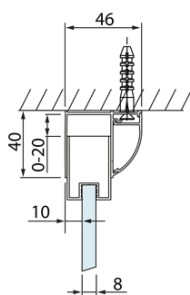

LUCIS LINE třístěnný sprchový kout 1400x900x900mm L/P varianta

Objednací kód: DL1415DL3415DL3415

Základní informace

Značka: Polysan
Série: LUCIS LINE

Rozměry

Šířka: 1400 mm
Výška: 2000 mm
Hloubka: 900 mm

Parametry

Barva profilu: Chrom - Leštěný hliník
Tvar: Třístěnné
Typ otevírání: Posuvné
Směr otevírání: Univerzální
Šířka vstupu: 575 mm
Typ výplně: Čiré sklo
Úprava skla: Antidrop
Tloušťka skla: 8 mm
Hmotnost / ks: 125.01 kg
Balení: 3 ks
Záruka: 2 roky

LUCIS LINE třístěnný sprchový kout 1400x900x900mm L/P varianta

Technický list

Model	A	C	D
DL1015	970-1010	375	~437
DL1115	1070-1110	425	~487
DL1215	1170-1210	475	~537
DL1315	1270-1310	525	~587
DL1415	1370-1410	575	~637

Model	B
DL3215	670-690
DL3315	770-790
DL3415	870-890
DL3515	970-990