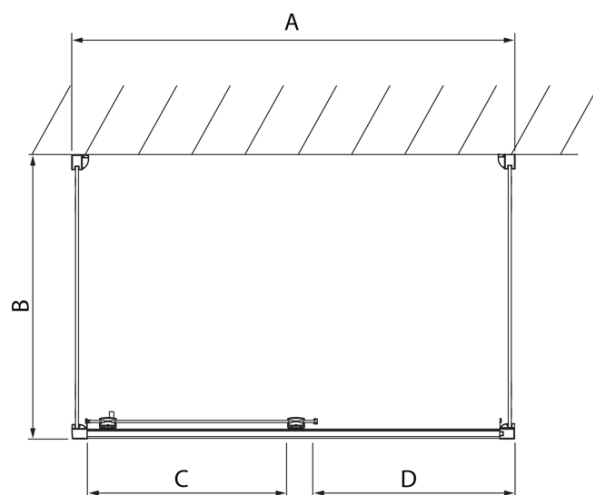

LUCIS LINE třístěnný sprchový kout 1400x900x900mm L/P varianta

Objednací kód: DL1415DL3415DL3415

Základní informace

Značka: Polysan
Série: LUCIS LINE

Rozměry

Šířka: 1400 mm
Výška: 2000 mm
Hloubka: 900 mm

Parametry

Barva profilu: Chrom - Leštěný hliník
Tvar: Třístěnné
Typ otevírání: Posuvné
Směr otevírání: Univerzální
Šířka vstupu: 575 mm
Typ výplně: Čiré sklo
Úprava skla: Antidrop
Tloušťka skla: 8 mm
Hmotnost / ks: 125.01 kg
Balení: 3 ks
Záruka: 2 roky

LUCIS LINE třístěnný sprchový kout 1400x900x900mm L/P varianta

Technický list

Model	A	C	D
DL1015	970-1010	375	~437
DL1115	1070-1110	425	~487
DL1215	1170-1210	475	~537
DL1315	1270-1310	525	~587
DL1415	1370-1410	575	~637