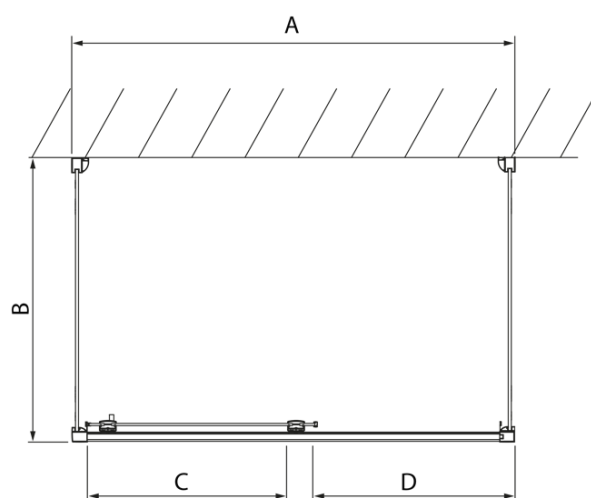

## Rozměry

Šířka: 1300 mm  
Výška: 2000 mm  
Hloubka: 1000 mm

## Parametry

Barva profilu: Chrom  
Tvar: Třístěnné  
Typ otevírání: Posuvné  
Směr otevírání: Univerzální  
Šířka vstupu: 525 mm  
Typ výplně: Čiré sklo  
Úprava skla: Antidrop  
Tloušťka skla: 8 mm  
Hmotnost / ks: 119.09 kg  
Balení: 3 ks  
Záruka: 2 roky

# LUCIS LINE třístěnný sprchový kout 1300x1000x1000mm L/P varianta

## Technický list

Model	A	C	D
DL1015	970-1010	375	~437
DL1115	1070-1110	425	~487
DL1215	1170-1210	475	~537
DL1315	1270-1310	525	~587
DL1415	1370-1410	575	~637

Model	B
DL3215	670-690
DL3315	770-790
DL3415	870-890
DL3515	970-990