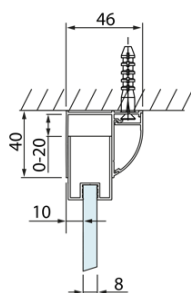

## Rozměry

Šířka: 1300 mm  
Výška: 2000 mm  
Hloubka: 1000 mm

## Parametry

Barva profilu: Chrom  
Tvar: Třístěnné  
Typ otevírání: Posuvné  
Směr otevírání: Univerzální  
Šířka vstupu: 525 mm  
Typ výplně: Čiré sklo  
Úprava skla: Antidrop  
Tloušťka skla: 8 mm  
Hmotnost / ks: 119.09 kg  
Balení: 3 ks  
Záruka: 2 roky

# LUCIS LINE třístěnný sprchový kout 1300x1000x1000mm L/P varianta

## Technický list

Model	A	C	D
DL1015	970-1010	375	~437
DL1115	1070-1110	425	~487
DL1215	1170-1210	475	~537
DL1315	1270-1310	525	~587
DL1415	1370-1410	575	~637

Model	B
DL3215	670-690
DL3315	770-790
DL3415	870-890
DL3515	970-990