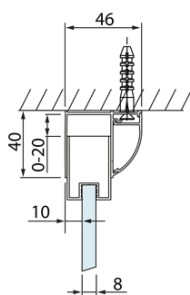

LUCIS LINE třístěnný sprchový kout 1300x1000x1000mm L/P varianta

Objednací kód: DL1315DL3515DL3515

Základní informace

Značka: Polysan
Série: LUCIS LINE

Rozměry

Šířka: 1300 mm
Výška: 2000 mm
Hloubka: 1000 mm

Parametry

Barva profilu: Chrom - Leštěný hliník
Tvar: Třístěnné
Typ otevírání: Posuvné
Směr otevírání: Univerzální
Šířka vstupu: 525 mm
Typ výplně: Čiré sklo
Úprava skla: Antidrop
Tloušťka skla: 8 mm
Hmotnost / ks: 119.09 kg
Balení: 3 ks
Záruka: 2 roky

LUCIS LINE třístěnný sprchový kout
1300x1000x1000mm L/P varianta

Technický list

Model	A	C	D
DL1015	970-1010	375	~437
DL1115	1070-1110	425	~487
DL1215	1170-1210	475	~537
DL1315	1270-1310	525	~587
DL1415	1370-1410	575	~637

Model	B
DL3215	670-690
DL3315	770-790
DL3415	870-890
DL3515	970-990