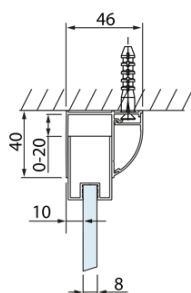

LUCIS LINE třístěnný sprchový kout 1300x1000x1000mm L/P varianta

Objednací kód: DL1315DL3515DL3515

Základní informace

Značka: Polysan
Série: LUCIS LINE

Rozměry

Šířka: 1300 mm
Výška: 2000 mm
Hloubka: 1000 mm

Parametry

Barva profilu: Chrom - Leštěný hliník
Tvar: Třístěnné
Typ otevírání: Posuvné
Směr otevírání: Univerzální
Šířka vstupu: 525 mm
Typ výplně: Čiré sklo
Úprava skla: Antidrop
Tloušťka skla: 8 mm
Hmotnost / ks: 119.09 kg
Balení: 3 ks
Záruka: 2 roky

LUCIS LINE třístěnný sprchový kout 1300x1000x1000mm L/P varianta

Technický list

Model	A	C	D
DL1015	970-1010	375	~437
DL1115	1070-1110	425	~487
DL1215	1170-1210	475	~537
DL1315	1270-1310	525	~587
DL1415	1370-1410	575	~637

Model	B
DL3215	670-690
DL3315	770-790
DL3415	870-890
DL3515	970-990