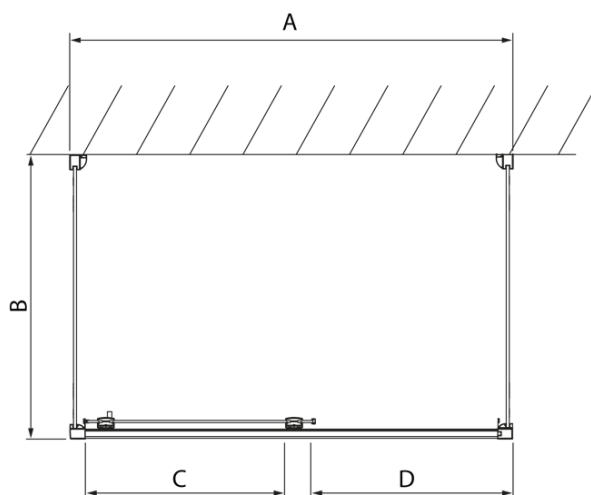

LUCIS LINE třístěnný sprchový kout 1300x1000x1000mm L/P varianta

Objednací kód: DL1315DL3515DL3515

Základní informace

Značka: Polysan
Série: LUCIS LINE

Rozměry

Šířka: 1300 mm
Výška: 2000 mm
Hloubka: 1000 mm

Parametry

Barva profilu: Chrom - Leštěný hliník
Tvar: Třístěnné
Typ otevírání: Posuvné
Směr otevírání: Univerzální
Šířka vstupu: 525 mm
Typ výplně: Čiré sklo
Úprava skla: Antidrop
Tloušťka skla: 8 mm
Hmotnost / ks: 119.09 kg
Balení: 3 ks
Záruka: 2 roky

LUCIS LINE třístěnný sprchový kout
1300x1000x1000mm L/P varianta

Technický list

Model	A	C	D
DL1015	970-1010	375	~437
DL1115	1070-1110	425	~487
DL1215	1170-1210	475	~537
DL1315	1270-1310	525	~587
DL1415	1370-1410	575	~637