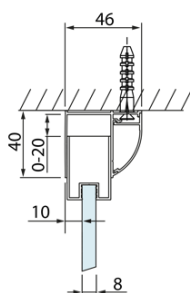

LUCIS LINE třístěnný sprchový kout 1100x900x900mm L/P varianta

Objednací kód: DL1115DL3415DL3415

Základní informace

Značka: Polysan
Série: LUCIS LINE

Rozměry

Šířka: 1100 mm
Výška: 2000 mm
Hloubka: 900 mm

Parametry

Barva profilu: Chrom - Leštěný hliník
Tvar: Třístěnné
Typ otevírání: Posuvné
Směr otevírání: Univerzální
Šířka vstupu: 425 mm
Typ výplně: Čiré sklo
Úprava skla: Antidrop
Tloušťka skla: 8 mm
Hmotnost / ks: 127.02 kg
Balení: 3 ks
Záruka: 2 roky

LUCIS LINE třístěnný sprchový kout
1100x900x900mm L/P varianta

Technický list

Model	A	C	D
DL1015	970-1010	375	~437
DL1115	1070-1110	425	~487
DL1215	1170-1210	475	~537
DL1315	1270-1310	525	~587
DL1415	1370-1410	575	~637

Model	B
DL3215	670-690
DL3315	770-790
DL3415	870-890
DL3515	970-990