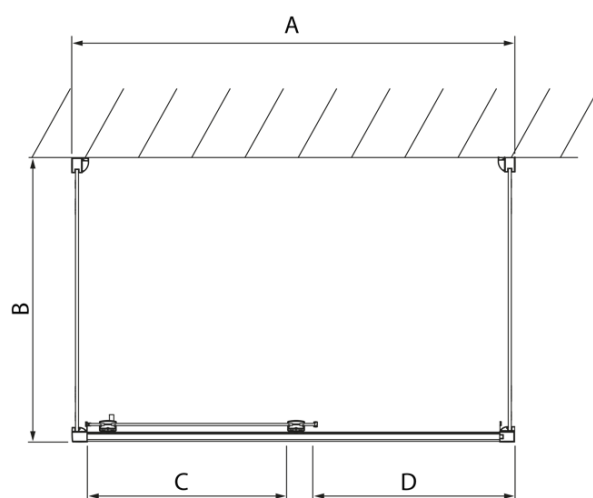

LUCIS LINE třístěnný sprchový kout 1100x800x800mm L/P varianta

Objednací kód: DL1115DL3315DL3315

Základní informace

Značka: Polysan
Série: LUCIS LINE

Rozměry

Šířka: 1100 mm
Výška: 2000 mm
Hloubka: 800 mm

Parametry

Barva profilu: Chrom
Tvar: Třístěnné
Typ otevírání: Posuvné
Směr otevírání: Univerzální
Šířka vstupu: 425 mm
Typ výplně: Čiré sklo
Úprava skla: Antidrop
Tloušťka skla: 8 mm
Hmotnost / ks: 111.04 kg
Balení: 3 ks
Záruka: 2 roky

LUCIS LINE třístěnný sprchový kout
1100x800x800mm L/P varianta

Technický list

Model	A	C	D
DL1015	970-1010	375	~437
DL1115	1070-1110	425	~487
DL1215	1170-1210	475	~537
DL1315	1270-1310	525	~587
DL1415	1370-1410	575	~637