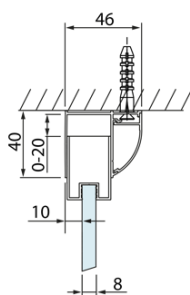

LUCIS LINE třístěnný sprchový kout 1100x800x800mm L/P varianta

Objednací kód: DL1115DL3315DL3315

Základní informace

Značka: Polysan
Série: LUCIS LINE

Rozměry

Šířka: 1100 mm
Výška: 2000 mm
Hloubka: 800 mm

Parametry

Barva profilu: Chrom
Tvar: Třístěnné
Typ otevírání: Posuvné
Směr otevírání: Univerzální
Šířka vstupu: 425 mm
Typ výplně: Čiré sklo
Úprava skla: Antidrop
Tloušťka skla: 8 mm
Hmotnost / ks: 111.04 kg
Balení: 3 ks
Záruka: 2 roky

LUCIS LINE třístěnný sprchový kout
1100x800x800mm L/P varianta

Technický list

Model	A	C	D
DL1015	970-1010	375	~437
DL1115	1070-1110	425	~487
DL1215	1170-1210	475	~537
DL1315	1270-1310	525	~587
DL1415	1370-1410	575	~637

Model	B
DL3215	670-690
DL3315	770-790
DL3415	870-890
DL3515	970-990