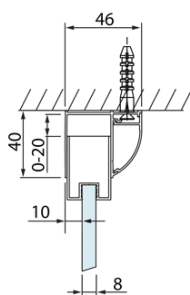

LUCIS LINE třístěnný sprchový kout 1000x900x900mm L/P varianta

Objednací kód: DL1015DL3415DL3415

Základní informace

Značka: Polysan
Série: LUCIS LINE

Rozměry

Šířka: 1000 mm
Výška: 2000 mm
Hloubka: 900 mm

Parametry

Barva profilu: Chrom - Leštěný hliník
Tvar: Třístěnné
Typ otevírání: Posuvné
Směr otevírání: Univerzální
Šířka vstupu: 375 mm
Typ výplně: Čiré sklo
Úprava skla: Antidrop
Tloušťka skla: 8 mm
Hmotnost / ks: 114.0 kg
Balení: 3 ks
Záruka: 2 roky

LUCIS LINE třístěnný sprchový kout 1000x900x900mm L/P varianta

Technický list

Model	A	C	D
DL1015	970-1010	375	~437
DL1115	1070-1110	425	~487
DL1215	1170-1210	475	~537
DL1315	1270-1310	525	~587
DL1415	1370-1410	575	~637

Model	B
DL3215	670-690
DL3315	770-790
DL3415	870-890
DL3515	970-990