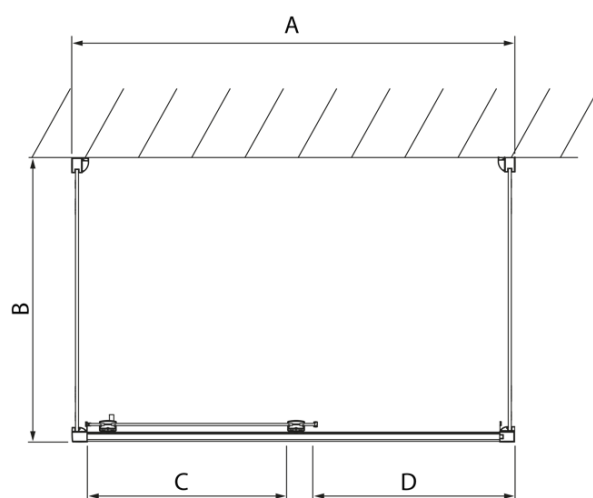

## Rozměry

Šířka: 1000 mm  
Výška: 2000 mm  
Hloubka: 900 mm

## Parametry

Barva profilu: Chrom  
Tvar: Třístěnné  
Typ otevírání: Posuvné  
Směr otevírání: Univerzální  
Šířka vstupu: 375 mm  
Typ výplně: Čiré sklo  
Úprava skla: Antidrop  
Tloušťka skla: 8 mm  
Hmotnost / ks: 114.0 kg  
Balení: 3 ks  
Záruka: 2 roky

# LUCIS LINE třístěnný sprchový kout 1000x900x900mm L/P varianta

## Technický list

Model	A	C	D
DL1015	970-1010	375	~437
DL1115	1070-1110	425	~487
DL1215	1170-1210	475	~537
DL1315	1270-1310	525	~587
DL1415	1370-1410	575	~637

Model	B
DL3215	670-690
DL3315	770-790
DL3415	870-890
DL3515	970-990