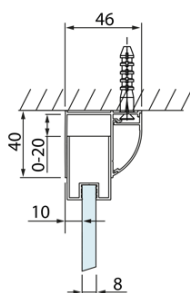

## Rozměry

Šířka: 1000 mm  
Výška: 2000 mm  
Hloubka: 900 mm

## Parametry

Barva profilu: Chrom  
Tvar: Třístěnné  
Typ otevírání: Posuvné  
Směr otevírání: Univerzální  
Šířka vstupu: 375 mm  
Typ výplně: Čiré sklo  
Úprava skla: Antidrop  
Tloušťka skla: 8 mm  
Hmotnost / ks: 114.0 kg  
Balení: 3 ks  
Záruka: 2 roky

# LUCIS LINE třístěnný sprchový kout 1000x900x900mm L/P varianta

## Technický list

Model	A	C	D
DL1015	970-1010	375	~437
DL1115	1070-1110	425	~487
DL1215	1170-1210	475	~537
DL1315	1270-1310	525	~587
DL1415	1370-1410	575	~637

Model	B
DL3215	670-690
DL3315	770-790
DL3415	870-890
DL3515	970-990