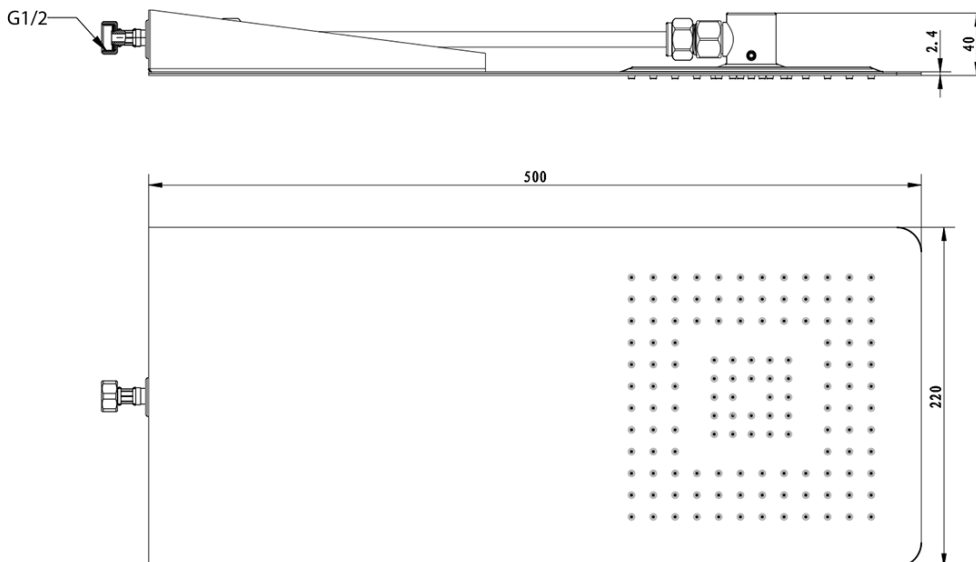

Technický list