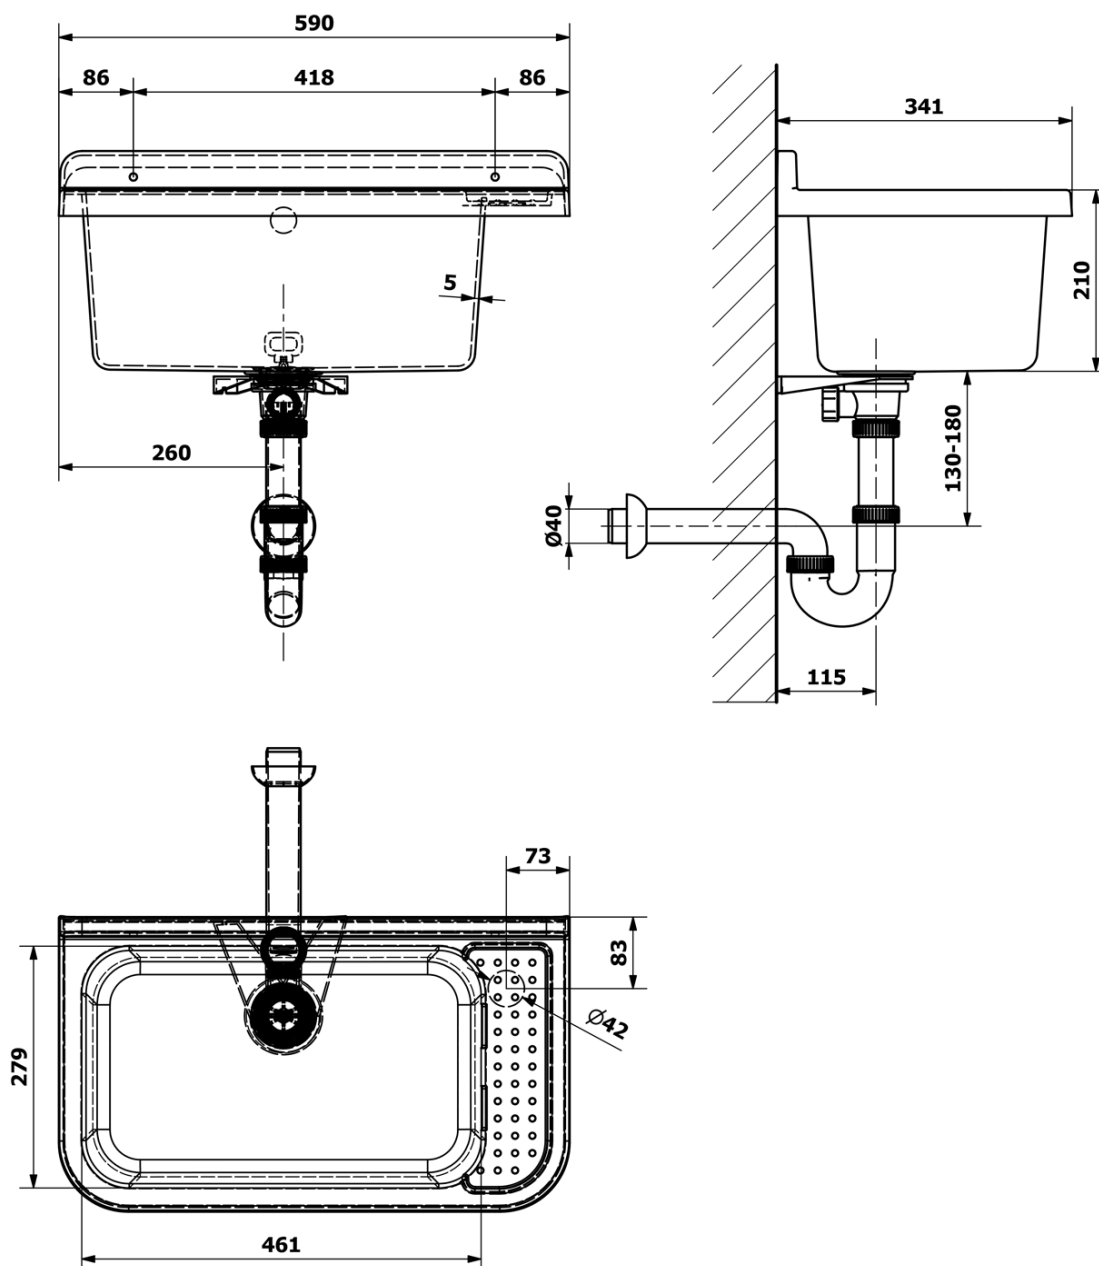

### Rozměry

Šířka: 600 mm

Výška: 210 mm

Hloubka: 340 mm

### Parametry

Barva: Bílá

Materiál: Polypropylen

Přepad: ANO

Balení obsahuje: Přepadová souprava, Sifon

Hmotnost / ks: 2.435 kg

Balení: 1 ks

Záruka: 2 roky

### Náhradní díly

Sifon k výlevce (Objednací kód: NDPI5055)

# Závěsná výlevka s odkládací plochou 60x34cm, plast, bílá