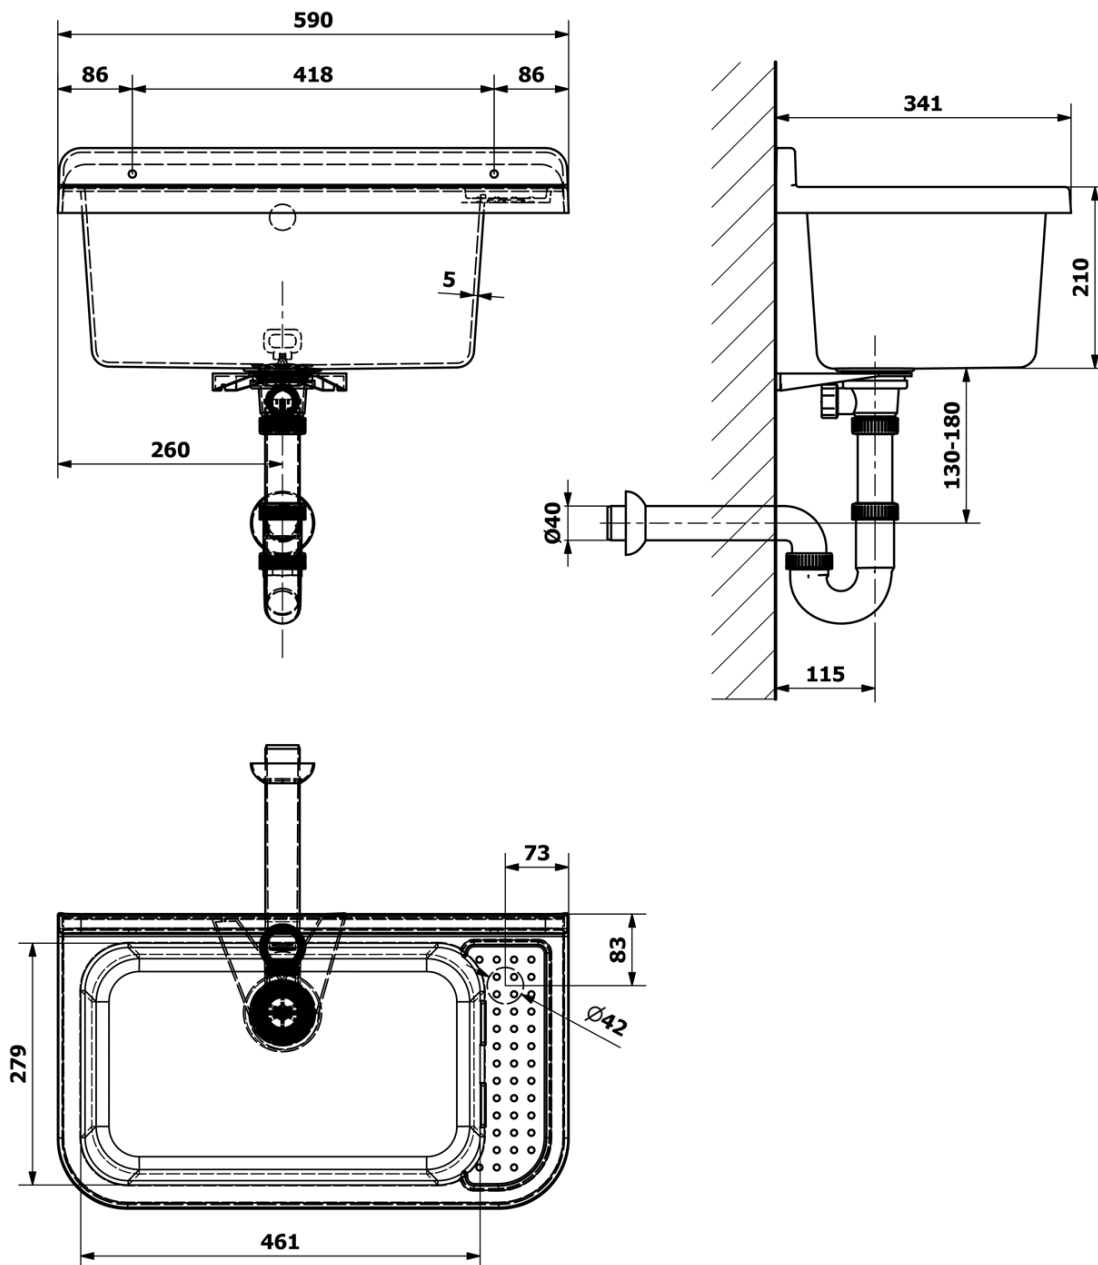

Závěsná výlevka s odkládací plochou 60x34cm, plast, bílá

Objednací kód: PI5060

Základní informace

Značka: Aqualine

Rozměry

Šířka: 600 mm

Výška: 210 mm

Hloubka: 340 mm

Parametry

Záruka: 2 roky

Barva: Bílá

Materiál: Polypropylen

Přepad: ANO

Balení obsahuje: Přepadová souprava, Sifon, Výpust

Hmotnost / ks: 2.435 kg

Balení: 1 ks

Doporučujeme přikoupit

1 ks Univerzální rošt pro závěsné výlevky, plast, bílá (Objednací kód: PI5020)

Náhradní díly

Sifon k výlevce (Objednací kód: NDPI5055)

Technický list

Závěsná výlevka s odkládací plochou 60x34cm, plast, bílá