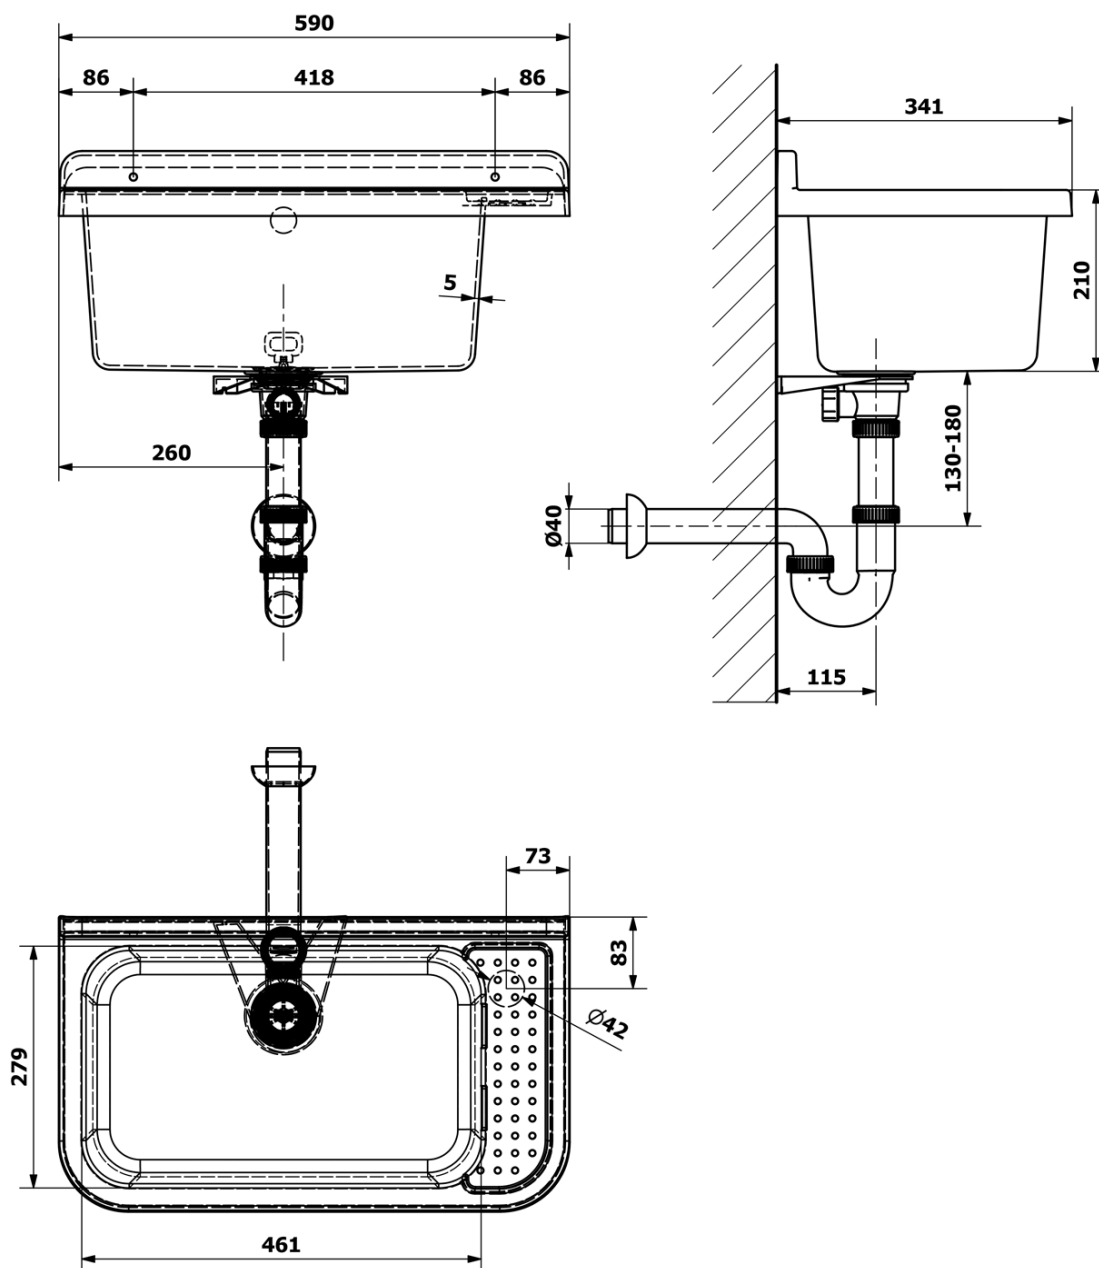

Závěsná výlevka s odkládací plochou 60x34cm, plast, bílá

Objednáací kód: PI5060

Základní informace

Značka: Aqualine

Rozměry

Šířka: 600 mm

Výška: 210 mm

Hloubka: 340 mm

Parametry

Barva: Bílá

Materiál: Polypropylen

Přepad: ANO

Balení obsahuje: Přepadová souprava, Sifon

Hmotnost / ks: 2.435 kg

Balení: 1 ks

Záruka: 2 roky

Náhradní díly

Sifon k výlevce (Objednáací kód: NDPI5055)

Technický list

Závěsná výlevka s odkládací plochou 60x34cm, plast, bílá