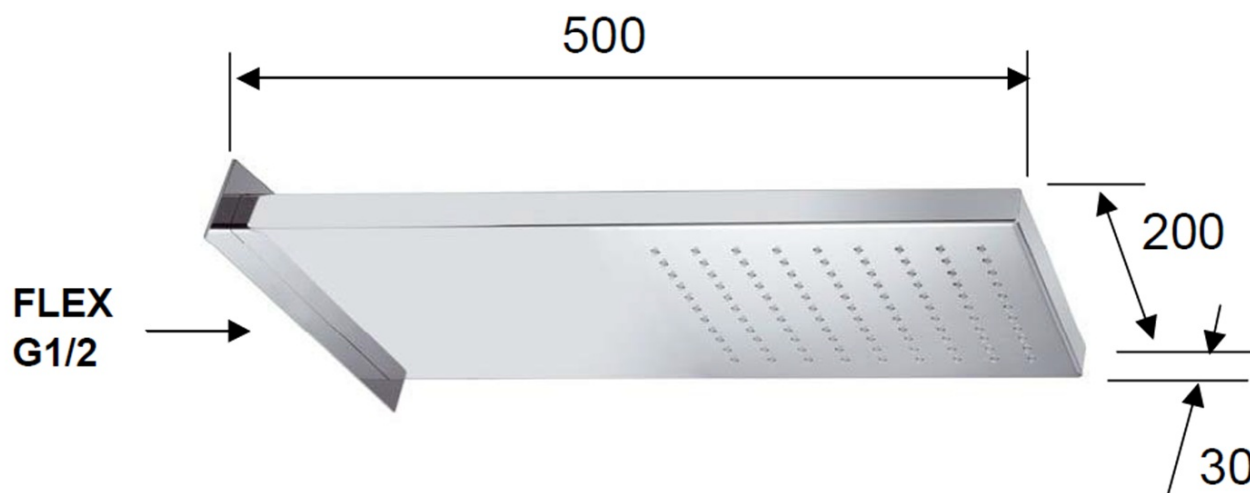

Technický list

pressione - pressure
portata MAX - MAX flow

1	2	3	4	5	bar
16	19	22	25	28	l/min