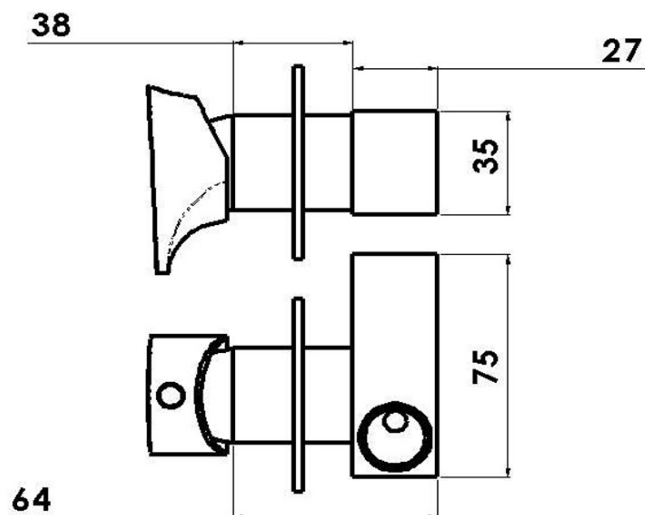

### Parametry

Záruka: 6 let  
Hmotnost / ks: 1.2 kg  
Balení: 1 ks  
Barva: Chrom  
Materiál: Mosaz  
Tvar: Design  
Instalace: Podomítková  
Průměr kartuše: 25 mm  
3D model: ANO

### Doporučujeme přikoupit

1 ks Bidetová sprška kulatá, s držákem, chrom (Objednací kód: 1209-02)

1 ks Vývod sprchy, kulatý, tenká krytka, chrom (Objednací kód: SG202)

### Náhradní díly

Směšovací kartuše 25mm (Objednací kód: A848C)

Technický list

TEPLÁ VODA  
ACQUA CALDA  
HOT WATER G1/2

STUDENÁ VODA  
ACQUA FREDDA  
COLD WATER G1/2

USCITA ACQUA MISCELATA  
MIXED WATER OUTLET G1/2