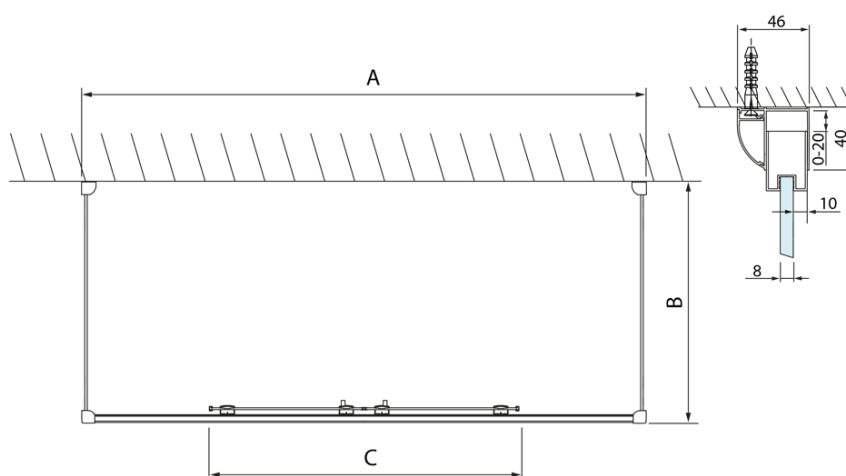

LUCIS LINE třístěnný sprchový kout 1600x900x900mm

Objednací kód: DL4315DL3415DL3415

Základní informace

Značka: Polysan
Série: LUCIS LINE

Rozměry

Šířka: 1600 mm
Výška: 2000 mm
Hloubka: 900 mm

Parametry

Barva profilu: Chrom - Leštěný hliník
Tvar: Třístěnné
Typ otevírání: Posuvné
Šířka vstupu: 610 mm
Typ výplně: Čiré sklo
Úprava skla: Antidrop
Tloušťka skla: 8 mm
Hmotnost / ks: 135.97 kg
Balení: 3 ks
Záruka: 2 roky

LUCIS LINE třístěnný sprchový kout
1600x900x900mm

Technický list

Model	A	C
DL4215	1470-1510	560
DL4315	1570-1610	610

Model	B
DL3215	670-690
DL3315	770-790
DL3415	870-890
DL3515	970-990