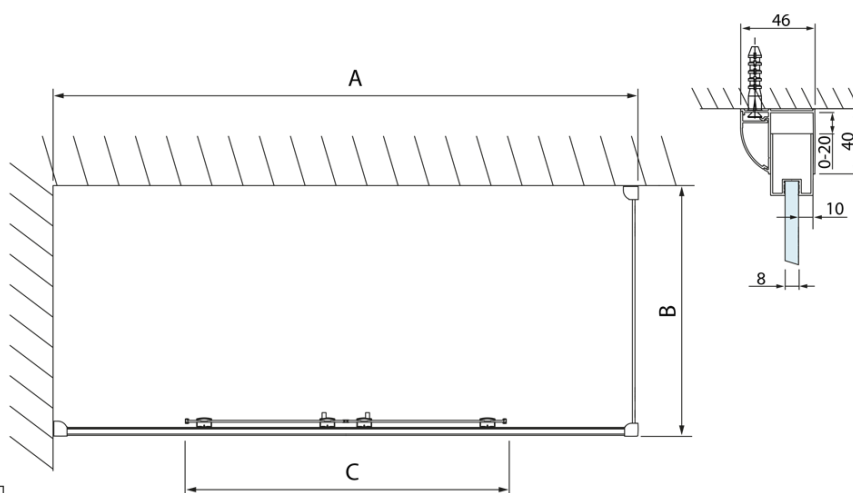

## Rozměry

Šířka: 1600 mm  
Výška: 2000 mm  
Hloubka: 800 mm

## Parametry

Barva profilu: Chrom - Leštěný hliník  
Tvar: Obdélníkové zástěny  
Typ otevírání: Posuvné  
Šířka vstupu: 610 mm  
Typ výplně: Čiré sklo  
Úprava skla: Antidrop  
Tloušťka skla: 8 mm  
Vlastnosti: Rámové provedení  
Hmotnost / ks: 90.98 kg  
Balení: 2 ks  
Záruka: 2 roky

Technický list

Model	A	C
DL4215	1470-1510	560
DL4315	1570-1610	610

Model	B
DL3215	670-690
DL3315	770-790
DL3415	870-890
DL3515	970-990