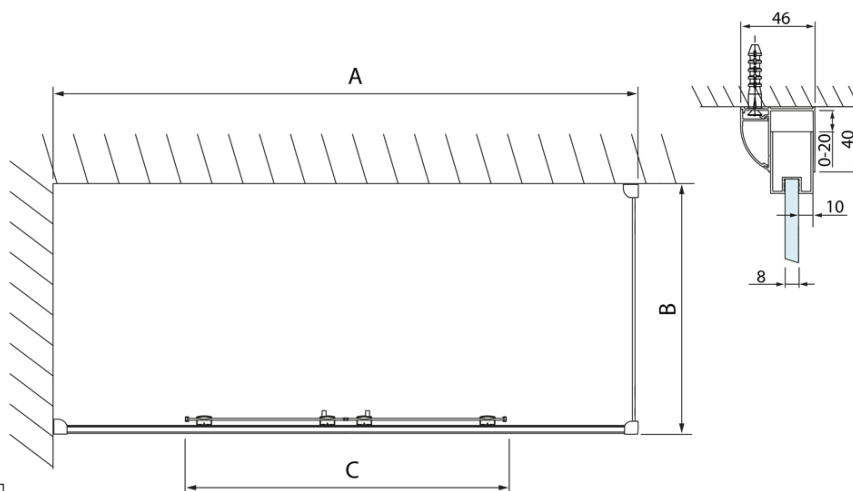

LUCIS LINE obdélníkový sprchový kout 1600x800mm L/P varianta

Objednací kód: DL4315DL3315

Základní informace

Značka: Polysan
Série: LUCIS LINE

Rozměry

Šířka: 1600 mm
Výška: 2000 mm
Hloubka: 800 mm

Parametry

Barva profilu: Chrom
Tvar: Obdélníkové zástěny
Typ otevírání: Posuvné
Šířka vstupu: 610 mm
Typ výplně: Čiré sklo
Úprava skla: Antidrop
Tloušťka skla: 8 mm
Vlastnosti: Rámové provedení
Hmotnost / ks: 90.98 kg
Balení: 2 ks
Záruka: 2 roky

Technický list

Model	A	C
DL4215	1470-1510	560
DL4315	1570-1610	610

Model	B
DL3215	670-690
DL3315	770-790
DL3415	870-890
DL3515	970-990