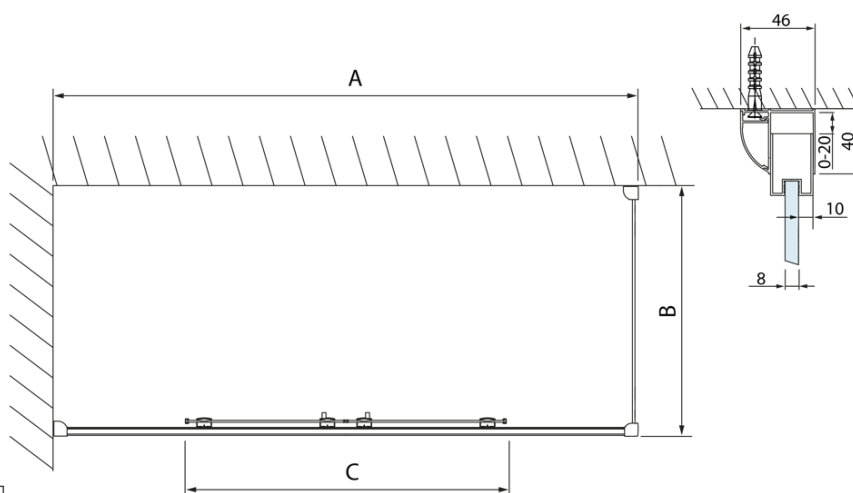

LUCIS LINE obdélníkový sprchový kout 1600x800mm L/P varianta

Objednací kód: DL4315DL3315

Základní informace

Značka: Polysan
Série: LUCIS LINE

Rozměry

Šířka: 1600 mm
Výška: 2000 mm
Hloubka: 800 mm

Parametry

Barva profilu: Chrom - Leštěný hliník
Tvar: Obdélníkové zástěny
Typ otevírání: Posuvné
Šířka vstupu: 610 mm
Typ výplně: Čiré sklo
Úprava skla: Antidrop
Tloušťka skla: 8 mm
Vlastnosti: Rámové provedení
Hmotnost / ks: 90.98 kg
Balení: 2 ks
Záruka: 2 roky

Technický list

Model	A	C
DL4215	1470-1510	560
DL4315	1570-1610	610

Model	B
DL3215	670-690
DL3315	770-790
DL3415	870-890
DL3515	970-990