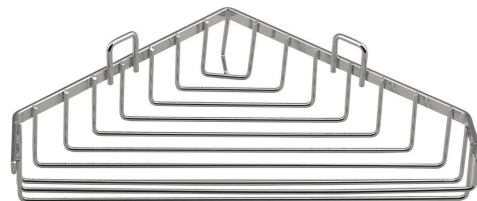

Objednací kód: 37003

Základní informace

Značka: Aqualine
Série: CHROM LINE

Rozměry

Délka: 260 mm
Šířka: 260 mm
Výška: 60 mm
Hloubka: 188 mm

Parametry

Záruka: 2 roky
Hmotnost / ks: 0.26 kg
Balení: 1 ks
Barva: Chrom
Materiál: Ocel
Tvar: Drátěné
Druh: Polička: rohová
Instalace: Vrtání

Náhradní díly

CHROM LINE háčky pro uchycení drátěných košů na zeď (Objednací kód: ND370)

Technický list