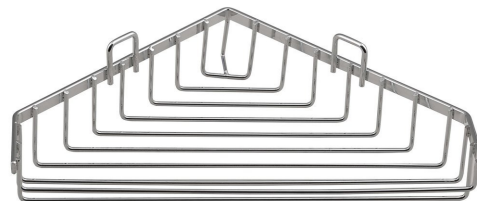

Objednací kód: 37003

Základní informace

Značka: Aqualine
Série: CHROM LINE

Rozměry

Délka: 260 mm
Šířka: 260 mm
Výška: 60 mm
Hloubka: 188 mm

Parametry

Barva: Chrom
Materiál: Ocel
Tvar: Drátěné
Druh: Polička: rohová
Instalace: Vrtání
Hmotnost / ks: 0.26 kg
Balení: 1 ks
Záruka: 2 roky

Náhradní díly

CHROM LINE háčky pro uchycení drátěných košů na zeď (Objednací kód: ND370)

Technický list