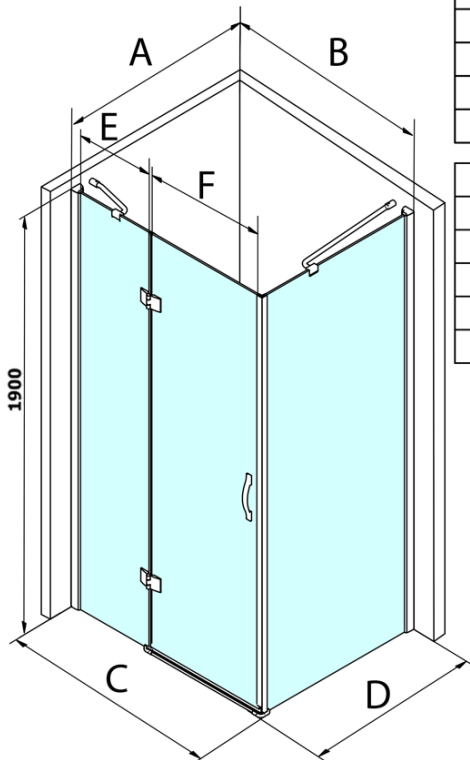

Objednací kód: GL1112GL5612

Základní informace

Značka: Gelco
Série: LEGRO

Rozměry

Šířka: 1200 mm
Výška: 1900 mm
Hloubka: 1200 mm

Parametry

Barva profilu: Chrom - Leštěný hliník
Tvar: Čtvercové zástěny
Typ otevírání: Otevírací jednokřídlé
Směr otevírání: Univerzální
Šířka vstupu: 600 mm
Typ výplně: Čiré sklo
Úprava skla: Coated glass
Tloušťka skla: 8 mm
Vlastnosti: Bezrámové provedení
Hmotnost / ks: 92.0 kg
Balení: 2 ks
Záruka: 2 roky

Technický list

| MODEL | B | C | E | F |
|--------|-----------|-----------|-----|-----|
| GL1190 | 875-895 | 880-900 | 220 | 600 |
| GL1110 | 975-995 | 980-1000 | 320 | 600 |
| GL1111 | 1075-1095 | 1080-1100 | 420 | 600 |
| GL1112 | 1175-1195 | 1180-1200 | 520 | 600 |