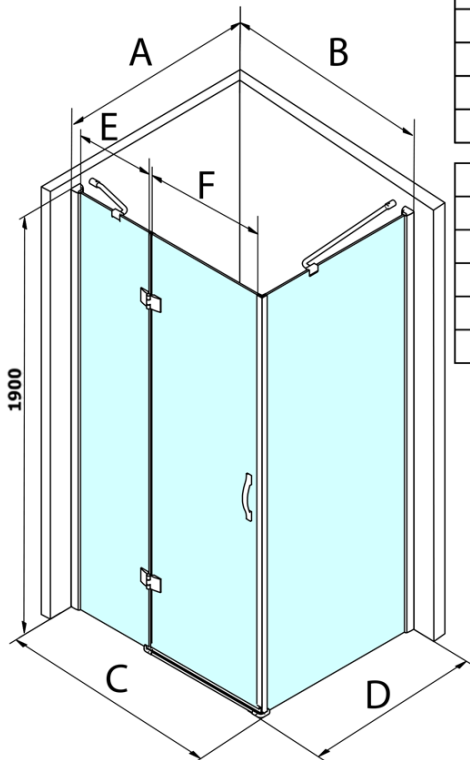

Technický list

MODEL	B	C	E	F
GL1190	875-895	880-900	220	600
GL1110	975-995	980-1000	320	600
GL1111	1075-1095	1080-1100	420	600
GL1112	1175-1195	1180-1200	520	600

MODEL	A	D
GL5670	671-691	680-700
GL5680	771-791	780-800
GL5690	871-891	880-900
GL5610	971-991	980-1000
GL5612	1171-1191	1180-1200