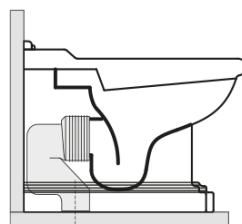

Doporučujeme přikoupit

- 1 ks RETRO WC sedátko, Soft Close, bílá/chrom (Objednací kód: 108901)
- 1 ks MAK10 kotvicí sada pro WC mísy, vrut 6,0x80, bílá (Objednací kód: 40024)

RETRO WC mísa stojící, 39x61cm, spodní/zadní odpad, bílá

KERASAN

Technický list

není součástí / not supplied

350 ± 15

120 mm con curva
art. 900102

max. 90 // min. 70
con curva art. 900104

max. 180 // min. 150
con curva art. 7619

tubo di raccordo
a parete art. 7539