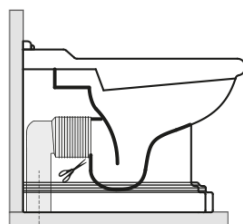

max. 90 // min. 70
con curva art. 900104