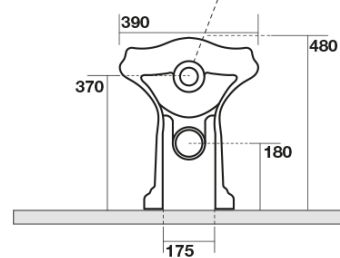

RETRO WC mísa stojící, 39x61cm, spodní/zadní odpad, bílá

KERASAN

Objednací kód: 101601

Základní informace

Značka: Kerasan
Série: RETRO KERASAN

Rozměry

Šířka: 390 mm
Výška: 430 mm
Hloubka: 610 mm

Parametry

Doporučujeme přikoupit

- 1 ks RETRO WC sedátko, Soft Close, bílá/chrom (Objednací kód: 108901)
- 1 ks MAK10 kotvicí sada pro WC mísy, vrut 6,0x80, bílá (Objednací kód: 40024)

RETRO WC mísa stojící, 39x61cm, spodní/zadní odpad, bílá

KERASAN

Technický list

není součástí / not supplied

350 ± 15

120 mm con curva
art. 900102

max. 90 // min. 70
con curva art. 900104

max. 180 // min. 150
con curva art. 7619

tubo di raccordo
a parete art. 7539