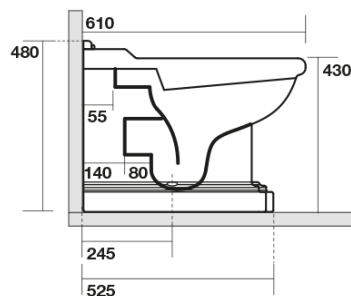

RETRO WC mísa stojící, 39x61cm, spodní/zadní odpad, bílá

KERASAN

Objednací kód: 101601

Základní informace

Značka: Kerasan
Série: RETRO KERASAN

Rozměry

Šířka: 390 mm
Výška: 430 mm
Hloubka: 610 mm

Parametry

Barva: Bílá
Materiál: Keramika
Technologie splachování: Standard
Objem splachovací vody: Splachování 6 l
Tvar: Retro
Výbava: Odpad spodní, Odpad zadní
Balení neobsahuje: Montážní sada, WC sedátko
Hmotnost / ks: 13.35 kg
Balení: 1 ks
Záruka: 2 roky

Doporučujeme přikoupit

- 1 ks RETRO WC sedátko, Soft Close, bílá/chrom (Objednací kód: 108901)
- 1 ks MAK10 kotvicí sada pro WC mísy, vrut 6,0x80, bílá (Objednací kód: 40024)

RETRO WC mísa stojící, 39x61cm, spodní/zadní odpad, bílá

KERASAN

Technický list

není součástí / not supplied

350 ± 15

120 mm con curva
art. 900102

max. 90 // min. 70
con curva art. 900104

max. 180 // min. 150
con curva art. 7619

tubo di raccordo
a parete art. 7539