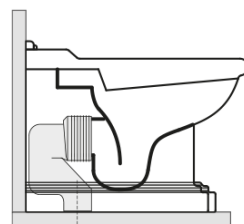

max. 180 // min. 150
con curva art. 7619