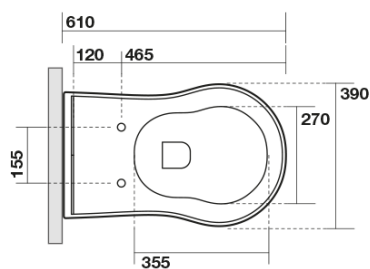

## Rozměry

Šířka: 390 mm  
Výška: 430 mm  
Hloubka: 610 mm

## Parametry

Barva: Bílá  
Materiál: Keramika  
Technologie  
splachování: Standard  
Objem splachovací  
vody: 4 l / 6 l  
Tvar: Retro  
Ostatní: Odpad spodní, Odpad zadní  
Balení neobsahuje: Kotvící sada, WC sedátko  
Hmotnost / ks: 13.35 kg  
Balení: 1 ks  
Záruka: 2 roky

# RETRO WC mísa stojící, 39x61cm, spodní/zadní odpad, bílá

## Technický list

není součástí / not supplied

120 mm con curva  
art. 900102

max. 90 // min. 70  
con curva art. 900104

max. 180 // min. 150  
con curva art. 7619

tubo di raccordo  
a parete art. 7539