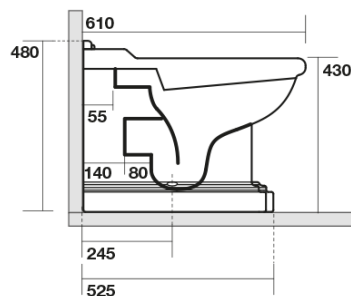

## Rozměry

Šířka: 390 mm  
Výška: 430 mm  
Hloubka: 610 mm

## Parametry

Barva: Bílá  
Materiál: Keramika  
Technologie  
splachování: Standard  
Objem splachovací  
vody: 4 l / 6 l  
Tvar: Retro  
Ostatní: Odpad spodní, Odpad zadní  
Balení neobsahuje: Kotvící sada, WC sedátko  
Hmotnost / ks: 13.35 kg  
Balení: 1 ks  
Záruka: 2 roky

# RETRO WC mísa stojící, 39x61cm, spodní/zadní odpad, bílá

## Technický list

není součástí / not supplied

120 mm con curva  
art. 900102

max. 90 // min. 70  
con curva art. 900104

max. 180 // min. 150  
con curva art. 7619

tubo di raccordo  
a parete art. 7539