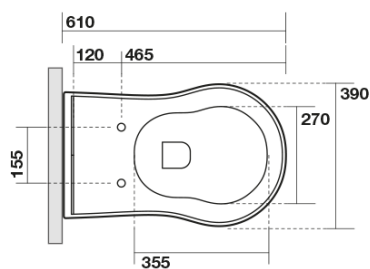

RETRO WC mísa stojící, 39x61cm, spodní/zadní odpad, bílá

KERASAN

Technický list

není součástí / not supplied