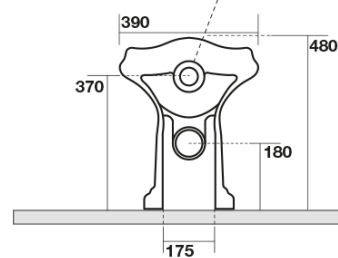

## Rozměry

Šířka: 390 mm  
Výška: 430 mm  
Hloubka: 610 mm

## Doporučujeme přikoupit

- 1 ks RETRO WC sedátko Soft Close, bílá/chrom (Objednací kód: 108901)
- 1 ks MAK10 kotvící sada pro WC mísy, vřut 6,0x80, bílá (Objednací kód: 40024)

# RETRO WC mísa stojící, 39x61cm, spodní/zadní odpad, bílá

## Technický list

není součástí / not supplied

120 mm con curva  
art. 900102

max. 90 // min. 70  
con curva art. 900104

max. 180 // min. 150  
con curva art. 7619

tubo di raccordo  
a parete art. 7539