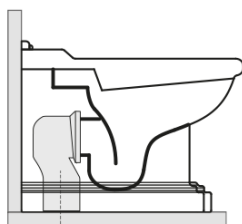

RETRO WC mísa stojící, 39x61cm, spodní/zadní odpad, bílá

KERASAN

Objednací kód: 101601

Základní informace

Značka: Kerasan
Série: RETRO KERASAN

Rozměry

Šířka: 390 mm
Výška: 430 mm
Hloubka: 610 mm

Parametry

Barva: Bílá
Materiál: Keramika
Technologie splachování: Standard
Objem splachovací vody: Splachování 6 l
Tvar: Retro
Výbava: Odpad spodní, Odpad zadní
Balení neobsahuje: Montážní sada, WC sedátko
Hmotnost / ks: 13.35 kg
Balení: 1 ks
Záruka: 2 roky

Doporučujeme přikoupit

- 1 ks RETRO WC sedátko, Soft Close, bílá/chrom (Objednací kód: 108901)
- 1 ks MAK10 kotvicí sada pro WC mísy, vrut 6,0x80, bílá (Objednací kód: 40024)

RETRO WC mísa stojící, 39x61cm, spodní/zadní odpad, bílá

KERASAN

Technický list

není součástí / not supplied

350 ± 15

120 mm con curva
art. 900102

max. 90 // min. 70
con curva art. 900104

max. 180 // min. 150
con curva art. 7619

tubo di raccordo
a parete art. 7539