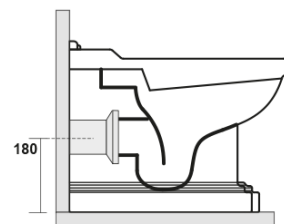

Doporučujeme přikoupit

- 1 ks RETRO WC sedátko, Soft Close, bílá/chrom (Objednací kód: 108901)
- 1 ks MAK10 kotvicí sada pro WC mísy, vrut 6,0x80, bílá (Objednací kód: 40024)

RETRO WC mísa stojící, 39x61cm, spodní/zadní odpad, bílá

KERASAN

Technický list

není součástí / not supplied

350 ± 15

120 mm con curva
art. 900102

max. 90 // min. 70
con curva art. 900104

max. 180 // min. 150
con curva art. 7619

tubo di raccordo
a parete art. 7539