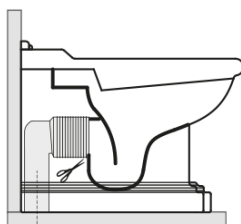

Doporučujeme přikoupit

- 1 ks RETRO WC sedátko, Soft Close, bílá/chrom (Objednací kód: 108901)
- 1 ks MAK10 kotvicí sada pro WC mísy, vrut 6,0x80, bílá (Objednací kód: 40024)

RETRO WC mísa stojící, 39x61cm, spodní/zadní odpad, bílá

KERASAN

Technický list

není součástí / not supplied

350 ± 15

120 mm con curva
art. 900102

max. 90 // min. 70
con curva art. 900104

max. 180 // min. 150
con curva art. 7619

tubo di raccordo
a parete art. 7539