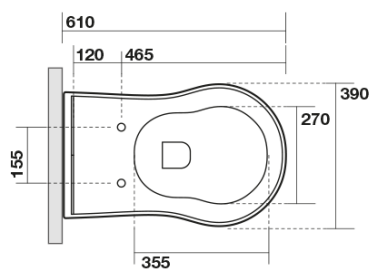

RETRO WC mísa stojící, 39x61cm, spodní/zadní odpad, bílá

KERASAN

Objednací kód: 101601

Základní informace

Značka: Kerasan
Série: RETRO KERASAN

Rozměry

Šířka: 390 mm
Výška: 430 mm
Hloubka: 610 mm

Parametry

Barva: Bílá
Materiál: Keramika
Technologie splachování: Standard
Objem splachovací vody: Splachování 6 l
Tvar: Retro
Výbava: Odpad spodní, Odpad zadní
Balení neobsahuje: Montážní sada, WC sedátko
Hmotnost / ks: 13.35 kg
Balení: 1 ks
Záruka: 2 roky

Doporučujeme přikoupit

- 1 ks RETRO WC sedátko, Soft Close, bílá/chrom (Objednací kód: 108901)
- 1 ks MAK10 kotvicí sada pro WC mísy, vrut 6,0x80, bílá (Objednací kód: 40024)

RETRO WC mísa stojící, 39x61cm, spodní/zadní odpad, bílá

KERASAN

Technický list

není součástí / not supplied

350 ± 15

120 mm con curva
art. 900102

max. 90 // min. 70
con curva art. 900104

max. 180 // min. 150
con curva art. 7619

tubo di raccordo
a parete art. 7539