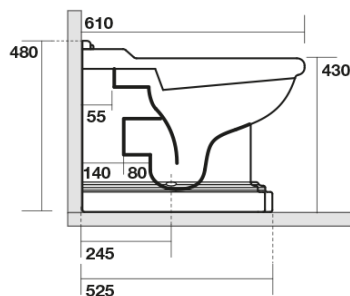

RETRO WC mísa stojící, 39x61cm, spodní/zadní odpad, bílá

KERASAN

Objednací kód: 101601

Základní informace

Značka: Kerasan
Série: RETRO KERASAN

Rozměry

Šířka: 390 mm
Výška: 430 mm
Hloubka: 610 mm

Parametry

Barva: Bílá
Materiál: Keramika
Technologie splachování: Standard
Objem splachovací vody: Splachování 6 l
Tvar: Retro
Výbava: Odpad spodní, Odpad zadní
Balení neobsahuje: Montážní sada, WC sedátko
Hmotnost / ks: 13.35 kg
Balení: 1 ks
Záruka: 2 roky

Doporučujeme přikoupit

- 1 ks RETRO WC sedátko, Soft Close, bílá/chrom (Objednací kód: 108901)
- 1 ks MAK10 kotvicí sada pro WC mísy, vrut 6,0x80, bílá (Objednací kód: 40024)

RETRO WC mísa stojící, 39x61cm, spodní/zadní odpad, bílá

KERASAN

Technický list

není součástí / not supplied

120 mm con curva
art. 900102

max. 90 // min. 70
con curva art. 900104

max. 180 // min. 150
con curva art. 7619

tubo di raccordo
a parete art. 7539