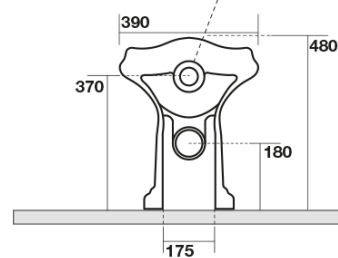

120 mm con curva
art. 900102