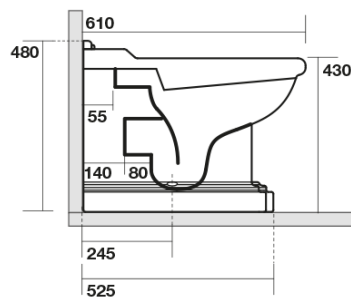

RETRO WC mísa stojící, 39x61cm, spodní/zadní odpad, bílá

KERASAN

Objednací kód: 101601

Základní informace

Značka: Kerasan
Série: RETRO KERASAN

Rozměry

Šířka: 390 mm
Výška: 430 mm
Hloubka: 610 mm

Parametry

Záruka: 2 roky
Barva: Bílá
Materiál: Keramika
Technologie splachování: Standard
Objem splachovací vody: 4 l / 6 l
Tvar: Retro
Ostatní: Odpad spodní, Odpad zadní
Balení neobsahuje: Kotvící sada, WC sedátko
Hmotnost / ks: 13.35 kg
Balení: 1 ks

Doporučujeme přikoupit

- 1 ks RETRO WC sedátko Soft Close, bílá/chrom (Objednací kód: 108901)
- 1 ks MAK10 kotvící sada pro WC mísy, vřut 6,0x80, bílá (Objednací kód: 40024)

RETRO WC mísa stojící, 39x61cm, spodní/zadní odpad, bílá

KERASAN

Technický list

není součástí / not supplied

120 mm con curva
art. 900102

max. 90 // min. 70
con curva art. 900104

max. 180 // min. 150
con curva art. 7619

tubo di raccordo
a parete art. 7539