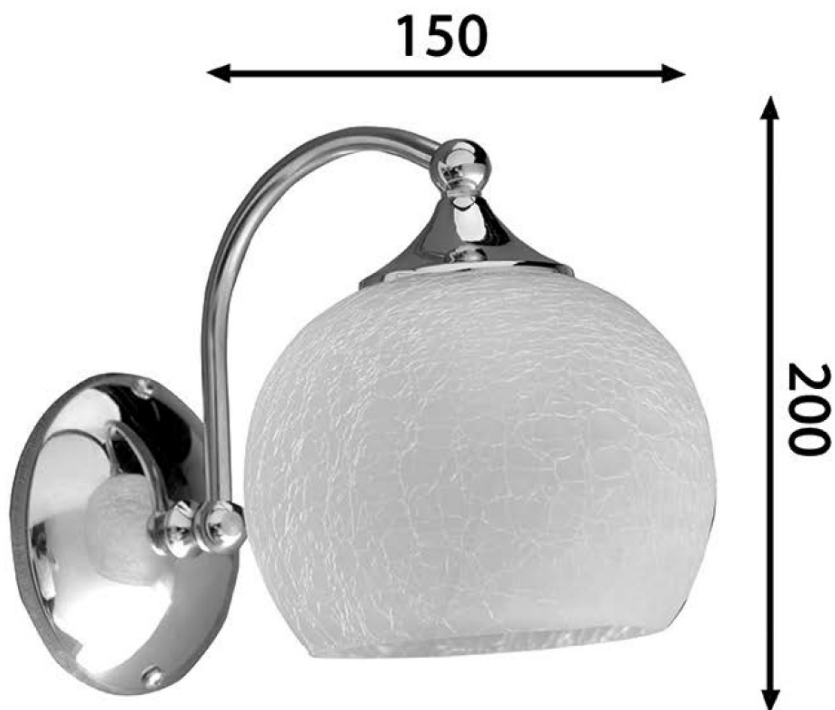

Objednací kód: AU537

Základní informace

Značka: Sapho

Rozměry

Šířka: 150 mm

Výška: 200 mm

Hloubka: 225 mm

Parametry

Barva: Chrom

Materiál: Kov-sklo

Typ osvětlení: Žárovka

Ovládání světla: Není součástí

Stupeň krytí: IP21

Napětí: 230 V

Patice: E27

Příkon: 40 W

Hmotnost / ks: 0.94 kg

Balení: 1 ks

Záruka: 2 roky

Technický list

DEPTH: 225 MM
HLOUBKA: 225 MM