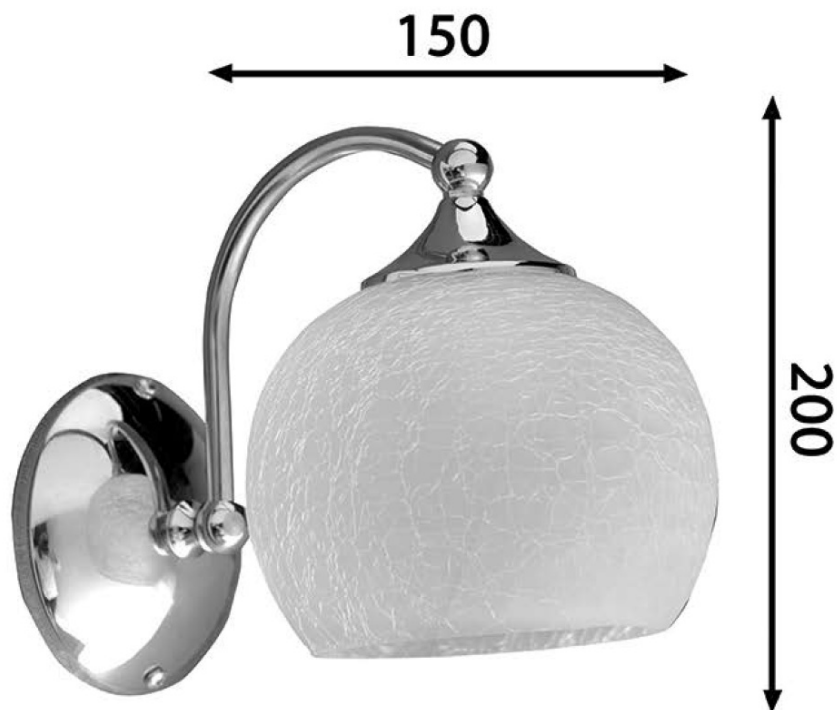

Objednací kód: AU537

Základní informace

Značka: Sapho

Rozměry

Šířka: 150 mm

Výška: 200 mm

Hloubka: 225 mm

Parametry

Barva: Chrom

Materiál: Kov-sklo

Typ osvětlení: Žárovka

Ovládání světla: Není součástí

Stupeň krytí: IP21

Napětí: 230 V

Patice: E27

Příkon: 40 W

Hmotnost / ks: 0.94 kg

Balení: 1 ks

Záruka: 2 roky

Technický list

DEPTH: 225 MM
HLOUBKA: 225 MM