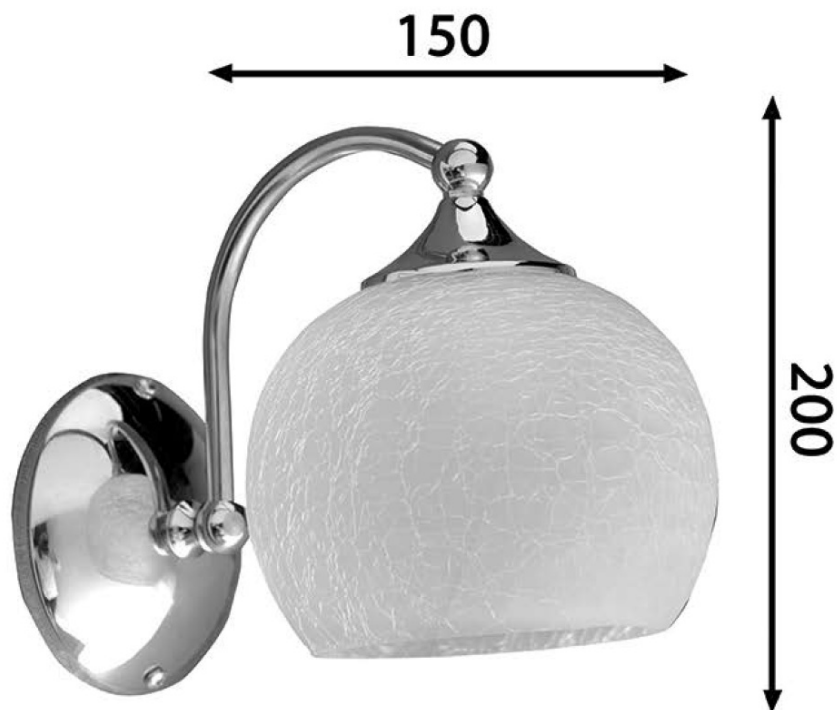

Objednací kód: AU537

Základní informace

Značka: Sapho

Rozměry

Šířka: 150 mm

Výška: 200 mm

Hloubka: 225 mm

Parametry

Záruka: 2 roky

Hmotnost / ks: 0.94 kg

Balení: 1 ks

Barva: Chrom

Materiál: Kov-sklo

Typ osvětlení: Žárovka

Ovládání světla: Není součástí

Stupeň krytí: IP21

Napětí: 230 V

Patice: E27

Příkon: 40 W

Technický list

DEPTH: 225 MM
HLOUBKA: 225 MM