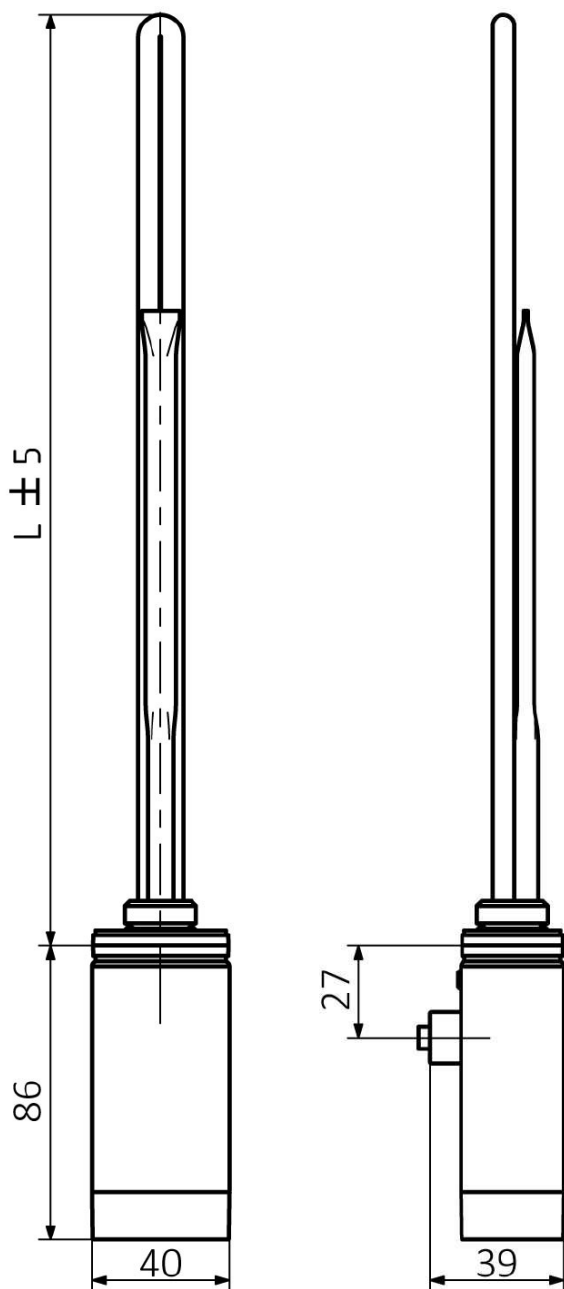

Objednací kód: ONE-D-C-400

**Základní informace**

Značka: Sapho

Série: ONE D

**Parametry**

Barva: Chrom

Výkon: 400 W

Stupeň krytí: IPx5

Výbava: Termostat

Hmotnost / ks: 0.74 kg

Balení: 1 ks

Záruka: 2 roky

Technický list

ONE-D	
Výkon (W)	Délka L (mm)
200	270
300	295
400	330
600	360