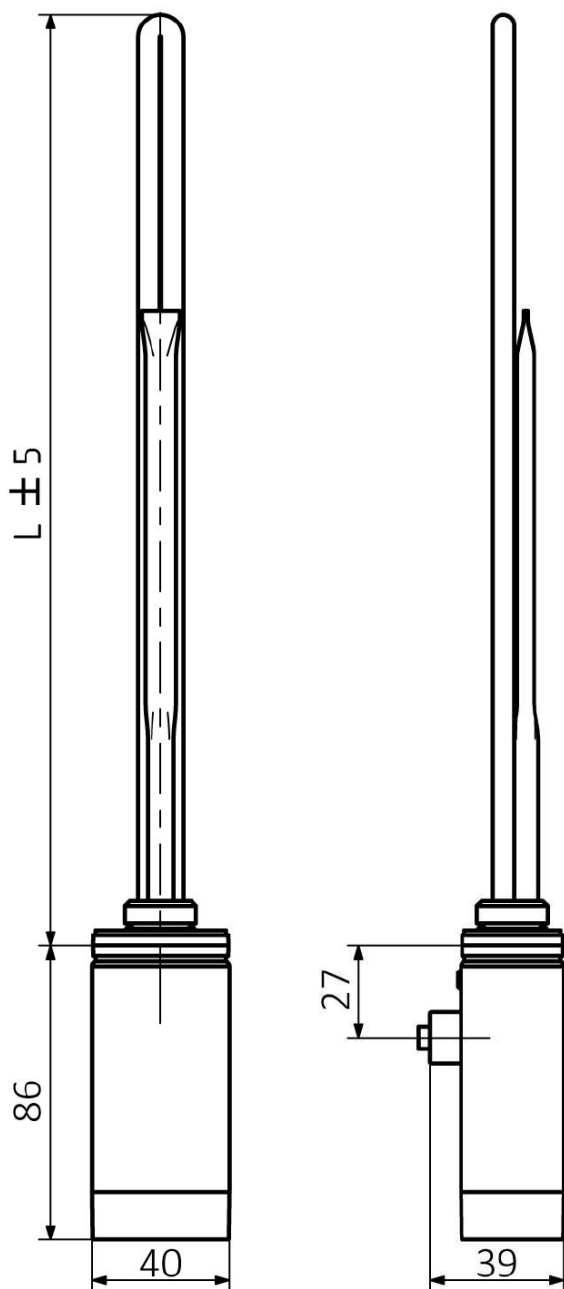

Objednací kód: ONE-D-C-400

Základní informace

Značka: Sapho
Série: ONE D

Parametry

Barva: Chrom
Výkon: 400 W
Stupeň krytí: IPx5
Výbava: Termostat
Hmotnost / ks: 0.74 kg
Balení: 1 ks
Záruka: 2 roky

Technický list

ONE-D	
Výkon (W)	Délka L (mm)
200	270
300	295
400	330
600	360