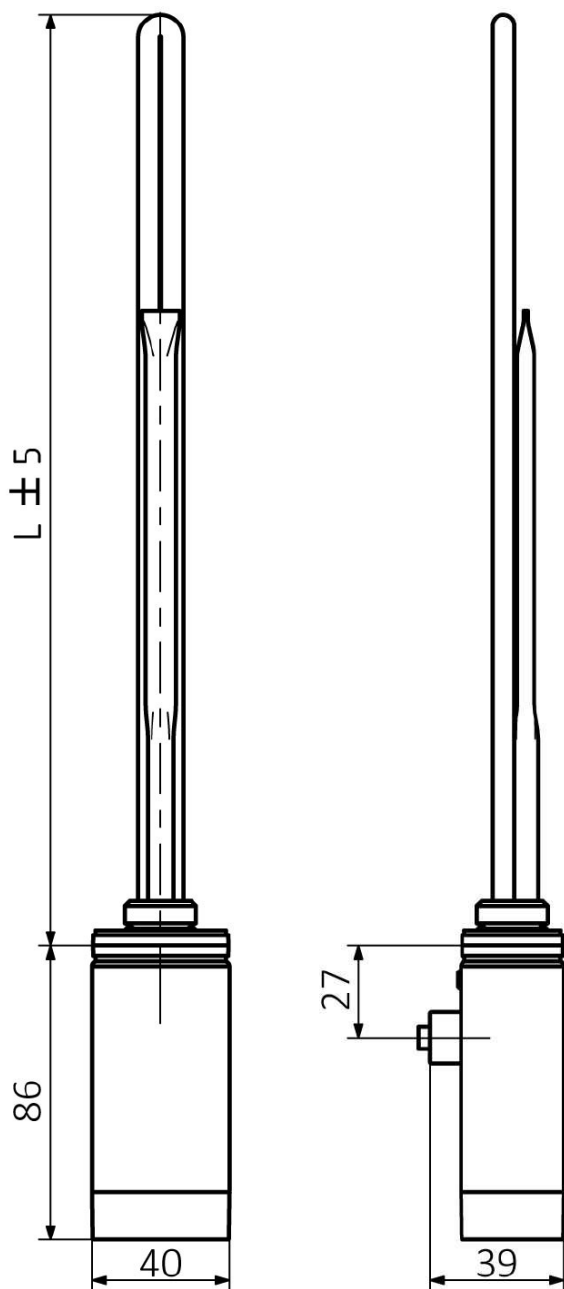

Objednací kód: ONE-D-C-400

**Základní informace**

Značka: Sapho  
Série: ONE D

**Parametry**

Barva: Chrom  
Výkon: 400 W  
Stupeň krytí: IPx5  
Vybava: Termostat  
Hmotnost / ks: 0.74 kg  
Balení: 1 ks  
Záruka: 2 roky

Technický list

ONE-D	
Výkon (W)	Délka L (mm)
200	270
300	295
400	330
600	360