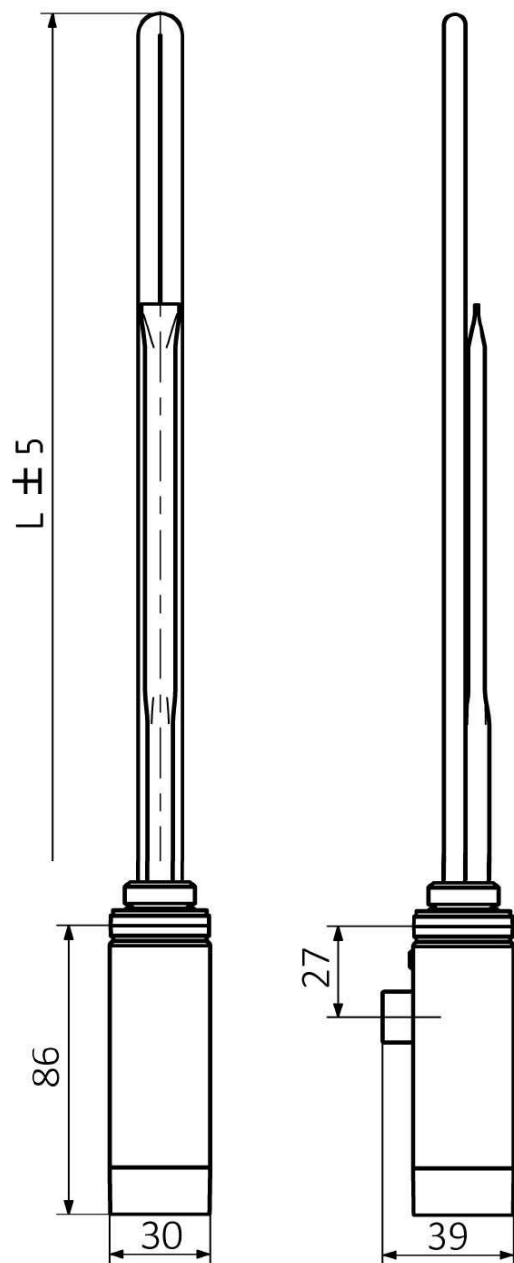

ONE topná tyč s termostatem, 600 W, chrom

Objednací kód: ONE-C-600

Základní informace

Značka: Sapho

Série: ONE

Parametry

Záruka: 2 roky

Hmotnost / ks: 0.74 kg

Balení: 1 ks

Barva: Chrom

Výkon: 600 W

Stupeň krytí: IPx5

Výbava: Termostat

Technický list

ONE	
Výkon (W)	Délka L (mm)
200	270
300	295
400	330
600	360