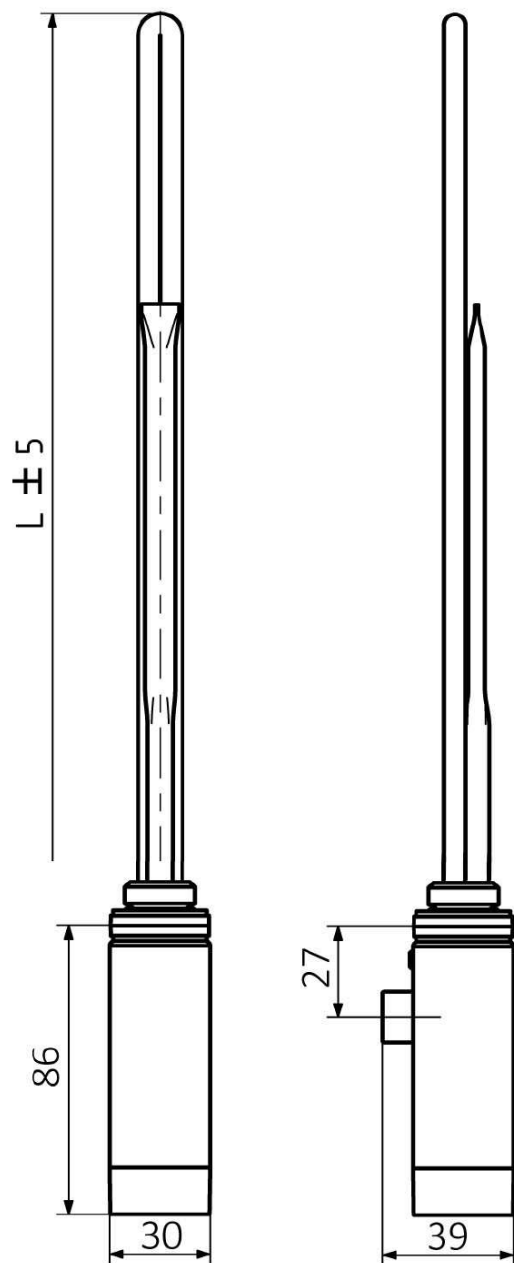

ONE topná tyč s termostatem, 600 W, chrom

Objednací kód: ONE-C-600

Základní informace

Značka: Sapho

Série: ONE

Parametry

Barva: Chrom

Výkon: 600 W

Stupeň krytí: IPx5

Výbava: Termostat

Hmotnost / ks: 0.74 kg

Balení: 1 ks

Záruka: 2 roky

Technický list

ONE	
Výkon (W)	Délka L (mm)
200	270
300	295
400	330
600	360