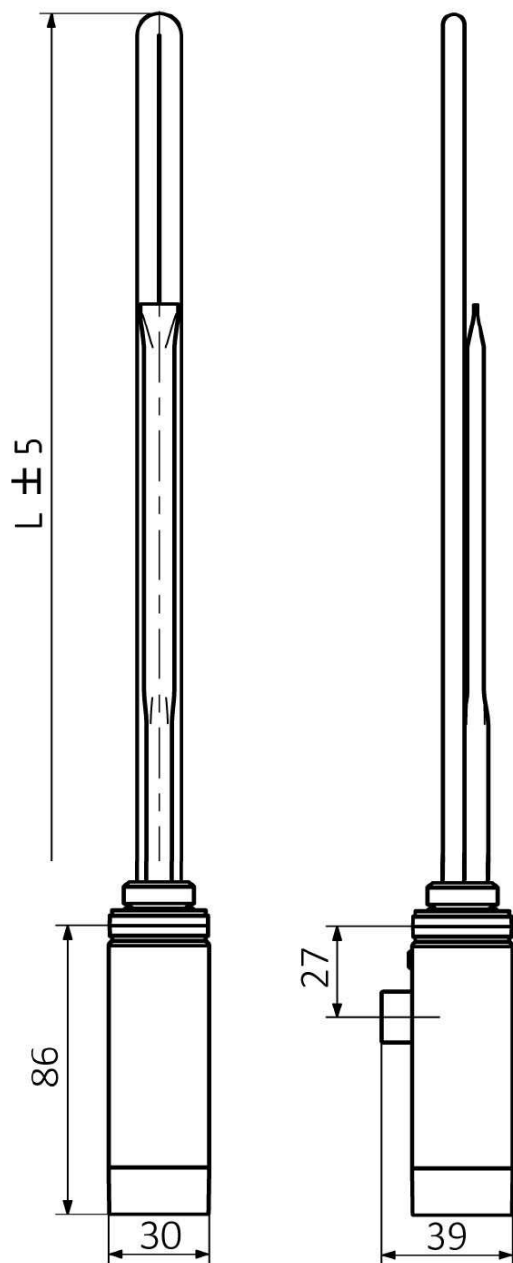

ONE topná tyč s termostatem, 600 W, chrom

Objednací kód: ONE-C-600

Základní informace

Značka: Sapho

Série: ONE

Parametry

Barva: Chrom

Výkon: 600 W

Stupeň krytí: IPx5

Výbava: Termostat

Hmotnost / ks: 0.74 kg

Balení: 1 ks

Záruka: 2 roky

Technický list

ONE	
Výkon (W)	Délka L (mm)
200	270
300	295
400	330
600	360