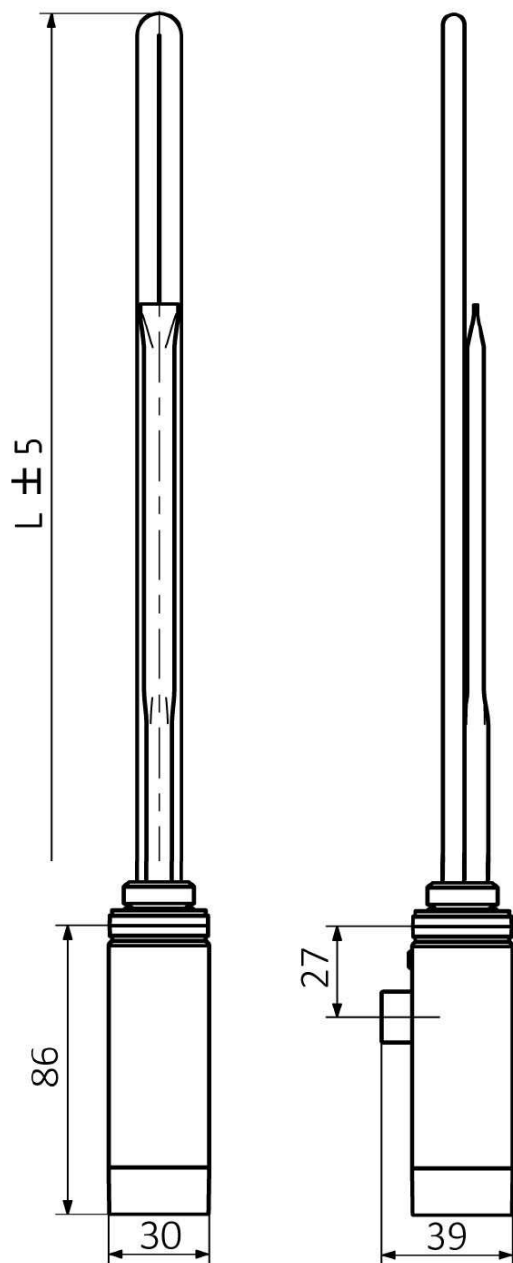

ONE topná tyč s termostatem, 400 W, chrom

Objednací kód: ONE-C-400

Základní informace

Značka: Sapho

Série: ONE

Parametry

Barva: Chrom

Výkon: 400 W

Stupeň krytí: IPx5

Výbava: Termostat

Hmotnost / ks: 0.71 kg

Balení: 1 ks

Záruka: 2 roky

Technický list

ONE	
Výkon (W)	Délka L (mm)
200	270
300	295
400	330
600	360