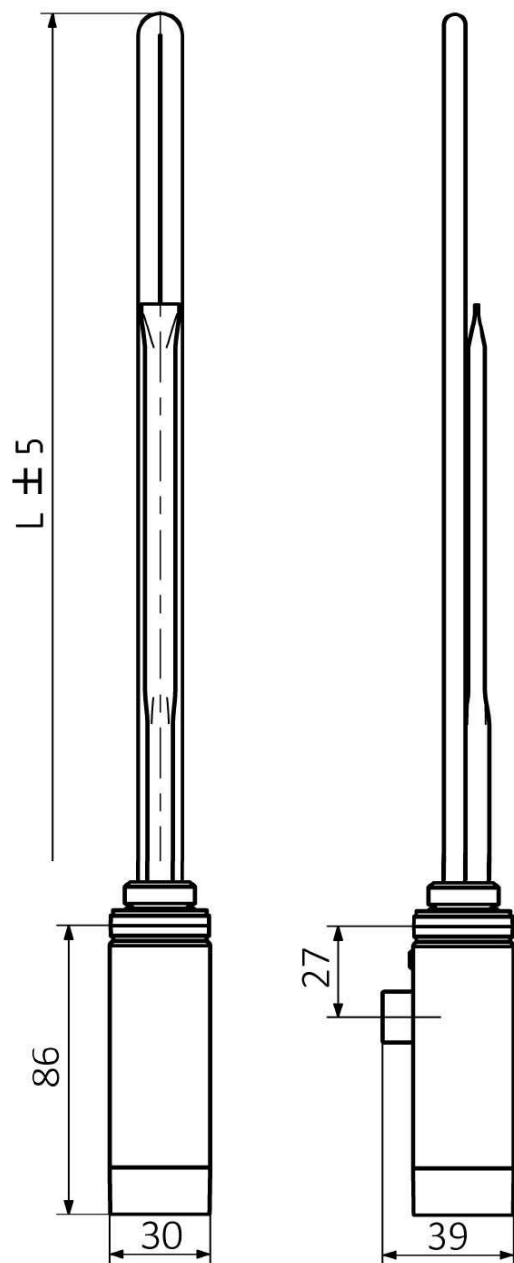

### Parametry

Záruka: 2 roky

Hmotnost / ks: 0.71 kg

Balení: 1 ks

Barva: Chrom

Výkon: 400 W

Stupeň krytí: IPx5

Výbava: Termostat

Technický list

ONE	
Výkon (W)	Délka L (mm)
200	270
300	295
400	330
600	360