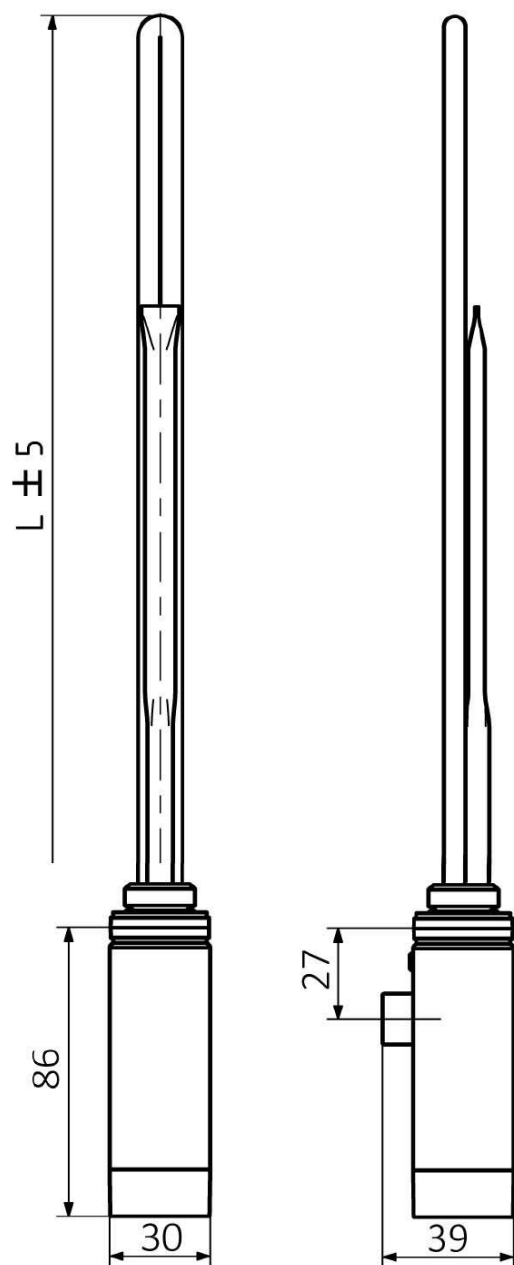

### Parametry

Záruka: 2 roky

Hmotnost / ks: 0.72 kg

Balení: 1 ks

Barva: Chrom

Výkon: 200 W

Stupeň krytí: IPx5

Výbava: Termostat

## Technický list

ONE	
Výkon (W)	Délka L (mm)
200	270
300	295
400	330
600	360