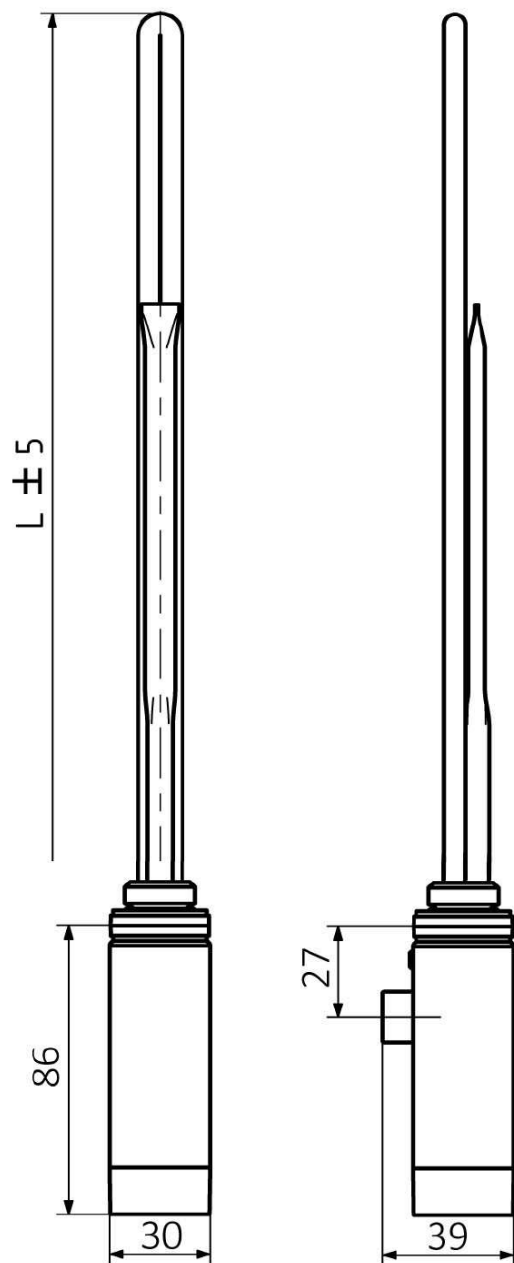

## Parametry

Barva: Chrom

Výkon: 200 W

Stupeň krytí: IPx5

Výbava: Termostat

Hmotnost / ks: 0.72 kg

Balení: 1 ks

Záruka: 2 roky

Technický list

ONE	
Výkon (W)	Délka L (mm)
200	270
300	295
400	330
600	360