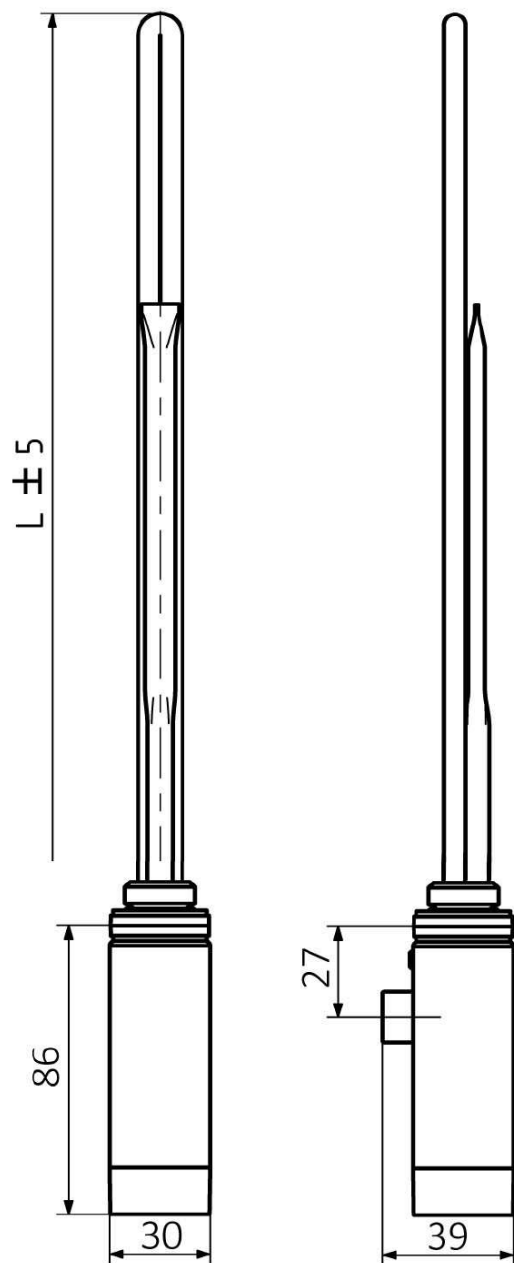

### Parametry

Barva: Chrom

Výkon: 200 W

Stupeň krytí: IPx5

Výbava: Termostat

Hmotnost / ks: 0.72 kg

Balení: 1 ks

Záruka: 2 roky

Technický list

ONE	
Výkon (W)	Délka L (mm)
200	270
300	295
400	330
600	360