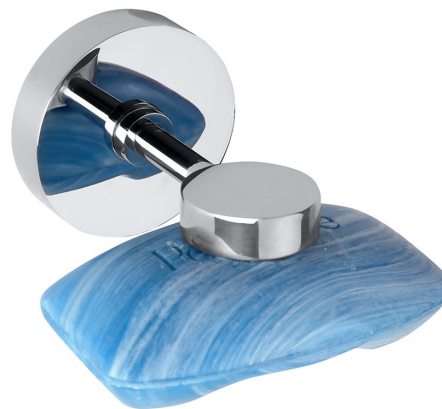

Objednací kód: XR802

Základní informace

Značka: Sapho
Série: X-ROUND

Rozměry

Šířka: 55 mm
Výška: 55 mm
Hloubka: 70 mm

Parametry

Záruka: 10 let
Hmotnost / ks: 0.2 kg
Balení: 1 ks
Barva: Chrom
Materiál: Mosaz
Tvar: Kruhové
Druh: Mýdlenka
Instalace: Lepení, Vrtání
3D model: ANO

Doporučujeme přikoupit

1 ks Upevňovací sada pro lepení 2ks (Objednací kód: MS287)

1 ks MAMUT montážní lepidlo 25ml (High tack - tuba v blistru) (Objednací kód: 35003TU)

Technický list