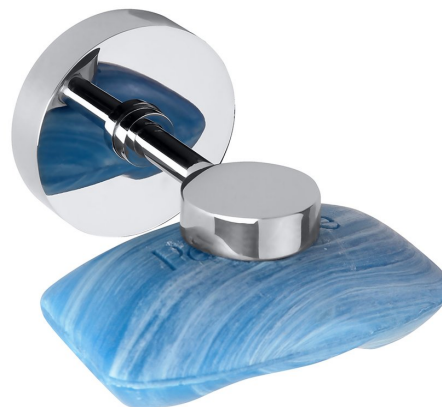

Objednací kód: XR802

Základní informace

Značka: Sapho
Série: X-ROUND

Rozměry

Šířka: 55 mm
Výška: 55 mm
Hloubka: 70 mm

Parametry

Barva: Chrom
Materiál: Mosaz
Tvar: Kruhové
Druh: Mýdlenka
Instalace: Lepení, Vrtání
Hmotnost / ks: 0.2 kg
Balení: 1 ks
Záruka: 10 let

Doporučujeme přikoupit

- 1 ks Upevňovací sada pro lepení 2ks (Objednací kód: MS287)
- 1 ks MAMUT lepidlo 25ml (High tack - tuba v blistru) (Objednací kód: 35003TU)

Technický list