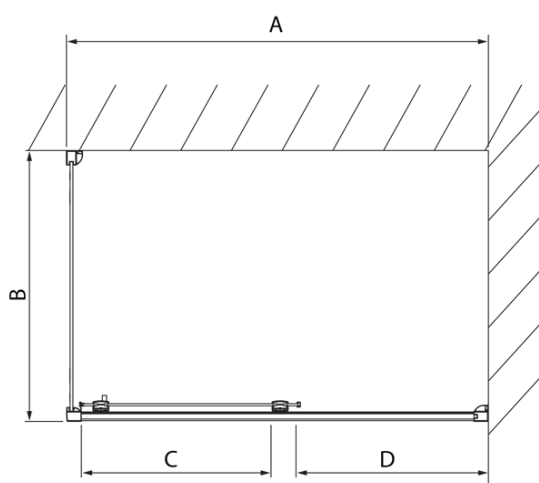

LUCIS LINE obdélníkový sprchový kout 1400x1000mm L/P varianta

Objednací kód: DL1415DL3515

Základní informace

Značka: Polysan
Série: LUCIS LINE

Rozměry

Šířka: 1400 mm
Výška: 2000 mm
Hloubka: 1000 mm

Parametry

Barva profilu: Chrom
Tvar: Obdélníkové zástěny
Typ otevírání: Posuvné
Směr otevírání: Univerzální
Šířka vstupu: 575 mm
Typ výplně: Čiré sklo
Úprava skla: Antidrop
Tloušťka skla: 8 mm
Vlastnosti: Rámové provedení
Hmotnost / ks: 86.06 kg
Balení: 2 ks
Záruka: 2 roky

LUCIS LINE obdélníkový sprchový kout 1400x1000mm L/P varianta

Technický list

Model	A	C	D
DL1015	970-1010	375	~437
DL1115	1070-1110	425	~487
DL1215	1170-1210	475	~537
DL1315	1270-1310	525	~587
DL1415	1370-1410	575	~637