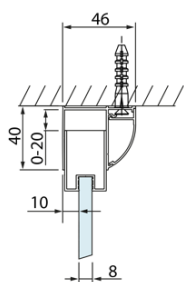

LUCIS LINE obdélníkový sprchový kout 1400x1000mm L/P varianta

Objednací kód: DL1415DL3515

Základní informace

Značka: Polysan
Série: LUCIS LINE

Rozměry

Šířka: 1400 mm
Výška: 2000 mm
Hloubka: 1000 mm

Parametry

Barva profilu: Chrom
Tvar: Obdélníkové zástěny
Typ otevírání: Posuvné
Směr otevírání: Univerzální
Šířka vstupu: 575 mm
Typ výplně: Čiré sklo
Úprava skla: Antidrop
Tloušťka skla: 8 mm
Vlastnosti: Rámové provedení
Hmotnost / ks: 86.06 kg
Balení: 2 ks
Záruka: 2 roky

LUCIS LINE obdélníkový sprchový kout 1400x1000mm L/P varianta

Technický list

Model	A	C	D
DL1015	970-1010	375	~437
DL1115	1070-1110	425	~487
DL1215	1170-1210	475	~537
DL1315	1270-1310	525	~587
DL1415	1370-1410	575	~637

Model	B
DL3215	670-690
DL3315	770-790
DL3415	870-890
DL3515	970-990