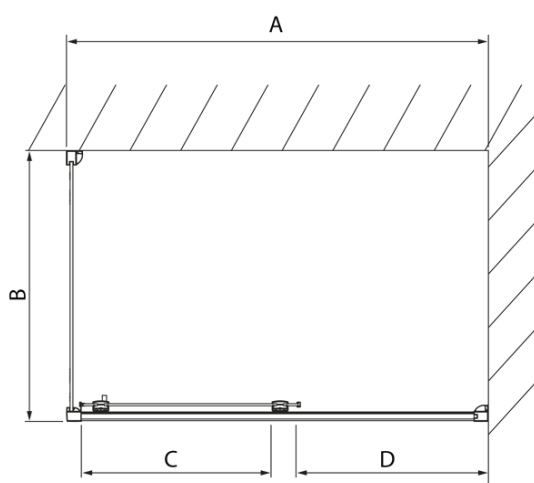

LUCIS LINE obdélníkový sprchový kout 1300x1000mm L/P varianta

Objednací kód: DL1315DL3515

Základní informace

Značka: Polysan
Série: LUCIS LINE

Rozměry

Šířka: 1300 mm
Výška: 2000 mm
Hloubka: 1000 mm

Parametry

Barva profilu: Chrom
Tvar: Obdélníkové zástěny
Typ otevírání: Posuvné
Směr otevírání: Univerzální
Šířka vstupu: 525 mm
Typ výplně: Čiré sklo
Úprava skla: Antidrop
Tloušťka skla: 8 mm
Vlastnosti: Rámové provedení
Hmotnost / ks: 84.04 kg
Balení: 2 ks
Záruka: 2 roky

LUCIS LINE obdélníkový sprchový kout 1300x1000mm L/P varianta

Technický list

Model	A	C	D
DL1015	970-1010	375	~437
DL1115	1070-1110	425	~487
DL1215	1170-1210	475	~537
DL1315	1270-1310	525	~587
DL1415	1370-1410	575	~637