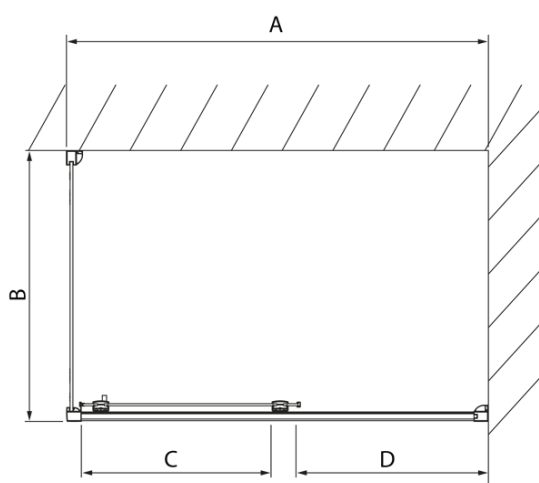

LUCIS LINE obdélníkový sprchový kout 1300x1000mm L/P varianta

Objednací kód: DL1315DL3515

Základní informace

Značka: Polysan
Série: LUCIS LINE

Rozměry

Šířka: 1300 mm
Výška: 2000 mm
Hloubka: 1000 mm

Parametry

Barva profilu: Chrom - Leštěný hliník
Tvar: Obdélníkové zástěny
Typ otevírání: Posuvné
Směr otevírání: Univerzální
Šířka vstupu: 525 mm
Typ výplně: Čiré sklo
Úprava skla: Antidrop
Tloušťka skla: 8 mm
Vlastnosti: Rámové provedení
Hmotnost / ks: 84.04 kg
Balení: 2 ks
Záruka: 2 roky

LUCIS LINE obdélníkový sprchový kout 1300x1000mm L/P varianta

Technický list

| Model | A | C | D |
|--------|-----------|-----|------|
| DL1015 | 970-1010 | 375 | ~437 |
| DL1115 | 1070-1110 | 425 | ~487 |
| DL1215 | 1170-1210 | 475 | ~537 |
| DL1315 | 1270-1310 | 525 | ~587 |
| DL1415 | 1370-1410 | 575 | ~637 |

| Model | B |
|--------|---------|
| DL3215 | 670-690 |
| DL3315 | 770-790 |
| DL3415 | 870-890 |
| DL3515 | 970-990 |