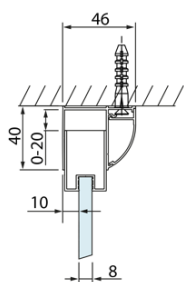

LUCIS LINE obdélníkový sprchový kout 1300x1000mm L/P varianta

Objednací kód: DL1315DL3515

Základní informace

Značka: Polysan
Série: LUCIS LINE

Rozměry

Šířka: 1300 mm
Výška: 2000 mm
Hloubka: 1000 mm

Parametry

Barva profilu: Chrom
Tvar: Obdélníkové zástěny
Typ otevírání: Posuvné
Směr otevírání: Univerzální
Šířka vstupu: 525 mm
Typ výplně: Čiré sklo
Úprava skla: Antidrop
Tloušťka skla: 8 mm
Vlastnosti: Rámové provedení
Hmotnost / ks: 84.04 kg
Balení: 2 ks
Záruka: 2 roky

LUCIS LINE obdélníkový sprchový kout 1300x1000mm L/P varianta

Technický list

Model	A	C	D
DL1015	970-1010	375	~437
DL1115	1070-1110	425	~487
DL1215	1170-1210	475	~537
DL1315	1270-1310	525	~587
DL1415	1370-1410	575	~637

Model	B
DL3215	670-690
DL3315	770-790
DL3415	870-890
DL3515	970-990