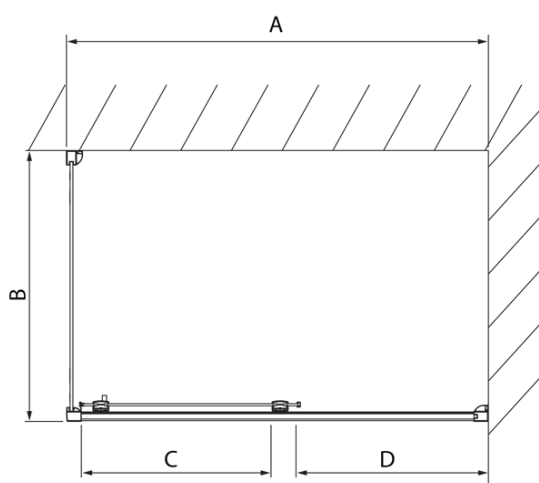

LUCIS LINE obdélníkový sprchový kout 1200x1000mm L/P varianta

Objednací kód: DL1215DL3515

Základní informace

Značka: Polysan
Série: LUCIS LINE

Rozměry

Šířka: 1200 mm
Výška: 2000 mm
Hloubka: 1000 mm

Parametry

Barva profilu: Chrom
Tvar: Obdélníkové zástěny
Typ otevírání: Posuvné
Směr otevírání: Univerzální
Šířka vstupu: 475 mm
Typ výplně: Čiré sklo
Úprava skla: Antidrop
Tloušťka skla: 8 mm
Vlastnosti: Rámové provedení
Hmotnost / ks: 81.08 kg
Balení: 2 ks
Záruka: 2 roky

LUCIS LINE obdélníkový sprchový kout 1200x1000mm L/P varianta

Technický list

Model	A	C	D
DL1015	970-1010	375	~437
DL1115	1070-1110	425	~487
DL1215	1170-1210	475	~537
DL1315	1270-1310	525	~587
DL1415	1370-1410	575	~637