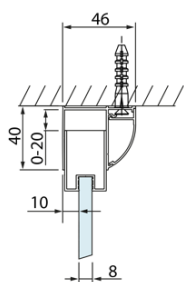

LUCIS LINE obdélníkový sprchový kout 1200x1000mm L/P varianta

Objednací kód: DL1215DL3515

Základní informace

Značka: Polysan
Série: LUCIS LINE

Rozměry

Šířka: 1200 mm
Výška: 2000 mm
Hloubka: 1000 mm

Parametry

Barva profilu: Chrom
Tvar: Obdélníkové zástěny
Typ otevírání: Posuvné
Směr otevírání: Univerzální
Šířka vstupu: 475 mm
Typ výplně: Čiré sklo
Úprava skla: Antidrop
Tloušťka skla: 8 mm
Vlastnosti: Rámové provedení
Hmotnost / ks: 81.08 kg
Balení: 2 ks
Záruka: 2 roky

LUCIS LINE obdélníkový sprchový kout 1200x1000mm L/P varianta

Technický list

Model	A	C	D
DL1015	970-1010	375	~437
DL1115	1070-1110	425	~487
DL1215	1170-1210	475	~537
DL1315	1270-1310	525	~587
DL1415	1370-1410	575	~637

Model	B
DL3215	670-690
DL3315	770-790
DL3415	870-890
DL3515	970-990