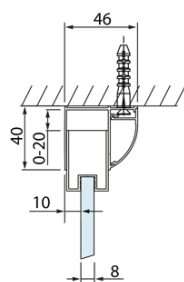

## Rozměry

Šířka: 1200 mm  
Výška: 2000 mm  
Hloubka: 800 mm

## Parametry

Barva profilu: Chrom  
Tvar: Obdélníkové zástěny  
Typ otevírání: Posuvné  
Směr otevírání: Univerzální  
Šířka vstupu: 475 mm  
Typ výplně: Čiré sklo  
Úprava skla: Antidrop  
Tloušťka skla: 8 mm  
Vlastnosti: Rámové provedení  
Hmotnost / ks: 75.04 kg  
Balení: 2 ks  
Záruka: 2 roky

Technický list

Model	A	C	D
DL1015	970-1010	375	~437
DL1115	1070-1110	425	~487
DL1215	1170-1210	475	~537
DL1315	1270-1310	525	~587
DL1415	1370-1410	575	~637

Model	B
DL3215	670-690
DL3315	770-790
DL3415	870-890
DL3515	970-990