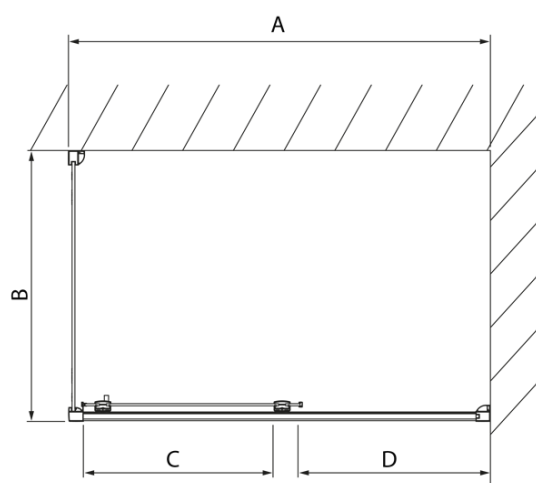

## Rozměry

Šířka: 1200 mm  
Výška: 2000 mm  
Hloubka: 800 mm

## Parametry

Barva profilu: Chrom  
Tvar: Obdélníkové zástěny  
Typ otevírání: Posuvné  
Směr otevírání: Univerzální  
Šířka vstupu: 475 mm  
Typ výplně: Čiré sklo  
Úprava skla: Antidrop  
Tloušťka skla: 8 mm  
Vlastnosti: Rámové provedení  
Hmotnost / ks: 75.04 kg  
Balení: 2 ks  
Záruka: 2 roky

Technický list

Model	A	C	D
DL1015	970-1010	375	~437
DL1115	1070-1110	425	~487
DL1215	1170-1210	475	~537
DL1315	1270-1310	525	~587
DL1415	1370-1410	575	~637

Model	B
DL3215	670-690
DL3315	770-790
DL3415	870-890
DL3515	970-990