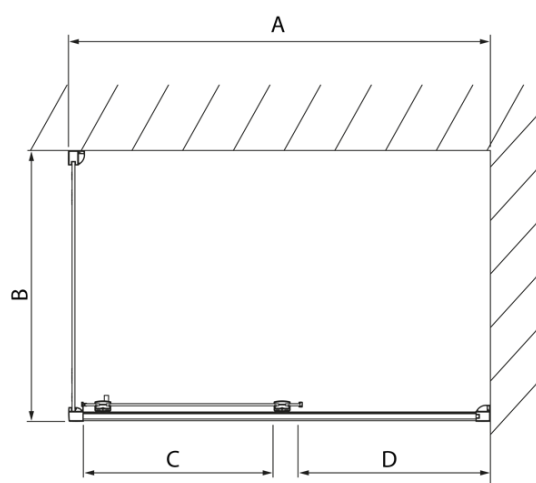

Technický list