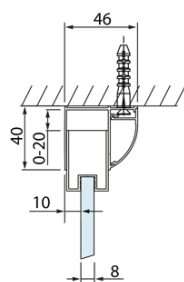

LUCIS LINE obdélníkový sprchový kout 1200x700mm L/P varianta

Objednací kód: DL1215DL3215

Základní informace

Značka: Polysan
Série: LUCIS LINE

Rozměry

Šířka: 1200 mm
Výška: 2000 mm
Hloubka: 700 mm

Parametry

Barva profilu: Chrom
Tvar: Obdélníkové zástěny
Typ otevírání: Posuvné
Směr otevírání: Univerzální
Šířka vstupu: 475 mm
Typ výplně: Čiré sklo
Úprava skla: Antidrop
Tloušťka skla: 8 mm
Vlastnosti: Rámové provedení
Hmotnost / ks: 72.02 kg
Balení: 2 ks
Záruka: 2 roky

Technický list

Model	A	C	D
DL1015	970-1010	375	~437
DL1115	1070-1110	425	~487
DL1215	1170-1210	475	~537
DL1315	1270-1310	525	~587
DL1415	1370-1410	575	~637

Model	B
DL3215	670-690
DL3315	770-790
DL3415	870-890
DL3515	970-990