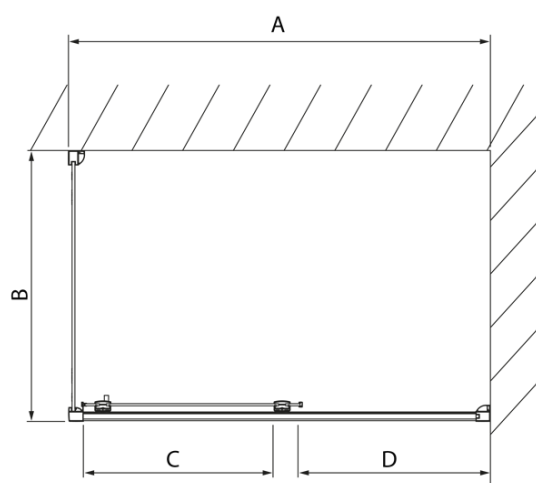

LUCIS LINE obdélníkový sprchový kout 1200x700mm L/P varianta

Objednací kód: DL1215DL3215

Základní informace

Značka: Polysan
Série: LUCIS LINE

Rozměry

Šířka: 1200 mm
Výška: 2000 mm
Hloubka: 700 mm

Parametry

Barva profilu: Chrom
Tvar: Obdélníkové zástěny
Typ otevírání: Posuvné
Směr otevírání: Univerzální
Šířka vstupu: 475 mm
Typ výplně: Čiré sklo
Úprava skla: Antidrop
Tloušťka skla: 8 mm
Vlastnosti: Rámové provedení
Hmotnost / ks: 72.02 kg
Balení: 2 ks
Záruka: 2 roky

Technický list

Model	A	C	D
DL1015	970-1010	375	~437
DL1115	1070-1110	425	~487
DL1215	1170-1210	475	~537
DL1315	1270-1310	525	~587
DL1415	1370-1410	575	~637

Model	B
DL3215	670-690
DL3315	770-790
DL3415	870-890
DL3515	970-990