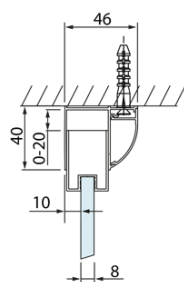

## Rozměry

Šířka: 1100 mm  
Výška: 2000 mm  
Hloubka: 1000 mm

## Parametry

Barva profilu: Chrom - Leštěný hliník  
Tvar: Obdélníkové zástěny  
Typ otevírání: Posuvné  
Směr otevírání: Univerzální  
Šířka vstupu: 425 mm  
Typ výplně: Čiré sklo  
Úprava skla: Antidrop  
Tloušťka skla: 8 mm  
Vlastnosti: Rámové provedení  
Hmotnost / ks: 88.07 kg  
Balení: 2 ks  
Záruka: 2 roky

# LUCIS LINE obdélníkový sprchový kout 1100x1000mm L/P varianta

## Technický list

Model	A	C	D
DL1015	970-1010	375	~437
DL1115	1070-1110	425	~487
DL1215	1170-1210	475	~537
DL1315	1270-1310	525	~587
DL1415	1370-1410	575	~637

Model	B
DL3215	670-690
DL3315	770-790
DL3415	870-890
DL3515	970-990