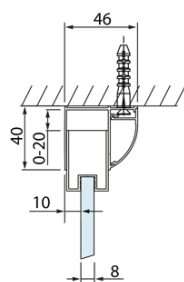

## Rozměry

Šířka: 1100 mm  
Výška: 2000 mm  
Hloubka: 1000 mm

## Parametry

Barva profilu: Chrom  
Tvar: Obdélníkové zástěny  
Typ otevírání: Posuvné  
Směr otevírání: Univerzální  
Šířka vstupu: 425 mm  
Typ výplně: Čiré sklo  
Úprava skla: Antidrop  
Tloušťka skla: 8 mm  
Vlastnosti: Rámové provedení  
Hmotnost / ks: 88.07 kg  
Balení: 2 ks  
Záruka: 2 roky

# LUCIS LINE obdélníkový sprchový kout 1100x1000mm L/P varianta

## Technický list

Model	A	C	D
DL1015	970-1010	375	~437
DL1115	1070-1110	425	~487
DL1215	1170-1210	475	~537
DL1315	1270-1310	525	~587
DL1415	1370-1410	575	~637

Model	B
DL3215	670-690
DL3315	770-790
DL3415	870-890
DL3515	970-990