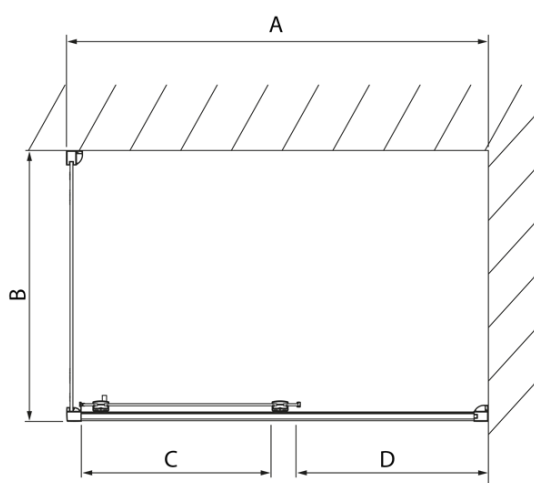

LUCIS LINE obdélníkový sprchový kout 1100x1000mm L/P varianta

Technický list