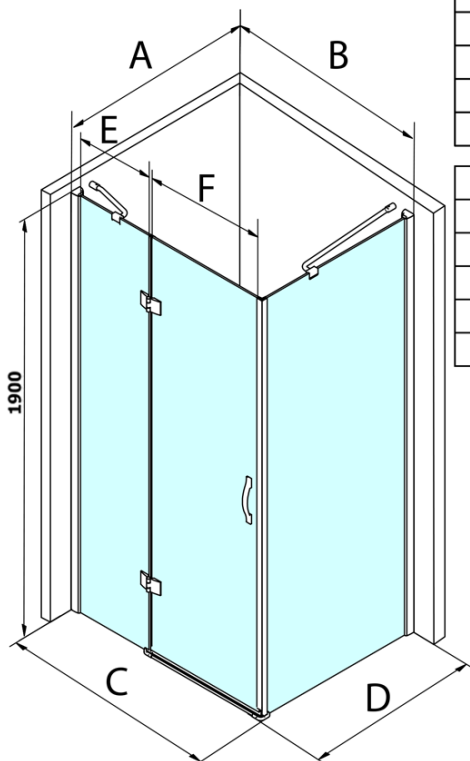

Legro obdélníkový sprchový kout 1000x700mm L/P varianta

Objednací kód: GL1110GL5670

Základní informace

Značka: Gelco
Série: LEGRO

Rozměry

Šířka: 1000 mm
Výška: 1900 mm
Hloubka: 700 mm

Parametry

Barva profilu: Chrom - Leštěný hliník
Tvar: Obdélníkové zástěny
Typ otevírání: Otevírací jednokřídlé
Směr otevírání: Univerzální
Šířka vstupu: 600 mm
Typ výplně: Čiré sklo
Úprava skla: Coated glass
Tloušťka skla: 8 mm
Vlastnosti: Bezrámové provedení
Hmotnost / ks: 64.6 kg
Balení: 2 ks
Záruka: 3 roky

Náhradní díly

LEGRO set svislých těsnění pro 8mm sklo, 1900mm (Objednací kód: NDGL03)

Set magnetických těsnění pro sklo 6/8mm, 1900mm (Objednací kód: NDGL05)

LEGRO-ONE těsnění spodní pro rovné sklo 6mm, délka 1000mm (Objednací kód: NDGOL01)

Legro obdélníkový sprchový kout 1000x700mm L/P varianta

Technický list

MODEL	B	C	E	F
GL1190	875-895	880-900	220	600
GL1110	975-995	980-1000	320	600
GL1111	1075-1095	1080-1100	420	600
GL1112	1175-1195	1180-1200	520	600