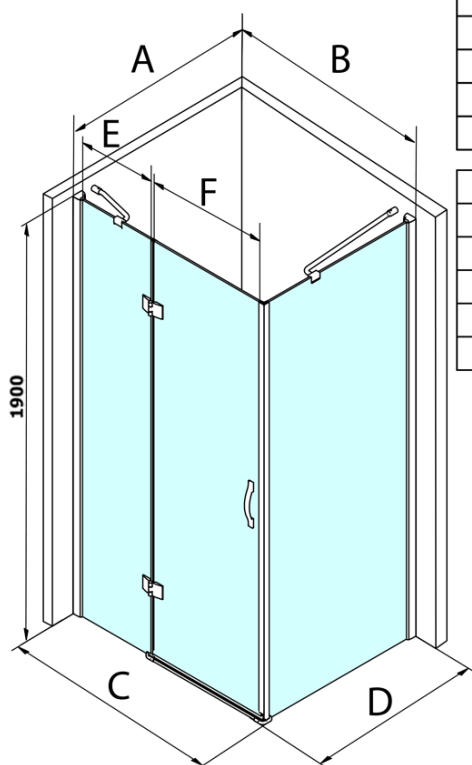

Legro obdélníkový sprchový kout 1000x700mm L/P varianta

Objednací kód: GL1110GL5670

Základní informace

Značka: Gelco
Série: LEGRO

Rozměry

Šířka: 1000 mm
Výška: 1900 mm
Hloubka: 700 mm

Parametry

Barva profilu: Chrom
Tvar: Obdélníkové zástěny
Typ otevírání: Otevírací jednokřídlé
Směr otevírání: Univerzální
Šířka vstupu: 600 mm
Typ výplně: Čiré sklo
Úprava skla: Coated glass
Tloušťka skla: 8 mm
Vlastnosti: Bezrámové provedení
Hmotnost / ks: 64.6 kg
Balení: 2 ks
Záruka: 3 roky

Náhradní díly

Set svislých těsnění mezi skla 8mm (2ks) (Objednací kód: NDGL03)

Set magnetických těsnění 45° pro sklo 6/8mm, 1900mm (2ks) (Objednací kód: NDGL05)

Spodní těsnění na dveře, sklo 6mm, 1000mm (Objednací kód: NDGOL01)

Legro obdélníkový sprchový kout 1000x700mm L/P varianta

Technický list

MODEL	B	C	E	F
GL1190	875-895	880-900	220	600
GL1110	975-995	980-1000	320	600
GL1111	1075-1095	1080-1100	420	600
GL1112	1175-1195	1180-1200	520	600