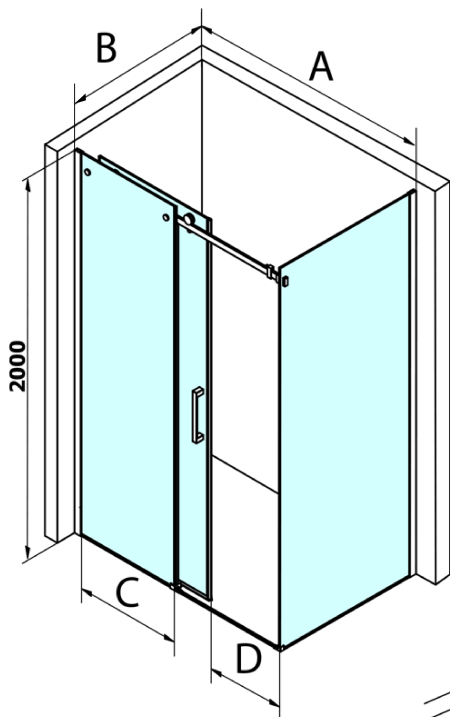

Dragon obdélníkový sprchový kout 1600x1000mm L/P varianta

Technický list