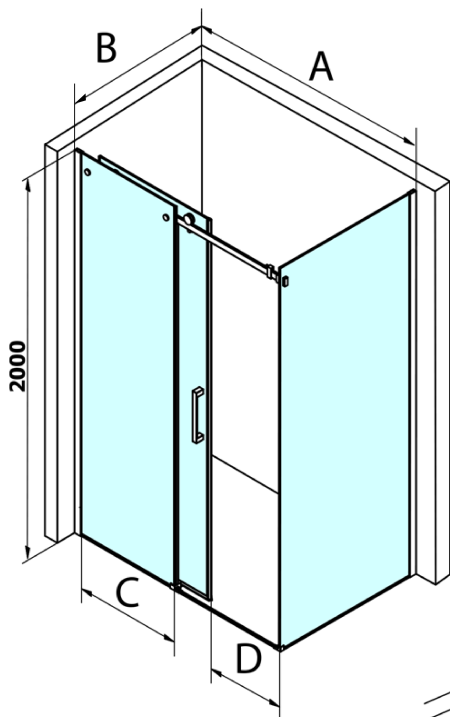

Dragon obdélníkový sprchový kout 1500x1000mm L/P varianta

Technický list