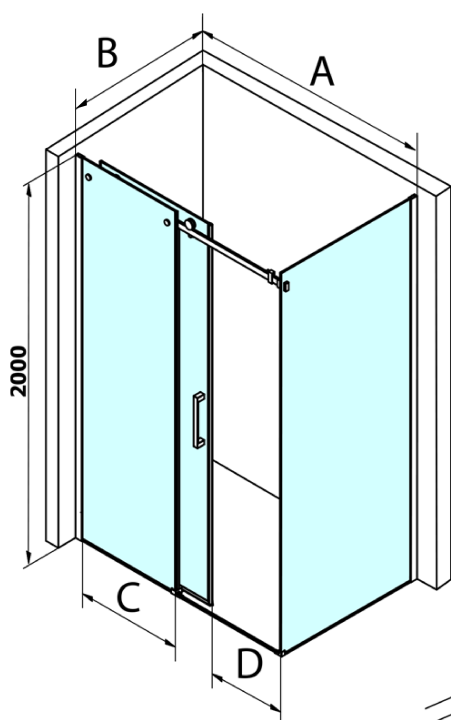

Dragon obdélníkový sprchový kout 1500x1000mm L/P varianta

Objednací kód: GD4615GD7210

Základní informace

Značka: Gelco
Série: DRAGON

Rozměry

Šířka: 1500 mm
Výška: 2000 mm
Hloubka: 1000 mm

Parametry

Barva profilu: Chrom - Leštěný hliník
Tvar: Obdélníkové zástěny
Typ otevírání: Posuvné
Směr otevírání: Univerzální
Šířka vstupu: 620 mm
Typ výplně: Čiré sklo
Úprava skla: Coated glass
Tloušťka skla: 8 mm
Vlastnosti: Bezrámové provedení
Hmotnost / ks: 111.0 kg
Balení: 2 ks
Záruka: 3 roky

Náhradní díly

DRAGON svislé magnetické těsnění (Objednací kód: NDGD03)
DRAGON, FONDURA, ALTIS těsnění spodní, 1000 mm (Objednací kód: NDGD02)
FONDURA, ONE přetoková lišta (1000mm) včetně koncovek (Objednací kód: NDAL05)
DRAGON madlo, chrom, pár (Objednací kód: NDGD-MADLO)
ALTIS/ROLLS/DRAGON sada krytek šroubů (Objednací kód: NDAL03)

Dragon obdélníkový sprchový kout 1500x1000mm L/P varianta

Technický list

MODEL	A	C	D
GD4611	1020-1110	510	420
GD4612	1120-1210	560	470
GD4613	1220-1310	610	520
GD4614	1320-1410	660	570
GD4615	1420-1510	710	620
GD4616	1520-1610	760	670