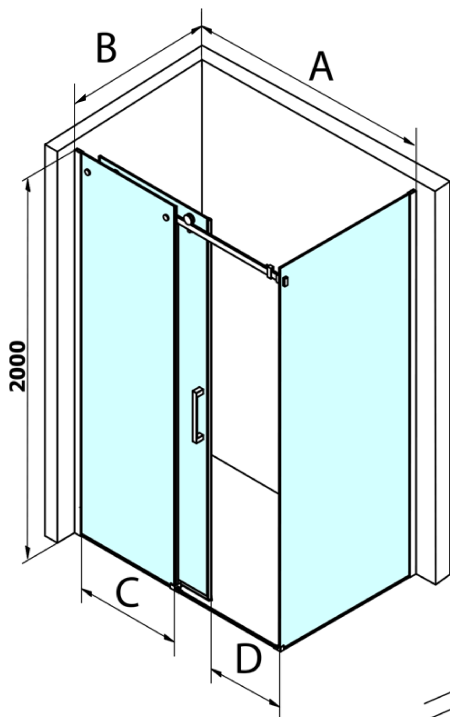

Dragon obdélníkový sprchový kout 1100x1000mm L/P varianta

Technický list