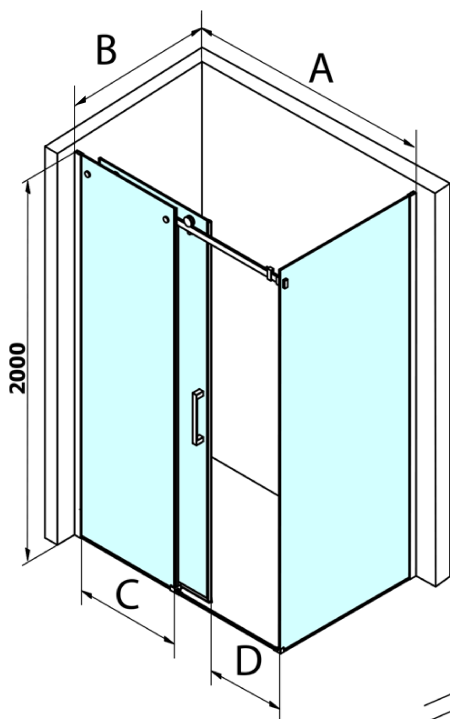

Dragon obdélníkový sprchový kout 1100x1000mm L/P varianta

Technický list