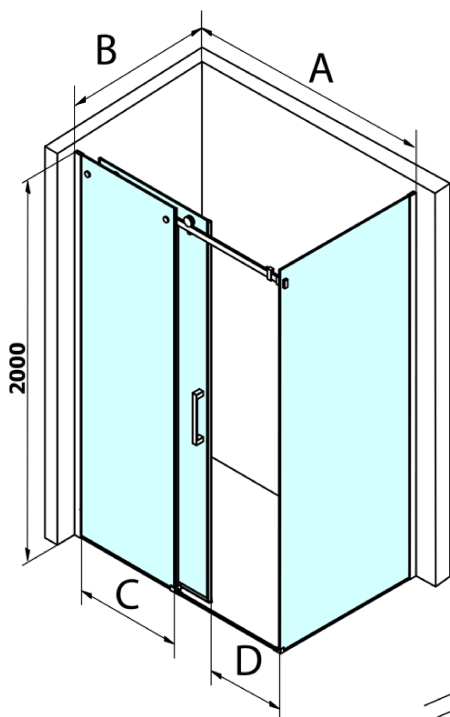

Dragon obdélníkový sprchový kout 1200x800mm L/P varianta

Technický list