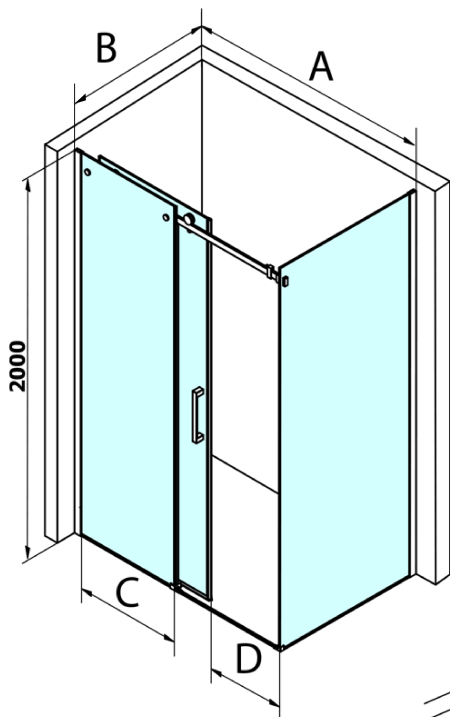

Dragon obdélníkový sprchový kout 1200x800mm L/P varianta

Objednací kód: GD4612GD7280

Základní informace

Značka: Gelco
Série: DRAGON

Rozměry

Šířka: 1200 mm
Výška: 2000 mm
Hloubka: 800 mm

Parametry

Barva profilu: Chrom - Leštěný hliník
Tvar: Obdélníkové zástěny
Typ otevírání: Posuvné
Směr otevírání: Univerzální
Šířka vstupu: 470 mm
Typ výplně: Čiré sklo
Úprava skla: Coated glass
Tloušťka skla: 8 mm
Vlastnosti: Bezrámové provedení
Hmotnost / ks: 91.0 kg
Balení: 2 ks
Záruka: 3 roky

Náhradní díly

DRAGON svislé magnetické těsnění (Objednací kód: NDGD03)
DRAGON, FONDURA, ALTIS těsnění spodní, 1000 mm (Objednací kód: NDGD02)
FONDURA, ONE přetoková lišta (1000mm) včetně koncovek (Objednací kód: NDAL05)
DRAGON madlo, chrom, pár (Objednací kód: NDGD-MADLO)
ALTIS/ROLLS/DRAGON sada krytek šroubů (Objednací kód: NDAL03)

Dragon obdélníkový sprchový kout 1200x800mm L/P varianta

Technický list

MODEL	A	C	D
GD4611	1020-1110	510	420
GD4612	1120-1210	560	470
GD4613	1220-1310	610	520
GD4614	1320-1410	660	570
GD4615	1420-1510	710	620
GD4616	1520-1610	760	670