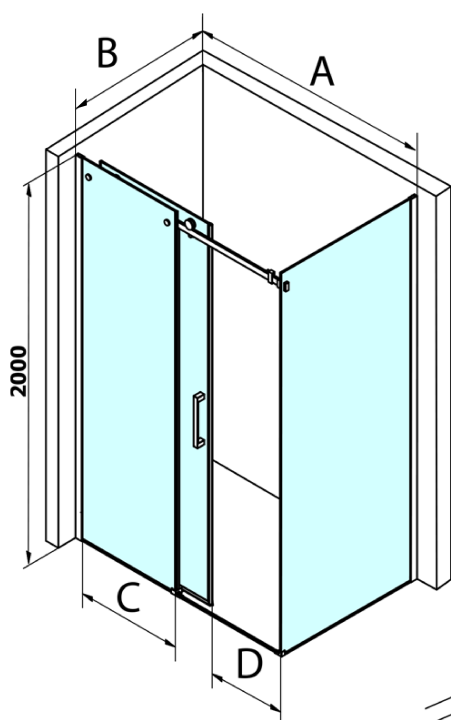

Dragon obdélníkový sprchový kout 1200x800mm L/P varianta

Objednací kód: GD4612GD7280

Základní informace

Značka: Gelco
Série: DRAGON

Rozměry

Šířka: 1200 mm
Výška: 2000 mm
Hloubka: 800 mm

Parametry

Barva profilu: Chrom - Leštěný hliník
Tvar: Obdélníkové zástěny
Typ otevírání: Posuvné
Směr otevírání: Univerzální
Šířka vstupu: 470 mm
Typ výplně: Čiré sklo
Úprava skla: Coated glass
Tloušťka skla: 8 mm
Vlastnosti: Bezrámové provedení
Hmotnost / ks: 91.0 kg
Balení: 2 ks
Záruka: 3 roky

Náhradní díly

Spodní těsnění na dveře, sklo 8mm, 1000mm (Objednací kód: NDGD02)

DRAGON madlo, chrom, pár (Objednací kód: NDGD-MADLO)

Set magnetických těsnění pro sklo 8mm a 3M pro nalepení, 2000mm (Objednací kód: NDGD05)

ALTIS/ROLLS/DRAGON sada krytek šroubů (Objednací kód: NDAL03)

Set svislých těsnění pro sklo 8/8mm, 2000mm (Objednací kód: NDGD01)

Dragon obdélníkový sprchový kout 1200x800mm L/P varianta

Technický list

MODEL	A	C	D
GD4611	1020-1110	510	420
GD4612	1120-1210	560	470
GD4613	1220-1310	610	520
GD4614	1320-1410	660	570
GD4615	1420-1510	710	620
GD4616	1520-1610	760	670