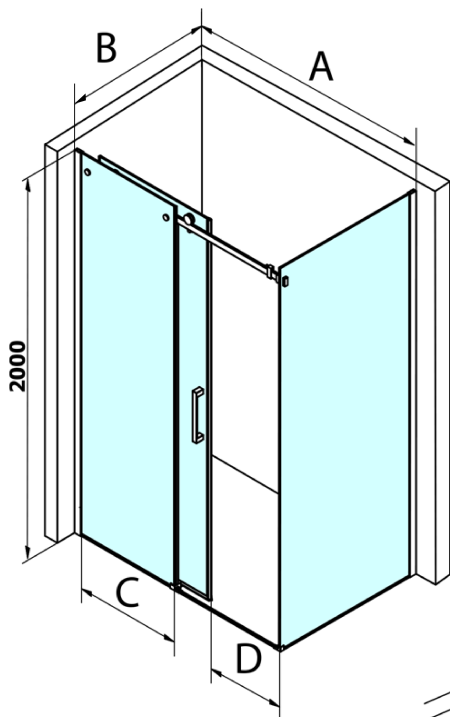

Dragon obdélníkový sprchový kout 1500x700mm L/P varianta

Objednací kód: GD4615GD7270

Základní informace

Značka: Gelco
Série: DRAGON

Rozměry

Šířka: 1500 mm
Výška: 2000 mm
Hloubka: 700 mm

Parametry

Barva profilu: Chrom - Leštěný hliník
Tvar: Obdélníkové zástěny
Typ otevírání: Posuvné
Směr otevírání: Univerzální
Šířka vstupu: 620 mm
Typ výplně: Čiré sklo
Úprava skla: Coated glass
Tloušťka skla: 8 mm
Vlastnosti: Bezrámové provedení
Hmotnost / ks: 100.0 kg
Balení: 2 ks
Záruka: 3 roky

Dragon obdélníkový sprchový kout 1500x700mm L/P varianta

Technický list

MODEL	A	C	D
GD4611	1020-1110	510	420
GD4612	1120-1210	560	470
GD4613	1220-1310	610	520
GD4614	1320-1410	660	570
GD4615	1420-1510	710	620
GD4616	1520-1610	760	670