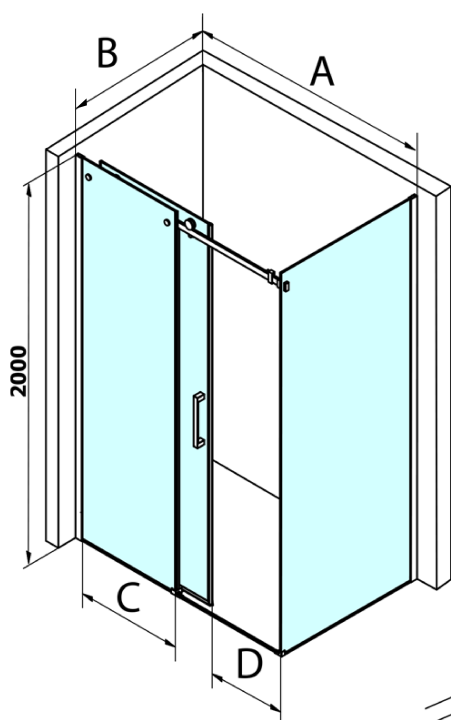

Dragon obdélníkový sprchový kout 1500x700mm L/P varianta

Objednací kód: GD4615GD7270

Základní informace

Značka: Gelco
Série: DRAGON

Rozměry

Šířka: 1500 mm
Výška: 2000 mm
Hloubka: 700 mm

Parametry

Barva profilu: Chrom - Leštěný hliník
Tvar: Obdélníkové zástěny
Typ otevírání: Posuvné
Směr otevírání: Univerzální
Šířka vstupu: 620 mm
Typ výplně: Čiré sklo
Úprava skla: Coated glass
Tloušťka skla: 8 mm
Vlastnosti: Bezrámové provedení
Hmotnost / ks: 100.0 kg
Balení: 2 ks
Záruka: 3 roky

Náhradní díly

DRAGON svislé magnetické těsnění (Objednací kód: NDGD03)
DRAGON, FONDURA, ALTIS těsnění spodní, 1000 mm (Objednací kód: NDGD02)
FONDURA, ONE přetoková lišta (1000mm) včetně koncovek (Objednací kód: NDAL05)
DRAGON madlo, chrom, pár (Objednací kód: NDGD-MADLO)
ALTIS/ROLLS/DRAGON sada krytek šroubů (Objednací kód: NDAL03)

Dragon obdélníkový sprchový kout 1500x700mm L/P varianta

Technický list

MODEL	A	C	D
GD4611	1020-1110	510	420
GD4612	1120-1210	560	470
GD4613	1220-1310	610	520
GD4614	1320-1410	660	570
GD4615	1420-1510	710	620
GD4616	1520-1610	760	670