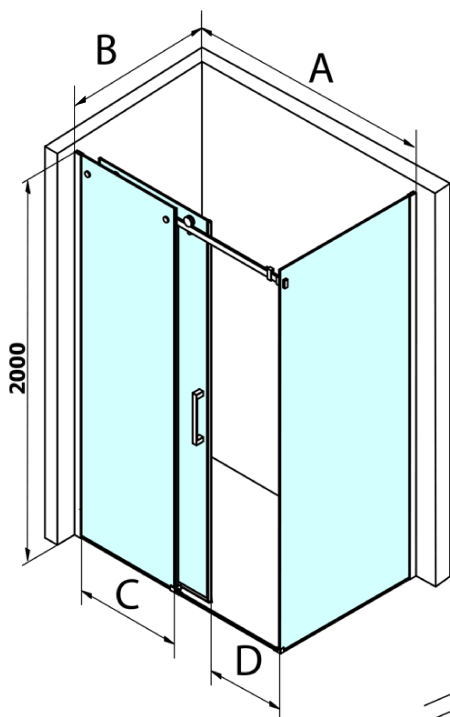

Dragon obdélníkový sprchový kout 1100x700mm L/P varianta

Technický list