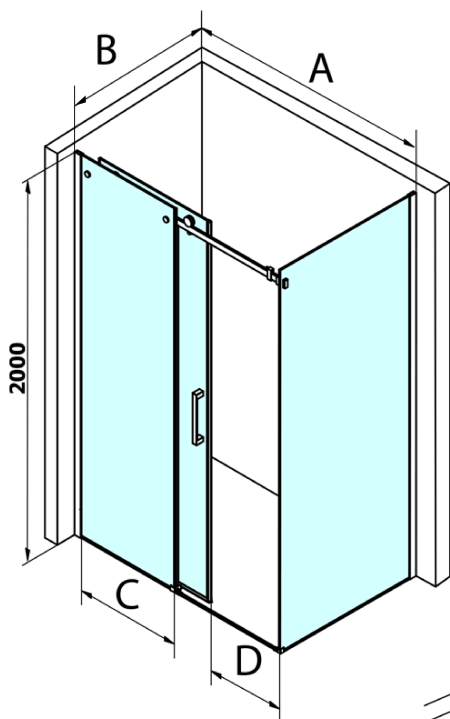

Dragon obdélníkový sprchový kout 1100x700mm L/P varianta

Technický list