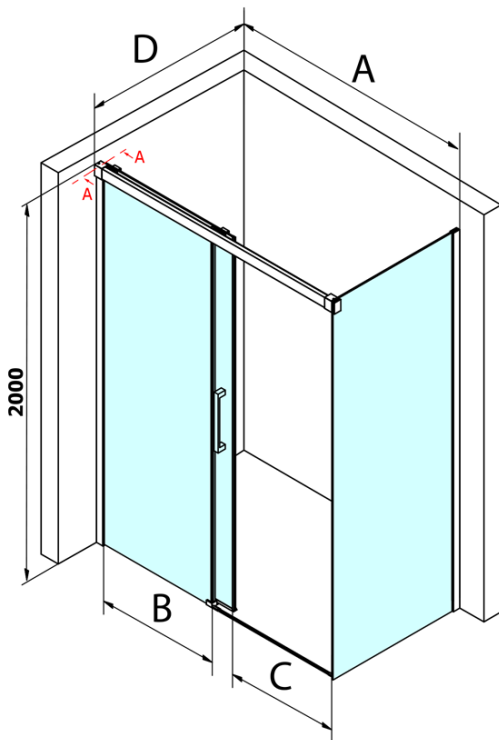

Fondura obdélníkový sprchový kout 1400x800mm L/P varianta

Technický list