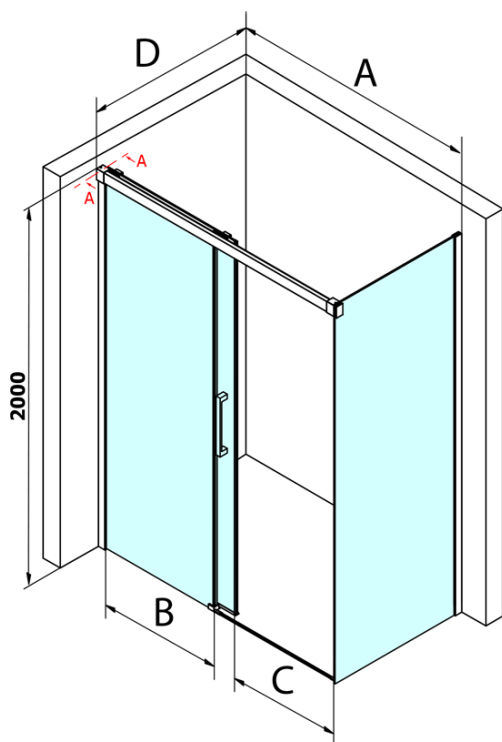

Fondura obdélníkový sprchový kout 1400x800mm L/P varianta

Objednací kód: GF5014GF5080

Základní informace

Značka: Gelco
Série: FONDURA

Rozměry

Šířka: 1400 mm
Výška: 2000 mm
Hloubka: 800 mm

Parametry

Barva profilu: Chrom - Leštěný hliník
Tvar: Obdélníkové zástěny
Typ otevírání: Posuvné
Směr otevírání: Univerzální
Šířka vstupu: 545 mm
Typ výplně: Čiré sklo
Úprava skla: Coated glass
Tloušťka skla: 8 mm
Vlastnosti: Bezrámové provedení
Hmotnost / ks: 96.0 kg
Balení: 2 ks
Záruka: 3 roky

Náhradní díly

Spodní těsnění na dveře, sklo 8mm, 1000mm (Objednací kód: NDGD02)
Bublínkové těsnění pro sklo 8mm, 1963mm (Objednací kód: NDAL02)
FONDURA madlo (Objednací kód: NDGF-MADLO)
Přetoková lišta (1000mm) včetně koncovek, chrom (Objednací kód: NDAL05)

Fondura obdélníkový sprchový kout 1400x800mm L/P varianta

Technický list

| MODEL | A | B | C |
|--------|-----------|-----|-----|
| GF5011 | 1070-1110 | 513 | 445 |
| GF5012 | 1170-1210 | 563 | 495 |
| GF5013 | 1270-1310 | 613 | 545 |
| GF5014 | 1370-1410 | 663 | 595 |