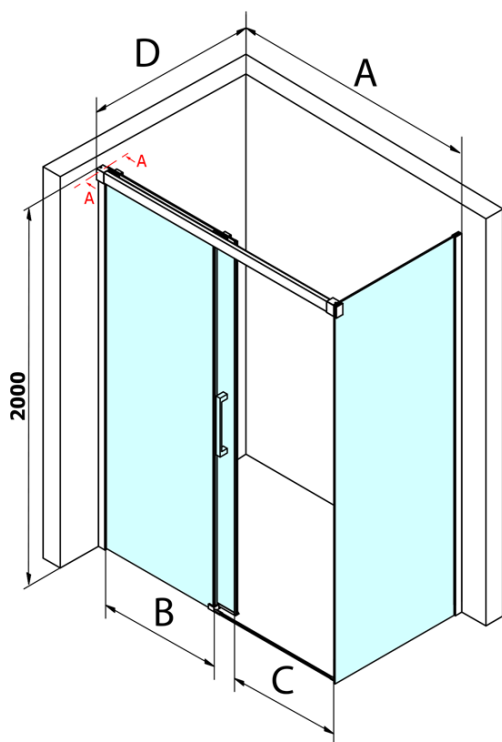

Fondura obdélníkový sprchový kout 1400x800mm L/P varianta

Objednací kód: GF5014GF5080

Základní informace

Značka: Gelco
Série: FONDURA

Rozměry

Šířka: 1400 mm
Výška: 2000 mm
Hloubka: 800 mm

Parametry

Barva profilu: Chrom
Tvar: Obdélníkové zástěny
Typ otevírání: Posuvné
Směr otevírání: Univerzální
Šířka vstupu: 545 mm
Typ výplně: Čiré sklo
Úprava skla: Coated glass
Tloušťka skla: 8 mm
Vlastnosti: Bezrámové provedení
Hmotnost / ks: 96.0 kg
Balení: 2 ks
Záruka: 3 roky

Náhradní díly

Přetoková lišta (1000mm) včetně koncovek, chrom (Objednací kód: NDAL05)

FONDURA set svislých těsnění, 1913+191mm (Objednací kód: NDGF01)

Spodní těsnění na dveře, sklo 8mm, 1000mm (Objednací kód: NDGD02)

FONDURA madlo, rozteč 295mm (Objednací kód: NDGF-MADLO)

Bublinkové těsnění pro sklo 8mm, 1963mm (Objednací kód: NDAL02)

Fondura obdélníkový sprchový kout 1400x800mm L/P varianta

Technický list

MODEL	A	B	C
GF5011	1070-1110	513	445
GF5012	1170-1210	563	495
GF5013	1270-1310	613	545
GF5014	1370-1410	663	595