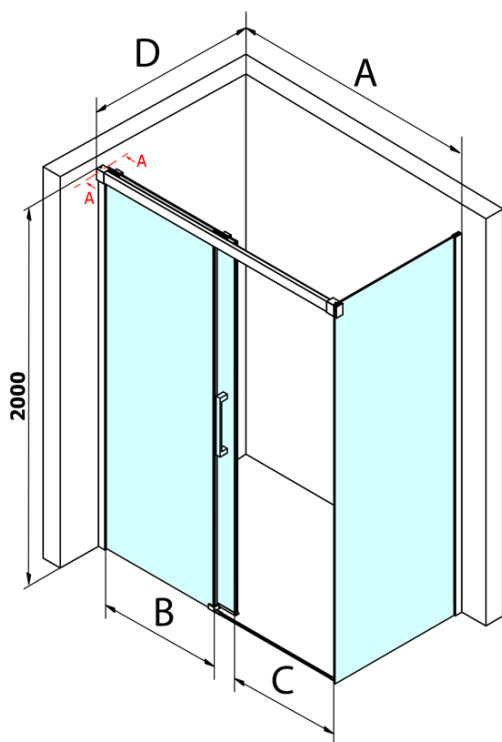

Fondura obdélníkový sprchový kout 1400x800mm L/P varianta

Objednací kód: GF5014GF5080

Základní informace

Značka: Gelco
Série: FONDURA

Rozměry

Šířka: 1400 mm
Výška: 2000 mm
Hloubka: 800 mm

Parametry

Barva profilu: Chrom - Leštěný hliník
Tvar: Obdélníkové zástěny
Typ otevírání: Posuvné
Směr otevírání: Univerzální
Šířka vstupu: 545 mm
Typ výplně: Čiré sklo
Úprava skla: Coated glass
Tloušťka skla: 8 mm
Vlastnosti: Bezrámové provedení
Hmotnost / ks: 96.0 kg
Balení: 2 ks
Záruka: 3 roky

Náhradní díly

Spodní těsnění na dveře, sklo 8mm, 1000mm (Objednací kód: NDGD02)
Bublínkové těsnění pro sklo 8mm, 1963mm (Objednací kód: NDAL02)
FONDURA madlo (Objednací kód: NDGF-MADLO)

Fondura obdélníkový sprchový kout 1400x800mm L/P varianta

Technický list

MODEL	A	B	C
GF5011	1070-1110	513	445
GF5012	1170-1210	563	495
GF5013	1270-1310	613	545
GF5014	1370-1410	663	595

MODEL	D
GF5080	780-800
GF5090	880-900
GF5001	980-1000