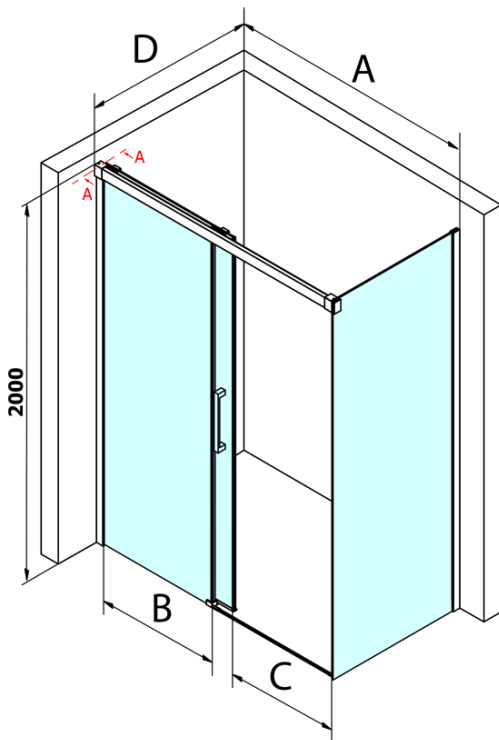

Fondura obdélníkový sprchový kout 1300x800mm L/P varianta

Technický list