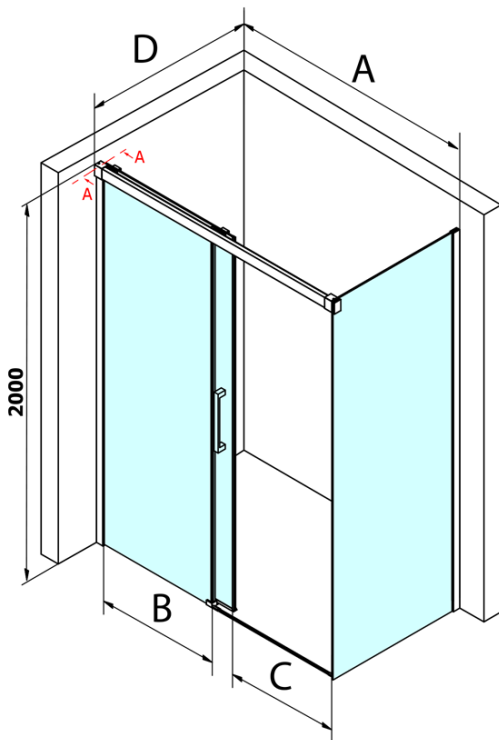

Fondura obdélníkový sprchový kout 1200x800mm L/P varianta

Objednací kód: GF5012GF5080

Základní informace

Značka: Gelco
Série: FONDURA

Rozměry

Šířka: 1200 mm
Výška: 2000 mm
Hloubka: 800 mm

Parametry

Barva profilu: Chrom - Leštěný hliník
Tvar: Obdélníkové zástěny
Typ otevírání: Posuvné
Směr otevírání: Univerzální
Šířka vstupu: 495 mm
Typ výplně: Čiré sklo
Úprava skla: Coated glass
Tloušťka skla: 8 mm
Vlastnosti: Bezrámové provedení
Hmotnost / ks: 92.5 kg
Balení: 2 ks
Záruka: 3 roky

Náhradní díly

Přetoková lišta (1000mm) včetně koncovek, chrom (Objednací kód: NDAL05)

Spodní těsnění na dveře, sklo 8mm, 1000mm (Objednací kód: NDGD02)

FONDURA set svislých těsnění, 1913+191mm (Objednací kód: NDGF01)

FONDURA madlo, rozteč 295mm (Objednací kód: NDGF-MADLO)

Bublinkové těsnění pro sklo 8mm, 1963mm (Objednací kód: NDAL02)

Fondura obdélníkový sprchový kout 1200x800mm L/P varianta

Technický list

MODEL	A	B	C
GF5011	1070-1110	513	445
GF5012	1170-1210	563	495
GF5013	1270-1310	613	545
GF5014	1370-1410	663	595