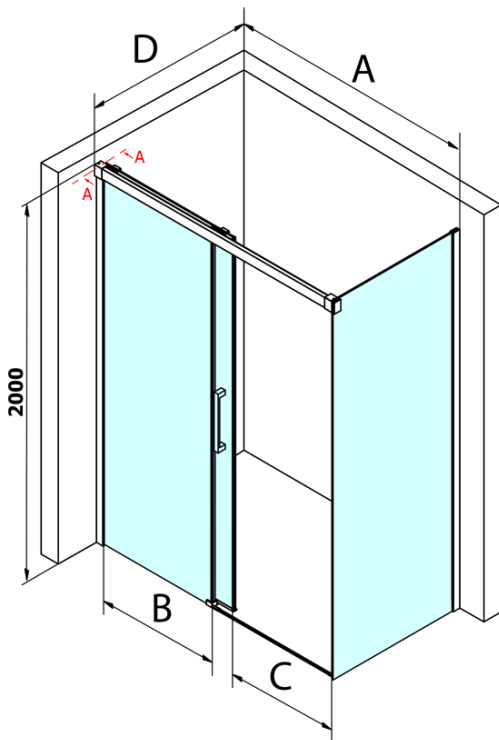

Fondura obdélníkový sprchový kout 1200x800mm L/P varianta

Objednací kód: GF5012GF5080

Základní informace

Značka: Gelco
Série: FONDURA

Rozměry

Šířka: 1200 mm
Výška: 2000 mm
Hloubka: 800 mm

Parametry

Barva profilu: Chrom - Leštěný hliník
Tvar: Obdélníkové zástěny
Typ otevírání: Posuvné
Směr otevírání: Univerzální
Šířka vstupu: 495 mm
Typ výplně: Čiré sklo
Úprava skla: Coated glass
Tloušťka skla: 8 mm
Vlastnosti: Bezrámové provedení
Hmotnost / ks: 92.5 kg
Balení: 2 ks
Záruka: 3 roky

Náhradní díly

Spodní těsnění na dveře, sklo 8mm, 1000mm (Objednací kód: NDGD02)
Bublínkové těsnění pro sklo 8mm, 1963mm (Objednací kód: NDAL02)
FONDURA madlo (Objednací kód: NDGF-MADLO)

Fondura obdélníkový sprchový kout 1200x800mm L/P varianta

Technický list

MODEL	A	B	C
GF5011	1070-1110	513	445
GF5012	1170-1210	563	495
GF5013	1270-1310	613	545
GF5014	1370-1410	663	595

MODEL	D
GF5080	780-800
GF5090	880-900
GF5001	980-1000