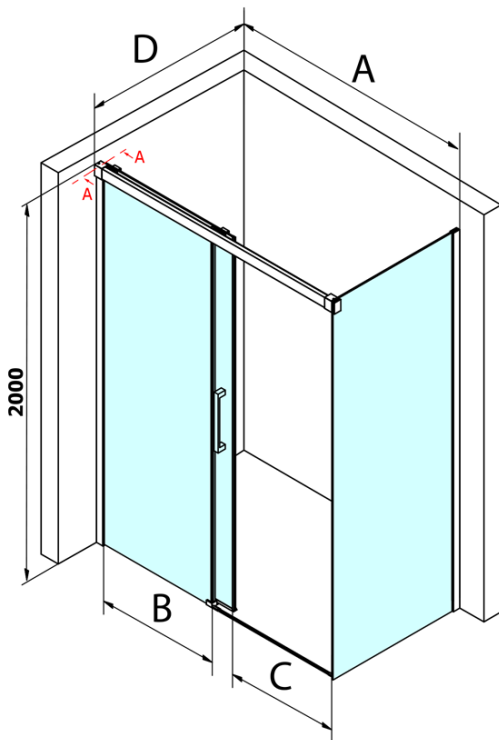

Fondura obdélníkový sprchový kout 1200x800mm L/P varianta

Objednací kód: GF5012GF5080

Základní informace

Značka: Gelco
Série: FONDURA

Rozměry

Šířka: 1200 mm
Výška: 2000 mm
Hloubka: 800 mm

Parametry

Barva profilu: Chrom
Tvar: Obdélníkové zástěny
Typ otevírání: Posuvné
Směr otevírání: Univerzální
Šířka vstupu: 495 mm
Typ výplně: Čiré sklo
Úprava skla: Coated glass
Tloušťka skla: 8 mm
Vlastnosti: Bezrámové provedení
Hmotnost / ks: 92.5 kg
Balení: 2 ks
Záruka: 3 roky

Náhradní díly

Přetoková lišta (1000mm) včetně koncovek, chrom (Objednací kód: NDAL05)

Spodní těsnění na dveře, sklo 8mm, 1000mm (Objednací kód: NDGD02)

FONDURA set svislých těsnění, 1913+191mm (Objednací kód: NDGF01)

FONDURA madlo, rozteč 295mm (Objednací kód: NDGF-MADLO)

Bublinkové těsnění pro sklo 8mm, 1963mm (Objednací kód: NDAL02)

Fondura obdélníkový sprchový kout 1200x800mm L/P varianta

Technický list

MODEL	A	B	C
GF5011	1070-1110	513	445
GF5012	1170-1210	563	495
GF5013	1270-1310	613	545
GF5014	1370-1410	663	595