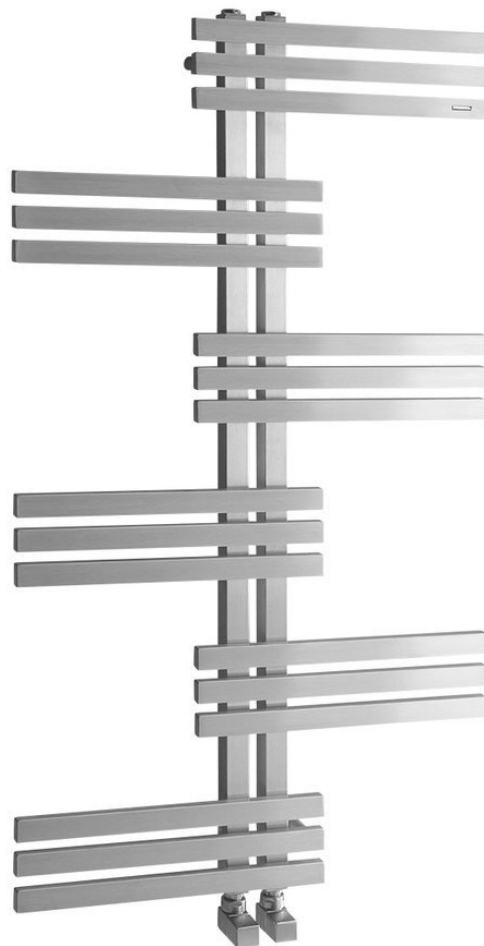

Objednací kód: NR650

Základní informace

Značka: Sapho
Série: RADO

Rozměry

Šířka: 600 mm
Výška: 1190 mm
Objem: 4.27 l

Parametry

Záruka: 2 roky
Hmotnost / ks: 9.86 kg
Balení: 1 ks
Barva: Broušený nerez
Materiál: Nerez
Tvar: Designové
Doporučená el. topná tyč: 200 W
Možnost vytápění: Elektrické vytápění, Kombinované vytápění, Ústřední vytápění
Umístění připojení 50 mm: Symetrické (na střed)
Rozteč připojení: 50 mm
Výkon: 254 W
Teplotní spád: 75/65/20 °C
Max. provozní tlak: 4 bar
3D model: ANO

Náhradní díly

Odvzdušňovací zátka G1/2" celokovová (Objednací kód: 26169)

Technický list