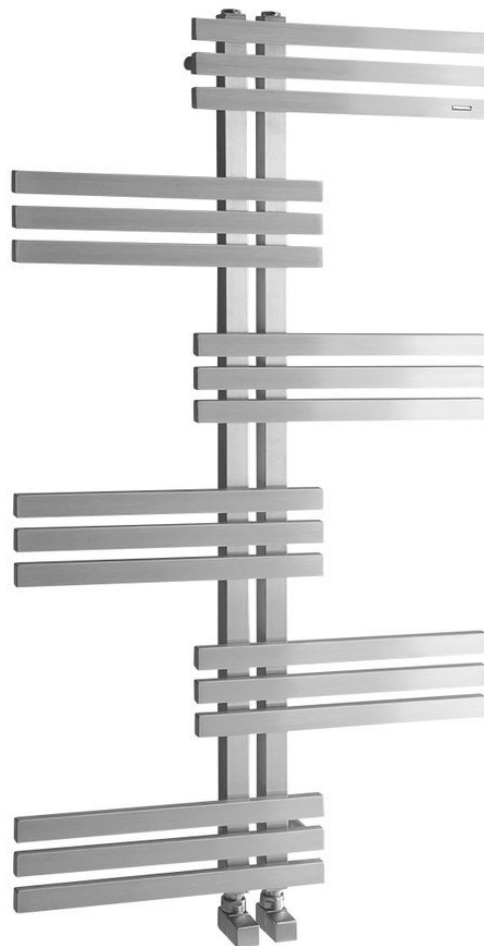

Objednací kód: NR650

## Základní informace

Značka: Sapho  
Série: RADO

## Rozměry

Šířka: 600 mm  
Výška: 1190 mm  
Objem: 4.27 l

## Parametry

Barva: Broušený nerez  
Materiál: Nerez  
Tvar: Designové  
Doporučená el. topná tyč: 200 W  
Možnost vytápění: Elektrické vytápění, Kombinované vytápění, Ústřední vytápění

Umístění připojení 50 mm: Symetrické (na střed)