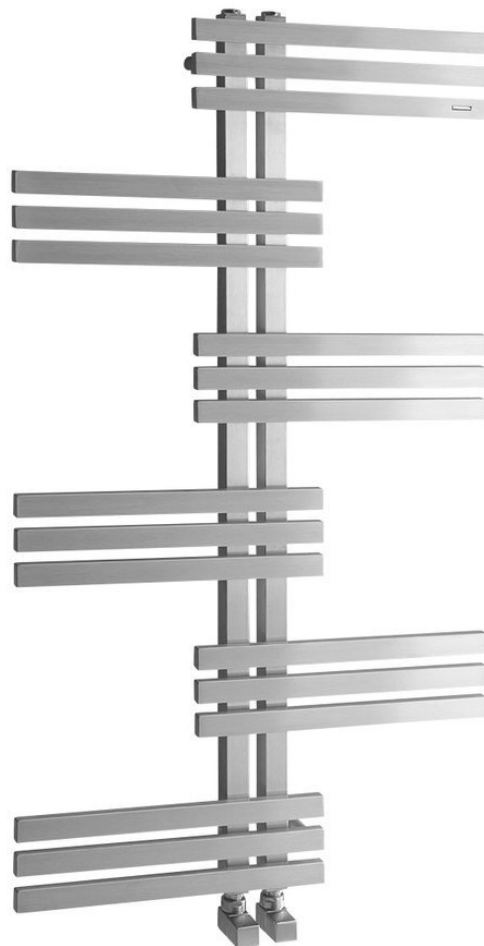

Objednací kód: NR650

Základní informace

Značka: Sapho
Série: RADO

Rozměry

Šířka: 600 mm
Výška: 1190 mm
Objem: 4.27 l

Parametry

Barva: Broušený nerez
Materiál: Nerez
Tvar: Designové
Doporučená el. topná tyč: 200 W
Možnost vytápění: Elektrické vytápění, Kombinované vytápění, Ústřední vytápění

Umístění připojení 50 mm: Symetrické (na střed)

Rozteč připojení: 50 mm
Výkon: 254 W
Teplotní spád: 75/65/20 °C
Max. provozní tlak: 4 bar
Hmotnost / ks: 9.86 kg
Balení: 1 ks
Záruka: 2 roky

Náhradní díly

Odvzdušňovací zátka G1/2" celokovová (Objednací kód: 26169)

Technický list