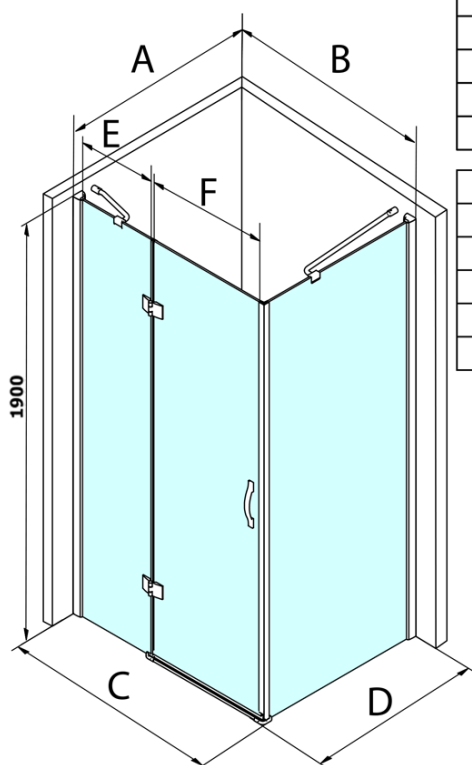

Objednací kód: GL5612

Základní informace

Značka: Gelco
Série: LEGRO

Rozměry

Výška: 1900 mm
Hloubka: 1200 mm

Parametry

Barva profilu: Chrom - Leštěný hliník
Tvar: Boční samostatná stěna
Typ výplně: Čiré sklo
Úprava skla: Coated glass
Hmotnost / ks: 49.0 kg
Balení: 1 ks
Záruka: 3 roky

Technický list

MODEL	B	C	E	F
GL1190	875-895	880-900	220	600
GL1110	975-995	980-1000	320	600
GL1111	1075-1095	1080-1100	420	600
GL1112	1175-1195	1180-1200	520	600

MODEL	A	D
GL5670	671-691	680-700
GL5680	771-791	780-800
GL5690	871-891	880-900
GL5610	971-991	980-1000
GL5612	1171-1191	1180-1200