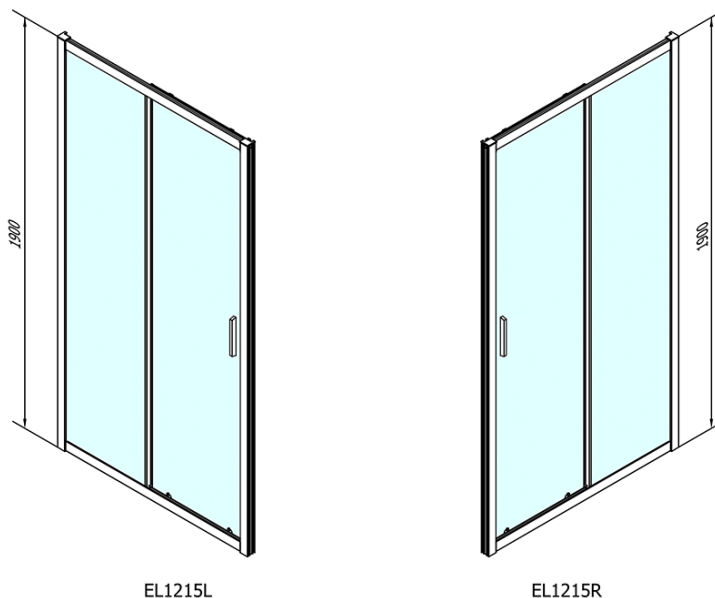

Technický list