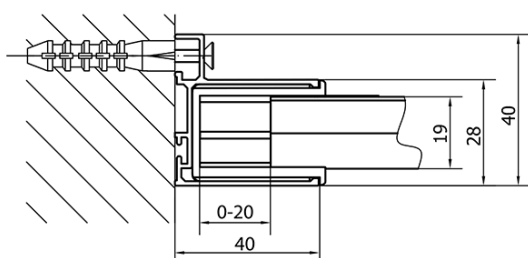

Barva profilu: Chrom - Leštěný hliník

Tvar: Dveře do niky

Typ otevírání: Posuvné

Směr otevírání: Univerzální

Šířka vstupu: 480 mm

Typ výplně: Čiré sklo

Tloušťka skla: 6 mm

Instalační šířka od: 1175 mm

Instalační šířka do: 1215 mm

Vlastnosti: Rámové provedení

Hmotnost / ks: 36.5 kg

Balení: 1 ks

Záruka: 2 roky

Náhradní díly

Set svislých těsnění pro sklo 6/6mm, 1900mm (2ks) (Objednací kód: NDAE11)

Stěnový profil (Objednací kód: NDAE12)

Spodní výklopný pojezd (Objednací kód: NDAE33)

Doraz pravý (Objednací kód: NDAE06P)

Zamačkávací těsnění 1900mm (Objednací kód: NDAE14)

EASY madlo, pár (Objednací kód: NDEL11)

Instalační sada AGEL blister (Objednací kód: NDAESET)

Horní krytky stěnových profilů (Objednací kód: NDAE01LP)

Doraz levý (Objednací kód: NDAE06L)

Horní pojezd (Objednací kód: NDAE32)

Technický list

	B
EL1215-EL3115	680-700
EL1215-EL3215	780-800
EL1215-EL3315	880-900
EL1215-EL3415	980-1000