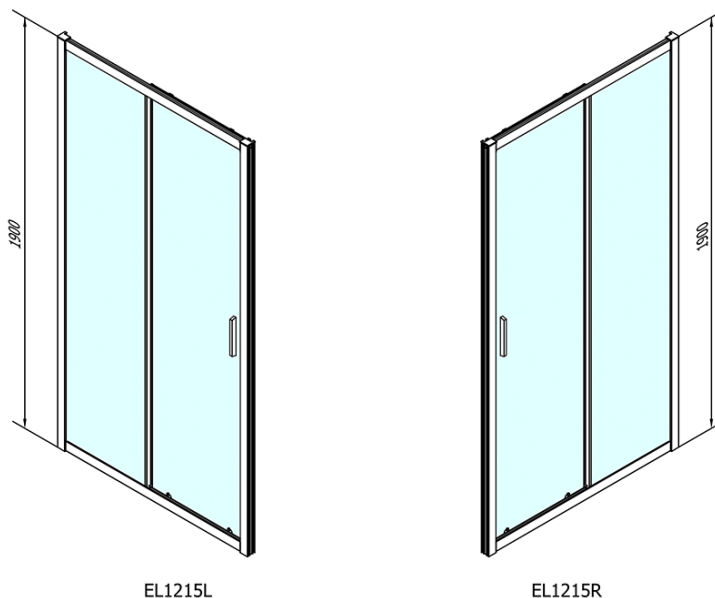

Záruka: 2 roky

Hmotnost / ks: 36.5 kg

Balení: 1 ks

Barva profilu: Chrom

Tvar: Dveře do niky

Typ otevírání: Posuvné

Směr otevírání: Univerzální

Šířka vstupu: 480 mm

Typ výplně: Čiré sklo

Tloušťka skla: 6 mm

Instalační šířka od: 1175 mm

Instalační šířka do: 1215 mm

Vlastnosti: Rámové provedení

3D model: ANO

Náhradní díly

Set svislých těsnění pro sklo 6/6mm, 1900mm (2ks) (Objednací kód: NDAE11)

Stěnový profil (Objednací kód: NDAE12)

Spodní výklopný pojezd (Objednací kód: NDAE33)

Doraz pravý (Objednací kód: NDAE06P)

Zamačkávací těsnění 1900mm (Objednací kód: NDAE14)

EASY madlo, pár (Objednací kód: NDEL11)

Instalační sada AGEL blister (Objednací kód: NDAESET)

Horní krytky stěnových profilů (Objednací kód: NDAE01LP)

Doraz levý (Objednací kód: NDAE06L)

Horní pojezd (Objednací kód: NDAE32)

Technický list

	B
EL1215-EL3115	680-700
EL1215-EL3215	780-800
EL1215-EL3315	880-900
EL1215-EL3415	980-1000