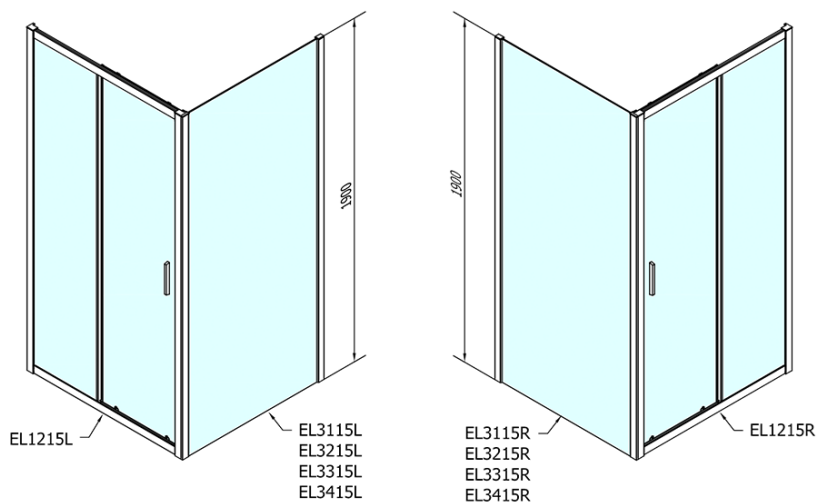

Barva profilu: Chrom - Leštěný hliník

Tvar: Dveře do niky

Typ otevírání: Posuvné

Směr otevírání: Univerzální

Šířka vstupu: 480 mm

Typ výplně: Čiré sklo

Tloušťka skla: 6 mm

Instalační šířka od: 1175 mm

Instalační šířka do: 1215 mm

Vlastnosti: Rámové provedení

Hmotnost / ks: 36.5 kg

Balení: 1 ks

Záruka: 2 roky

Náhradní díly

Set svislých těsnění pro sklo 6/6mm, 1900mm (2ks) (Objednací kód: NDAE11)

Stěnový profil (Objednací kód: NDAE12)

Spodní výklopný pojezd (Objednací kód: NDAE33)

Doraz pravý (Objednací kód: NDAE06P)

Zamačkávací těsnění 1900mm (Objednací kód: NDAE14)

EASY madlo, pár (Objednací kód: NDEL11)

Instalační sada AGEL blister (Objednací kód: NDAESET)

Horní krytky stěnových profilů (Objednací kód: NDAE01LP)

Doraz levý (Objednací kód: NDAE06L)

Horní pojezd (Objednací kód: NDAE32)

Technický list

	B
EL1215-EL3115	680-700
EL1215-EL3215	780-800
EL1215-EL3315	880-900
EL1215-EL3415	980-1000