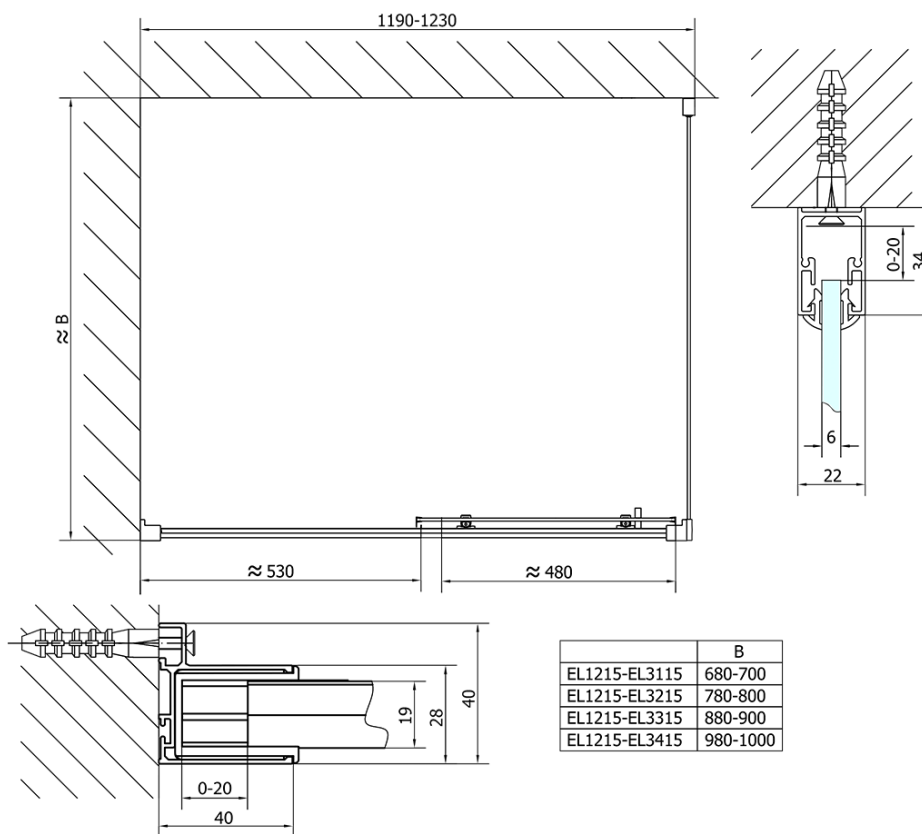

Objednací kód: EL1215

Základní informace

Značka: Polysan

Série: EASY

Rozměry

Šířka: 1200 mm

Výška: 1900 mm

Parametry

Barva profilu: Chrom - Leštěný hliník

Tvar: Dveře do niky

Typ otevírání: Posuvné

Směr otevírání: Univerzální

Šířka vstupu: 480 mm

Typ výplně: Čiré sklo

Tloušťka skla: 6 mm

Instalační šířka od: 1175 mm

Instalační šířka do: 1215 mm

Vlastnosti: Rámové provedení

Hmotnost / ks: 36.5 kg

Balení: 1 ks

Záruka: 2 roky

Náhradní díly

Set svislých těsnění pro sklo 6/6mm, 1900mm (2ks) (Objednací kód: NDAE11)

Stěnový profil (Objednací kód: NDAE12)

Horní krytky stěnových profilů (Objednací kód: NDAE01LP)

Doraz levý (Objednací kód: NDAE06L)

Horní pojezd (Objednací kód: NDAE32)

Technický list

	B
EL1215-EL3115	680-700
EL1215-EL3215	780-800
EL1215-EL3315	880-900
EL1215-EL3415	980-1000