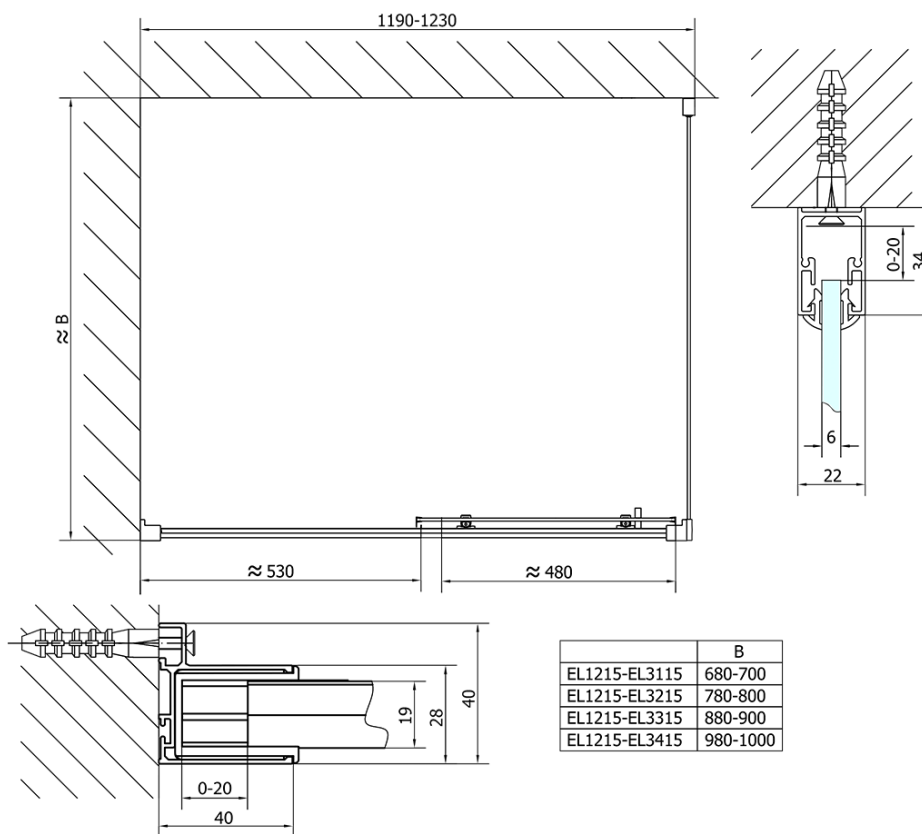

Záruka: 2 roky

Hmotnost / ks: 36.5 kg

Balení: 1 ks

Barva profilu: Chrom

Tvar: Dveře do niky

Typ otevírání: Posuvné

Směr otevírání: Univerzální

Šířka vstupu: 480 mm

Typ výplně: Čiré sklo

Tloušťka skla: 6 mm

Instalační šířka od: 1175 mm

Instalační šířka do: 1215 mm

Vlastnosti: Rámové provedení

3D model: ANO

Náhradní díly

Set svislých těsnění pro sklo 6/6mm, 1900mm (2ks) (Objednací kód: NDAE11)

Stěnový profil (Objednací kód: NDAE12)

Spodní výklopný pojezd (Objednací kód: NDAE33)

Doraz pravý (Objednací kód: NDAE06P)

Zamačkávací těsnění 1900mm (Objednací kód: NDAE14)

EASY madlo, pár (Objednací kód: NDEL11)

Instalační sada AGEL blister (Objednací kód: NDAESET)

Horní krytky stěnových profilů (Objednací kód: NDAE01LP)

Doraz levý (Objednací kód: NDAE06L)

Horní pojezd (Objednací kód: NDAE32)

Technický list

	B
EL1215-EL3115	680-700
EL1215-EL3215	780-800
EL1215-EL3315	880-900
EL1215-EL3415	980-1000