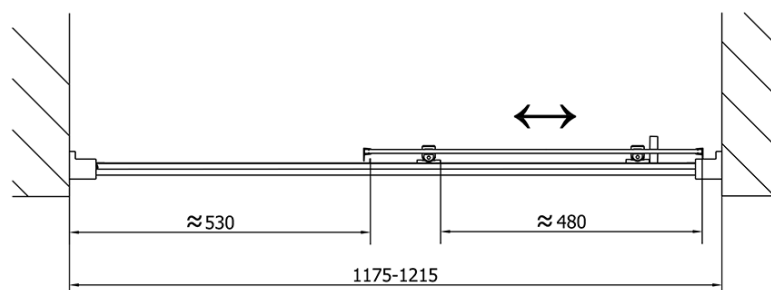

Barva profilu: Chrom - Leštěný hliník

Tvar: Dveře do niky

Typ otevírání: Posuvné

Směr otevírání: Univerzální

Šířka vstupu: 480 mm

Typ výplně: Čiré sklo

Tloušťka skla: 6 mm

Instalační šířka od: 1175 mm

Instalační šířka do: 1215 mm

Vlastnosti: Rámové provedení

Hmotnost / ks: 36.5 kg

Balení: 1 ks

Záruka: 2 roky

Náhradní díly

Set svislých těsnění pro sklo 6/6mm, 1900mm (2ks) (Objednací kód: NDAE11)

Stěnový profil (Objednací kód: NDAE12)

Spodní výklopný pojezd (Objednací kód: NDAE33)

Doraz pravý (Objednací kód: NDAE06P)

Zamačkávací těsnění 1900mm (Objednací kód: NDAE14)

EASY madlo, pár (Objednací kód: NDEL11)

Instalační sada AGEL blister (Objednací kód: NDAESET)

Horní krytky stěnových profilů (Objednací kód: NDAE01LP)

Doraz levý (Objednací kód: NDAE06L)

Horní pojezd (Objednací kód: NDAE32)

Technický list

	B
EL1215-EL3115	680-700
EL1215-EL3215	780-800
EL1215-EL3315	880-900
EL1215-EL3415	980-1000