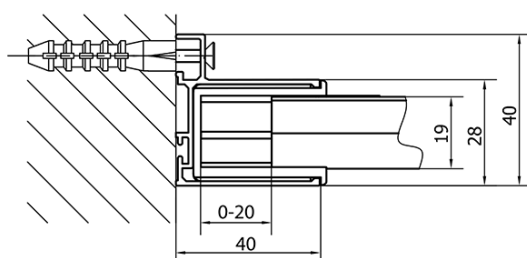

Záruka: 2 roky

Hmotnost / ks: 36.5 kg

Balení: 1 ks

Barva profilu: Chrom

Tvar: Dveře do niky

Typ otevírání: Posuvné

Směr otevírání: Univerzální

Šířka vstupu: 480 mm

Typ výplně: Čiré sklo

Tloušťka skla: 6 mm

Instalační šířka od: 1175 mm

Instalační šířka do: 1215 mm

Vlastnosti: Rámové provedení

3D model: ANO

Náhradní díly

Set svislých těsnění pro sklo 6/6mm, 1900mm (2ks) (Objednací kód: NDAE11)

Stěnový profil (Objednací kód: NDAE12)

Spodní výklopný pojezd (Objednací kód: NDAE33)

Doraz pravý (Objednací kód: NDAE06P)

Zamačkávací těsnění 1900mm (Objednací kód: NDAE14)

EASY madlo, pár (Objednací kód: NDEL11)

Instalační sada AGEL blister (Objednací kód: NDAESET)

Horní krytky stěnových profilů (Objednací kód: NDAE01LP)

Doraz levý (Objednací kód: NDAE06L)

Horní pojezd (Objednací kód: NDAE32)

Technický list

	B
EL1215-EL3115	680-700
EL1215-EL3215	780-800
EL1215-EL3315	880-900
EL1215-EL3415	980-1000