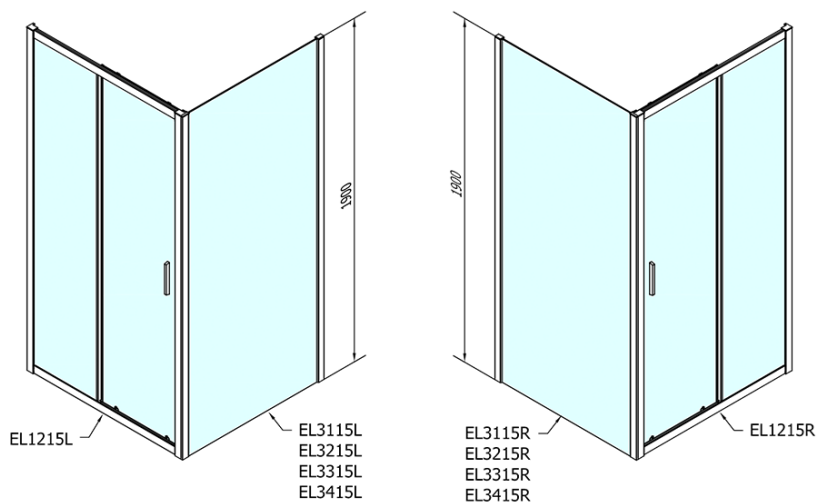

Záruka: 2 roky

Hmotnost / ks: 36.5 kg

Balení: 1 ks

Barva profilu: Chrom

Tvar: Dveře do niky

Typ otevírání: Posuvné

Směr otevírání: Univerzální

Šířka vstupu: 480 mm

Typ výplně: Čiré sklo

Tloušťka skla: 6 mm

Instalační šířka od: 1175 mm

Instalační šířka do: 1215 mm

Vlastnosti: Rámové provedení

3D model: ANO

Náhradní díly

Set svislých těsnění pro sklo 6/6mm, 1900mm (2ks) (Objednací kód: NDAE11)

Stěnový profil (Objednací kód: NDAE12)

Spodní výklopný pojezd (Objednací kód: NDAE33)

Doraz pravý (Objednací kód: NDAE06P)

Zamačkávací těsnění 1900mm (Objednací kód: NDAE14)

EASY madlo, pár (Objednací kód: NDEL11)

Instalační sada AGEL blister (Objednací kód: NDAESET)

Horní krytky stěnových profilů (Objednací kód: NDAE01LP)

Doraz levý (Objednací kód: NDAE06L)

Horní pojezd (Objednací kód: NDAE32)

Technický list

	B
EL1215-EL3115	680-700
EL1215-EL3215	780-800
EL1215-EL3315	880-900
EL1215-EL3415	980-1000