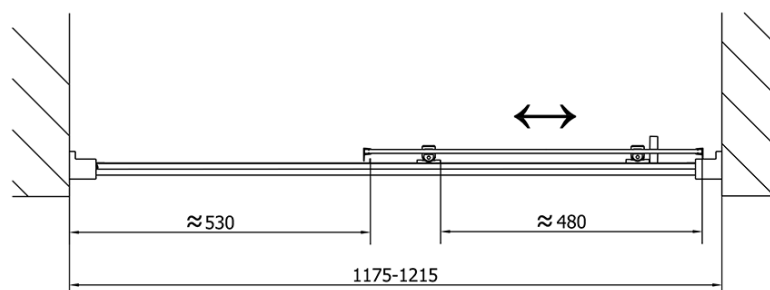

Záruka: 2 roky

Hmotnost / ks: 36.5 kg

Balení: 1 ks

Barva profilu: Chrom

Tvar: Dveře do niky

Typ otevírání: Posuvné

Směr otevírání: Univerzální

Šířka vstupu: 480 mm

Typ výplně: Čiré sklo

Tloušťka skla: 6 mm

Instalační šířka od: 1175 mm

Instalační šířka do: 1215 mm

Vlastnosti: Rámové provedení

3D model: ANO

Náhradní díly

Set svislých těsnění pro sklo 6/6mm, 1900mm (2ks) (Objednací kód: NDAE11)

Stěnový profil (Objednací kód: NDAE12)

Spodní výklopný pojezd (Objednací kód: NDAE33)

Doraz pravý (Objednací kód: NDAE06P)

Zamačkávací těsnění 1900mm (Objednací kód: NDAE14)

EASY madlo, pár (Objednací kód: NDEL11)

Instalační sada AGEL blister (Objednací kód: NDAESET)

Horní krytky stěnových profilů (Objednací kód: NDAE01LP)

Doraz levý (Objednací kód: NDAE06L)

Horní pojezd (Objednací kód: NDAE32)

Technický list

	B
EL1215-EL3115	680-700
EL1215-EL3215	780-800
EL1215-EL3315	880-900
EL1215-EL3415	980-1000