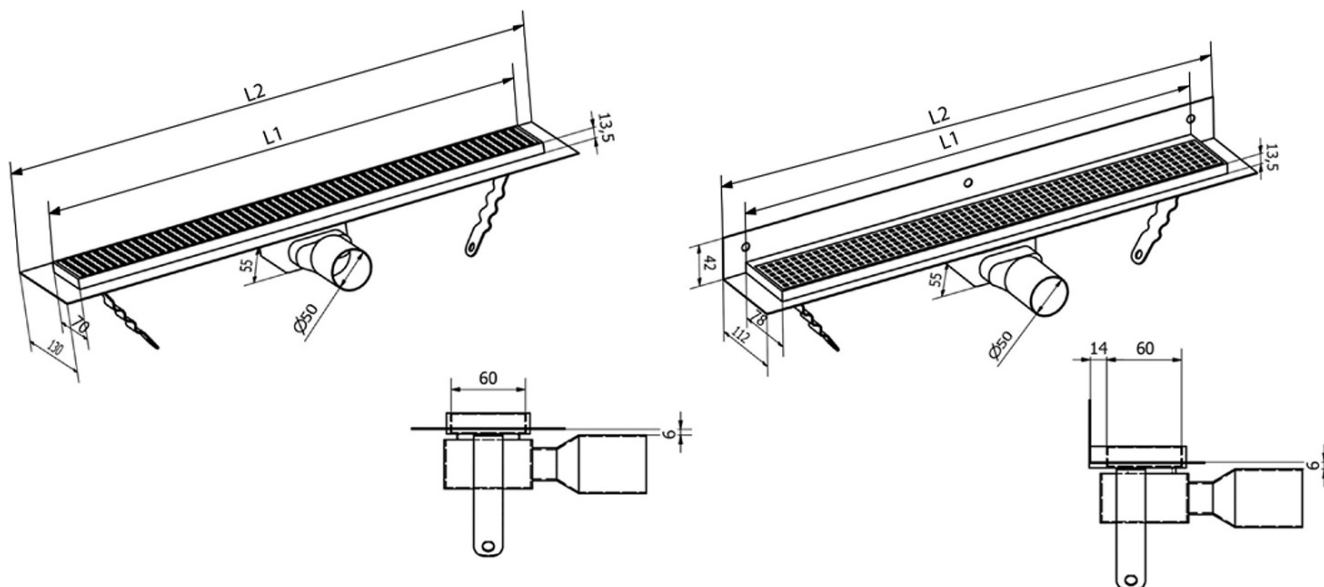

MANUS ONDA nerezový podlahový žlab s roštem, ke stěně, L-750, DN50

Objednací kód: GMO23

Základní informace

Značka: Gelco
Série: MANUS

Rozměry

Délka: 750 mm
Šířka: 112 mm
Výška: 55 mm

Parametry

Barva: Nerez
Materiál: Nerez
Instalace: Ke stěně - rošt
Průměr odpadu: 50 mm
Délka sprchového kanálku od: 750 mm
Délka sprchového kanálku do: 750 mm
Hmotnost / ks: 2.42 kg
Balení: 1 ks
Záruka: 2 roky

Náhradní díly

MANUS gumové těsnění O- kroužek (Objednací kód: NDGM1)

MANUS sifon k podlahovým žlabům (Objednací kód: NDGM2)

MANUS - pryžový špuntík (Objednací kód: NDGM3)

Technický list

Instalační rozměry

L1 (mm)	590	690	790	890	990	1 090	1 190
L2 (mm)	650	750	850	950	1 050	1 150	1 250