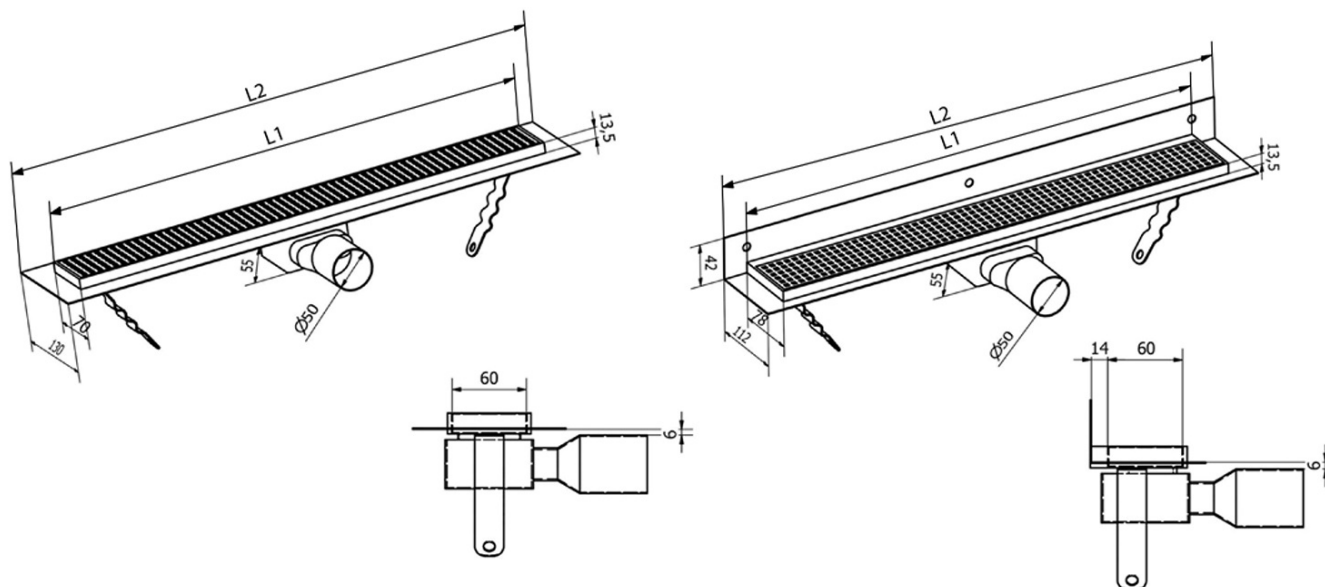

MANUS ONDA nerezový podlahový žlab s roštem, ke stěně, L-750, DN50

Objednací kód: GMO23

Základní informace

Značka: Gelco
Série: MANUS

Rozměry

Délka: 750 mm
Šířka: 112 mm
Výška: 55 mm

Parametry

Barva: Nerez
Materiál: Nerez
Instalace: Ke stěně - rošt
Průměr odpadu: 50 mm
Délka sprchového kanálku od: 750 mm
Délka sprchového kanálku do: 750 mm
Hmotnost / ks: 2.42 kg
Balení: 1 ks
Záruka: 2 roky

Náhradní díly

MANUS gumové těsnění O- kroužek (Objednací kód: NDGM1)

MANUS - sifon k Manus (Objednací kód: NDGM2)

MANUS - pryžový špuntík (Objednací kód: NDGM3)

Technický list

Instalační rozměry							
L1 (mm)	590	690	790	890	990	1 090	1 190
L2 (mm)	650	750	850	950	1 050	1 150	1 250