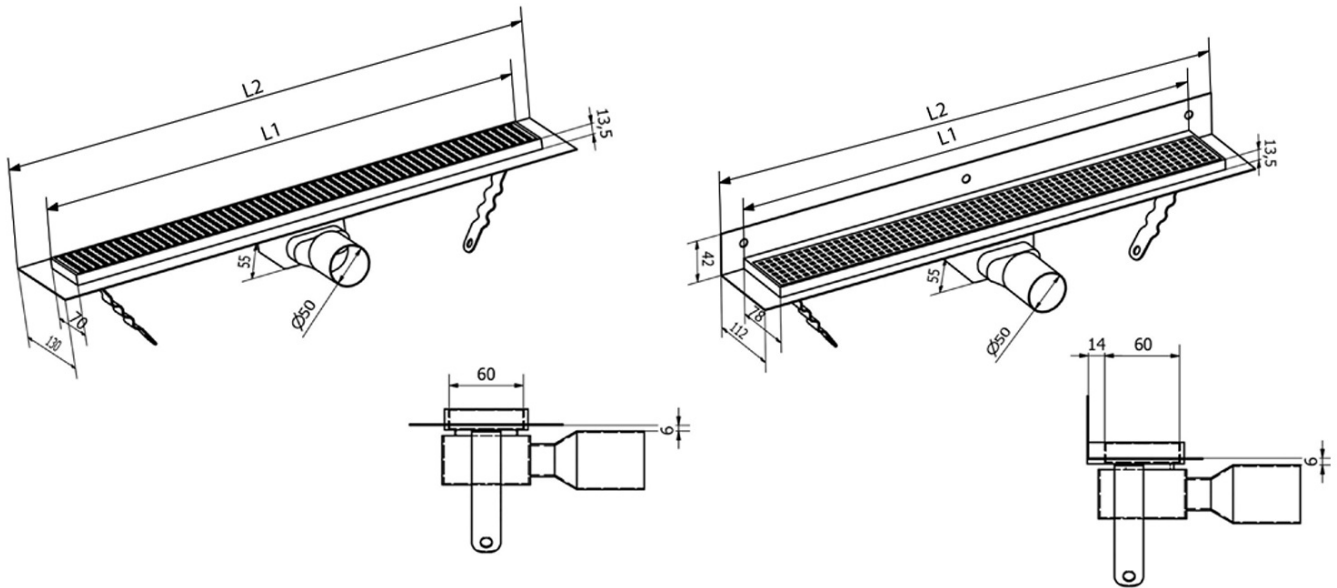

MANUS ONDA nerezový podlahový žlab s roštem, ke stěně, L-750, DN50

Objednací kód: GMO23

Základní informace

Značka: Gelco
Série: MANUS

Rozměry

Délka: 750 mm
Šířka: 112 mm
Výška: 55 mm

Parametry

Záruka: 2 roky
Hmotnost / ks: 2.42 kg
Balení: 1 ks
Barva: Nerez
Materiál: Nerez
Instalace: Ke stěně - rošt
Průměr odpadu: 50 mm
Délka sprchového kanálku od: 750 mm
Délka sprchového kanálku do: 750 mm
Průtok: 42 l/min

Náhradní díly

MANUS gumové těsnění O- kroužek (Objednací kód: NDGM1)
MANUS sifon k podlahovým žlabům (Objednací kód: NDGM2)
MANUS - pryžový špuntík (Objednací kód: NDGM3)

Technický list

Instalační rozměry							
L1 (mm)	590	690	790	890	990	1 090	1 190
L2 (mm)	650	750	850	950	1 050	1 150	1 250