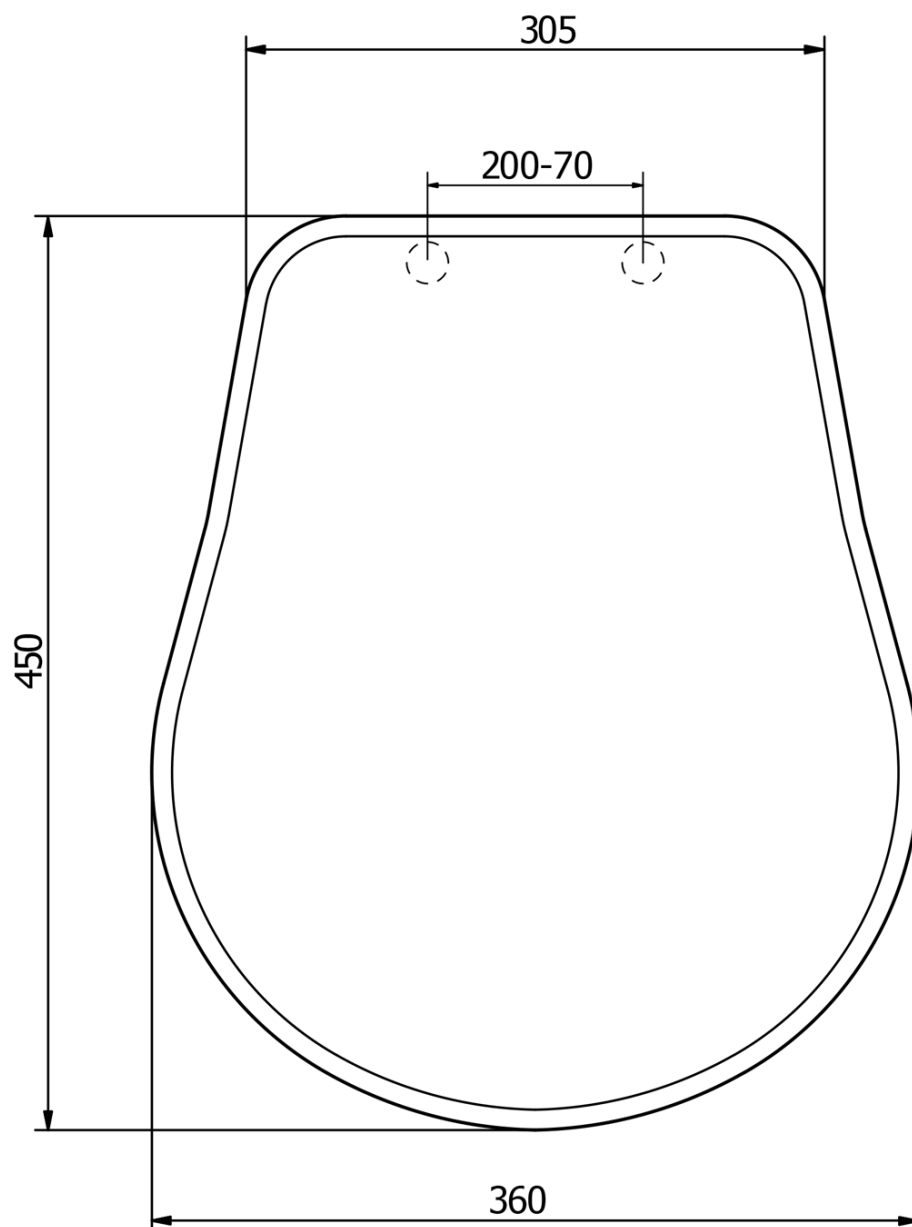

## Parametry

Barva: Bílá  
Materiál: Polyester  
Tvar: Pro konkrétní WC  
Ostatní: Soft Close (pomalé sklápění)  
Hmotnost / ks: 3.2 kg  
Balení: 1 ks  
Záruka: 2 roky

Technický list

TL:45mm