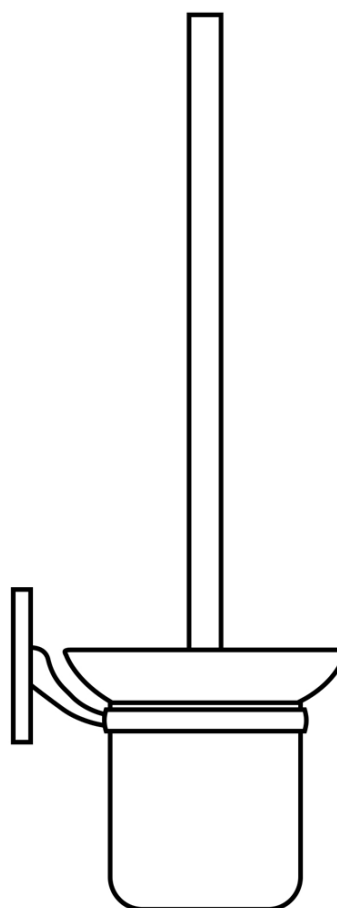

Technický list

370

114

370

144