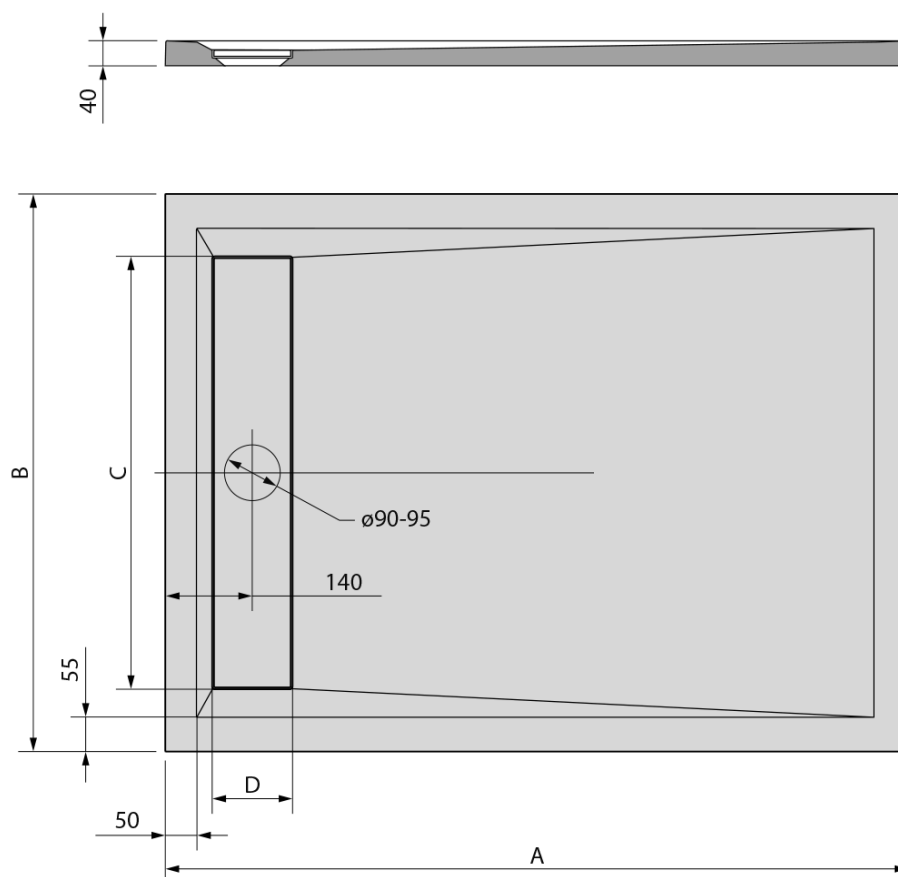

# VARESA sprchová vanička z litého mramoru se záklopem, obdélník 90x80cm, bílá

Objednáací kód: 71606

## Rozměry

Délka: 900 mm

Šířka: 800 mm

Výška: 40 mm

## Parametry

Záruka: 2 roky

Hmotnost / ks: 53 kg

Balení: 1 ks

Barva: Bílá

Materiál: Litý mramor

Tvar: Obdélníkové

Průměr odpadu: 90 mm

## Technický list

VARESA	kod	A	B	C	D
90x80	71606	900	800	600	130
100x80	71605	1000	800	600	130
120x80	71604	1200	800	600	130
110x90	72938	1100	900	700	130
120x90	71603	1200	900	700	130