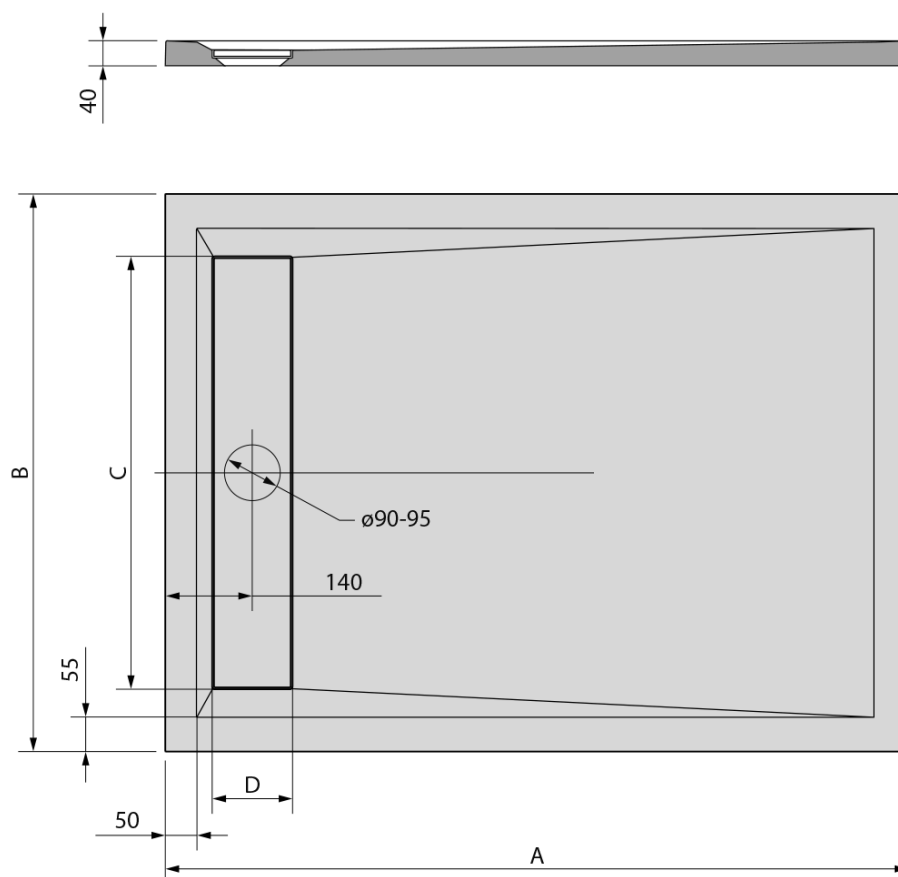

VARESA sprchová vanička z litého mramoru se záklopem, obdélník 90x80cm, bílá

Objednací kód: 71606

Základní informace

Značka: Polysan

Série: COVER

Rozměry

Délka: 900 mm

Šířka: 800 mm

Výška: 40 mm

Parametry

Barva: Bílá

Materiál: Litý mramor

Tvar: Obdélníkové

Průměr odpadu: 90 mm

Reliéf (povrch) dna: Hladký

Hmotnost / ks: 53.0 kg

Balení: 1 ks

Záruka: 2 roky

Doporučujeme přikoupit

1 ks Samolepící nohy pro sprchovou vaničku, v. 96-125mm (6ks/sada) (Objednací kód: PV006)

1 ks Vaničkový sifon, průměr 90mm, DN40, nízký (Objednací kód: 17672)

Technický list

VARESA	kod	A	B	C	D
90x80	71606	900	800	600	130
100x80	71605	1000	800	600	130
120x80	71604	1200	800	600	130
110x90	72938	1100	900	700	130
120x90	71603	1200	900	700	130