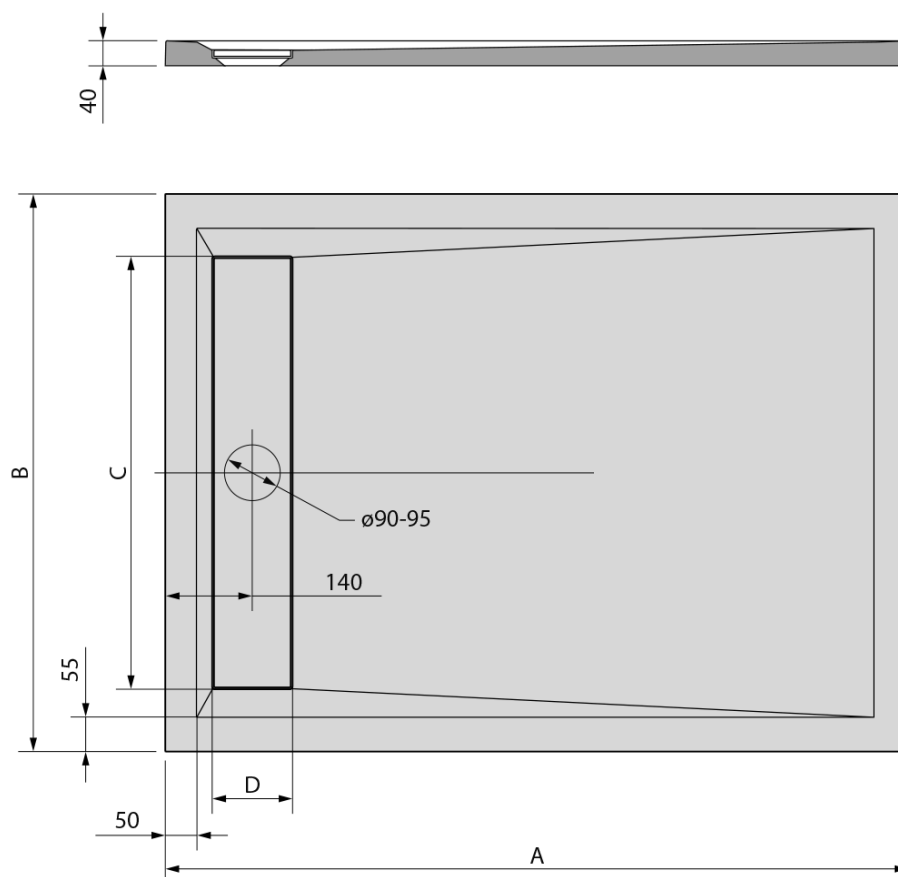

VARESA sprchová vanička z litého mramoru se záklopem, obdélník 100x80cm, bílá

Objednací kód: 71605

Základní informace

Značka: Polysan

Série: COVER

Rozměry

Délka: 1000 mm

Šířka: 800 mm

Výška: 40 mm

Parametry

Záruka: 2 roky

Hmotnost / ks: 57 kg

Balení: 1 ks

Barva: Bílá

Materiál: Litý mramor

Tvar: Obdélníkové

Průměr odpadu: 90 mm

Reliéf (povrch) dna: Hladký

3D model: ANO

Doporučujeme přikoupit

1 ks Samolepicí nohy pro sprchovou vaničku, v. 96-125mm (8ks/sada) (Objednací kód: PV008)

1 ks Vaničkový sifon, průměr 90mm, DN40, nízký (Objednací kód: 17672)

Technický list

VARESA	kod	A	B	C	D
90x80	71606	900	800	600	130
100x80	71605	1000	800	600	130
120x80	71604	1200	800	600	130
110x90	72938	1100	900	700	130
120x90	71603	1200	900	700	130