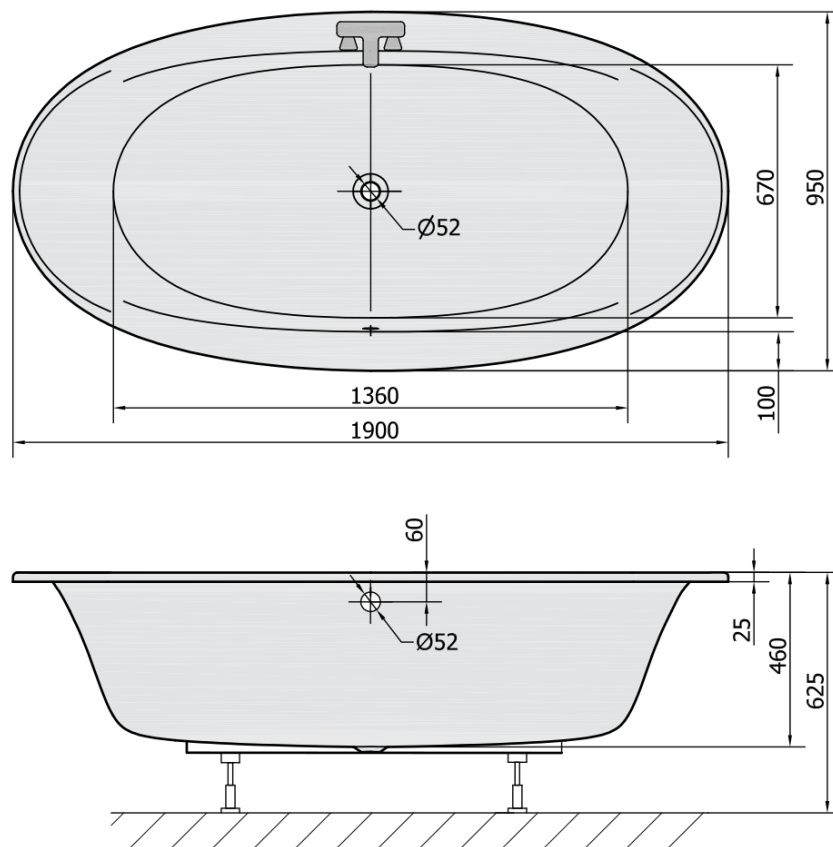

**Objednací kód:** 82111

**Základní informace**

**Značka:** Polysan

**Rozměry**

**Délka:** 1900 mm

**Šířka:** 950 mm

**Výška:** 460 mm

**Objem:** 308 l

**Parametry**

**Barva:** Bílá

**Jiné barevné provedení:** Dle vzorníku

**Materiál:** Akrylát

**Tvar:** Oválné

**Instalace:** Vestavná (k obezdění)

**Průměr odpadu:** 52 mm

**Vlastnosti:** Výška okraje 25 mm, Oboustranná

**Balení neobsahuje:** Sifon, Vanová souprava

**Hmotnost / ks:** 37.0 kg

**Balení:** 1 ks

**Záruka:** 10 let

**Doporučujeme přikoupit**

1 ks Podstavec k akrylátové vaně Polysan, 74,5cm, pár (Objednací kód: PO80-80)

1 ks Sifon 6/4", DN40 (Objednací kód: 72693)

Technický list

VOLUME 308L