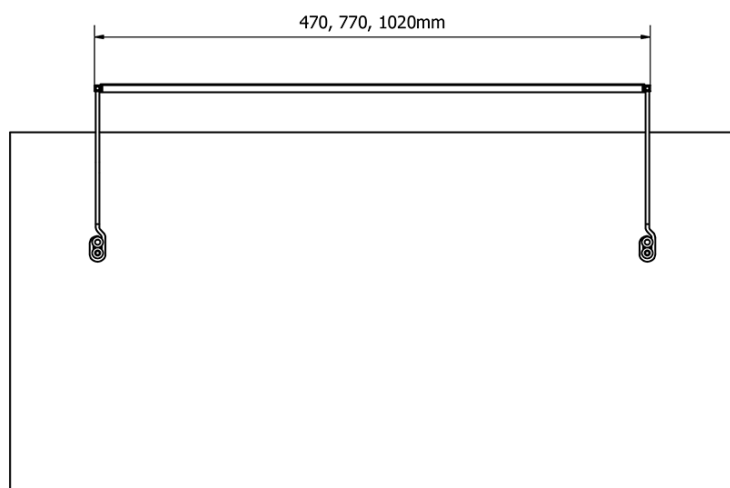

Objednací kód: ED163

Základní informace

Značka: Sapho

Série: TREX

Rozměry

Šířka: 470 mm

Parametry

Materiál: Hliník

Typ osvětlení: LED

Ovládání světla: Není součástí

Stupeň krytí: IP21

Napětí: 230 V

Příkon: 7 W

Barva LED: Denní bílá (4 000 - 5 000 K)

Svítivost: 510 lm

Hmotnost / ks: 1.33 kg

Balení: 1 ks

Záruka: 2 roky

Technický list

ED163 - 470mm, 7W
ED172 - 770mm, 12W
ED186 - 1020mm, 15W