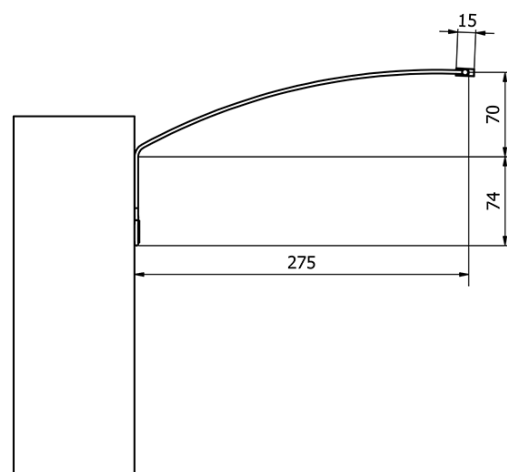

Objednací kód: ED163

Základní informace

Značka: Sapho

Série: TREX

Rozměry

Šířka: 470 mm

Parametry

Materiál: Hliník

Typ osvětlení: LED

Ovládání světla: Není součástí

Stupeň krytí: IP21

Napětí: 230 V

Příkon: 7 W

Barva LED: Denní bílá (4 000 - 5 000 K)

Svítivost: 510 lm

Hmotnost / ks: 1.33 kg

Balení: 1 ks

Záruka: 2 roky

Technický list

ED163 - 470mm, 7W
ED172 - 770mm, 12W
ED186 - 1020mm, 15W