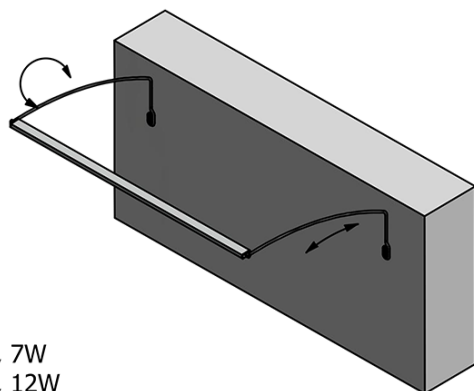

Objednací kód: ED163

Základní informace

Značka: Sapho

Série: TREX

Rozměry

Šířka: 470 mm

Parametry

Materiál: Hliník

Typ osvětlení: LED

Ovládání světla: Není součástí

Stupeň krytí: IP21

Napětí: 230 V

Příkon: 7 W

Barva LED: Denní bílá (4 000 - 5 000 K)

Svítivost: 510 lm

Hmotnost / ks: 1.33 kg

Balení: 1 ks

Záruka: 2 roky

Technický list

ED163 - 470mm, 7W
ED172 - 770mm, 12W
ED186 - 1020mm, 15W