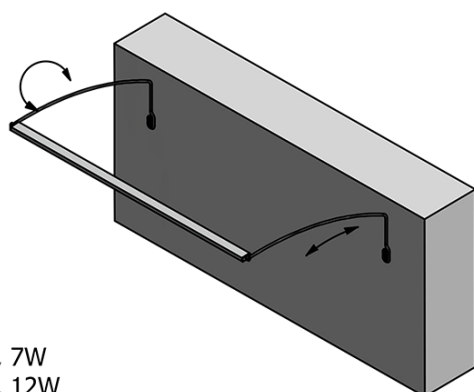

Objednací kód: ED163

Základní informace

Značka: Sapho

Série: TREX

Rozměry

Šířka: 470 mm

Parametry

Materiál: Hliník

Typ osvětlení: LED

Ovládání světla: Není součástí

Stupeň krytí: IP21

Napětí: 230 V

Příkon: 7 W

Barva LED: Denní bílá (4 000 - 5 000 K)

Svítivost: 510 lm

Hmotnost / ks: 1.33 kg

Balení: 1 ks

Záruka: 2 roky

Technický list

ED163 - 470mm, 7W
ED172 - 770mm, 12W
ED186 - 1020mm, 15W