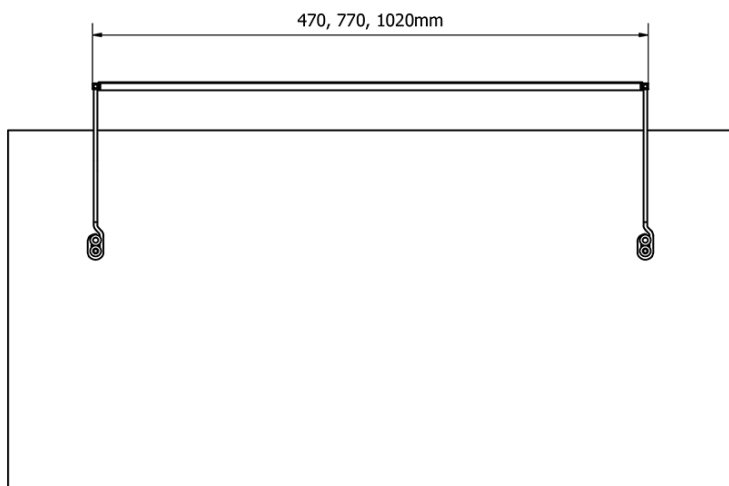

Objednací kód: ED163

Základní informace

Značka: Sapho

Série: TREX

Rozměry

Šířka: 470 mm

Parametry

Materiál: Hliník

Typ osvětlení: LED

Ovládání světla: Není součástí

Stupeň krytí: IP21

Napětí: 230 V

Příkon: 7 W

Barva LED: Denní bílá (4 000 - 5 000 K)

Svítivost: 510 lm

Hmotnost / ks: 1.33 kg

Balení: 1 ks

Záruka: 2 roky

Technický list

ED163 - 470mm, 7W
ED172 - 770mm, 12W
ED186 - 1020mm, 15W