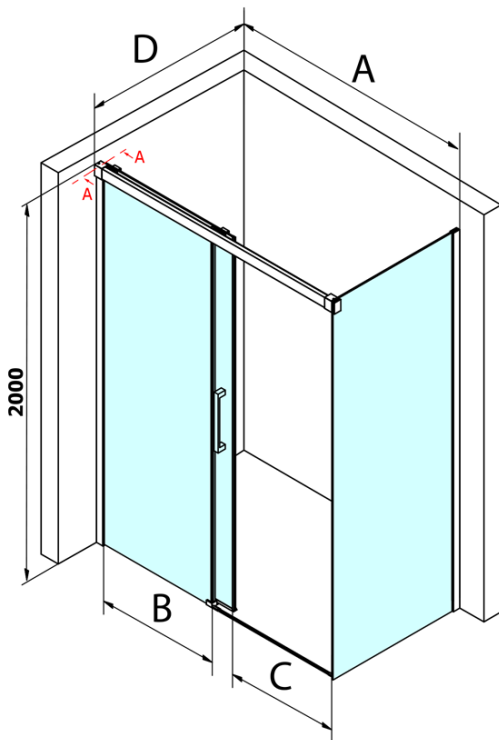

Objednací kód: GF5090

Základní informace

Značka: Gelco
Série: FONDURA

Rozměry

Výška: 2000 mm
Hloubka: 900 mm

Parametry

Záruka: 3 roky
Hmotnost / ks: 41 kg
Balení: 1 ks
Barva profilu: Chrom
Tvar: Pevná stěna ke sprchovým dveřím
Typ výplně: Čiré sklo
Úprava skla: Coated glass
Tloušťka skla: 8 mm

Náhradní díly

Spodní těsnění na dveře, sklo 8mm, 1000mm (Objednací kód: NDGD02)

Technický list

MODEL	A	B	C
GF5011	1070-1110	513	445
GF5012	1170-1210	563	495
GF5013	1270-1310	613	545
GF5014	1370-1410	663	595

MODEL	D
GF5080	780-800
GF5090	880-900
GF5001	980-1000