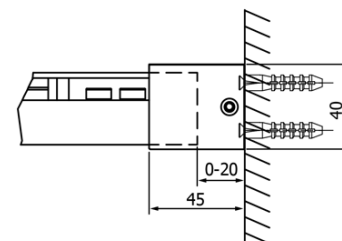

Objednací kód: GF5013

Základní informace

Značka: Gelco
Série: FONDURA

Rozměry

Šířka: 1300 mm
Výška: 2000 mm

Parametry

Barva profilu: Chrom - Leštěný hliník
Tvar: Dveře do niky
Typ otevírání: Posuvné
Směr otevírání: Univerzální
Šířka vstupu: 545 mm
Typ výplně: Čiré sklo
Úprava skla: Coated glass
Tloušťka skla: 8 mm
Instalační šířka od: 1270 mm
Instalační šířka do: 1310 mm
Vlastnosti: Bezrámové provedení
Hmotnost / ks: 60.5 kg
Balení: 1 ks
Záruka: 3 roky

Náhradní díly

Spodní těsnění na dveře, sklo 8mm, 1000mm (Objednací kód: NDGD02)
Bublínkové těsnění pro sklo 8mm, 1963mm (Objednací kód: NDAL02)
FONDURA madlo (Objednací kód: NDGF-MADLO)

Technický list

MODEL	A	B	C
GF5011	1070-1110	513	445
GF5012	1170-1210	563	495
GF5013	1270-1310	613	545
GF5014	1370-1410	663	595