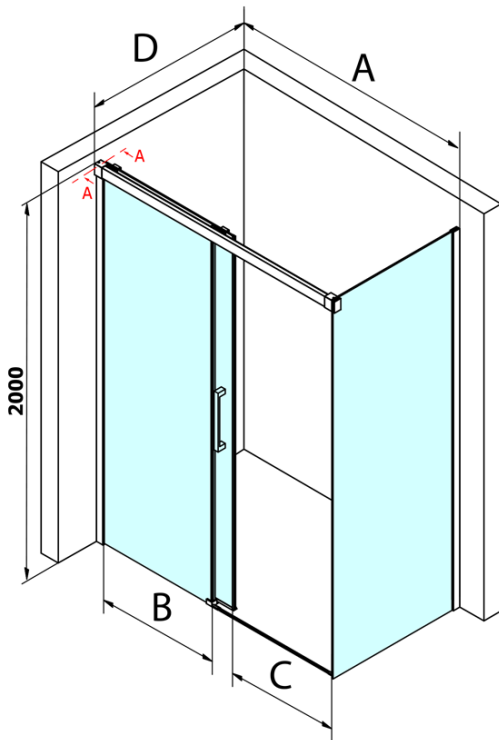

Objednací kód: GF5013

Základní informace

Značka: Gelco
Série: FONDURA

Rozměry

Šířka: 1300 mm
Výška: 2000 mm

Parametry

Barva profilu: Chrom - Leštěný hliník
Tvar: Dveře do niky
Typ otevírání: Posuvné
Směr otevírání: Univerzální
Šířka vstupu: 545 mm
Typ výplně: Čiré sklo
Úprava skla: Coated glass
Tloušťka skla: 8 mm
Instalační šířka od: 1270 mm
Instalační šířka do: 1310 mm
Vlastnosti: Bezrámové provedení
Hmotnost / ks: 60.5 kg
Balení: 1 ks
Záruka: 3 roky

Náhradní díly

FONDURA těsnění na dveře, 1963 mm, 1ks (Objednací kód: NDAL02)

DRAGON, FONDURA, ALTIS těsnění spodní, 1000 mm (Objednací kód: NDGD02)

FONDURA madlo (Objednací kód: NDGF-MADLO)

FONDURA, ONE přetoková lišta (1000mm) včetně koncovek (Objednací kód: NDAL05)

Technický list

MODEL	A	B	C
GF5011	1070-1110	513	445
GF5012	1170-1210	563	495
GF5013	1270-1310	613	545
GF5014	1370-1410	663	595

MODEL	A	B	C
GF5011	1070-1110	513	445
GF5012	1170-1210	563	495
GF5013	1270-1310	613	545
GF5014	1370-1410	663	595