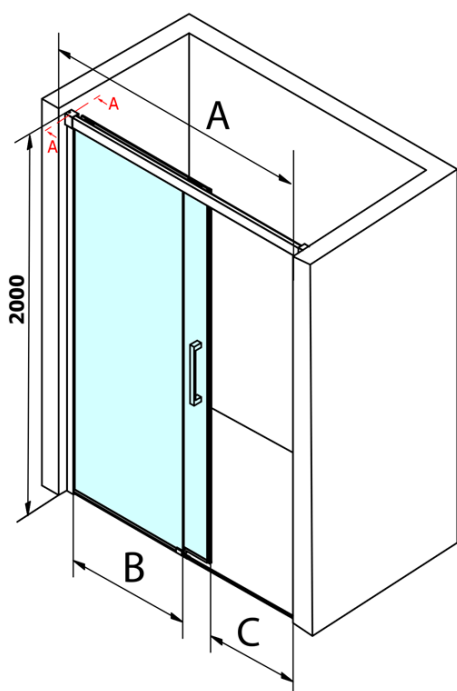

Objednací kód: GF5013

Základní informace

Značka: Gelco
Série: FONDURA

Rozměry

Šířka: 1300 mm
Výška: 2000 mm

Parametry

Barva profilu: Chrom - Leštěný hliník
Tvar: Dveře do niky
Typ otevírání: Posuvné
Směr otevírání: Univerzální
Šířka vstupu: 545 mm
Typ výplně: Čiré sklo
Úprava skla: Coated glass
Tloušťka skla: 8 mm
Instalační šířka od: 1270 mm
Instalační šířka do: 1310 mm
Vlastnosti: Bezrámové provedení
Hmotnost / ks: 60.5 kg
Balení: 1 ks
Záruka: 3 roky

Náhradní díly

Spodní těsnění na dveře, sklo 8mm, 1000mm (Objednací kód: NDGD02)
Bublínkové těsnění pro sklo 8mm, 1963mm (Objednací kód: NDAL02)
FONDURA madlo (Objednací kód: NDGF-MADLO)

Technický list

MODEL	A	B	C
GF5011	1070-1110	513	445
GF5012	1170-1210	563	495
GF5013	1270-1310	613	545
GF5014	1370-1410	663	595