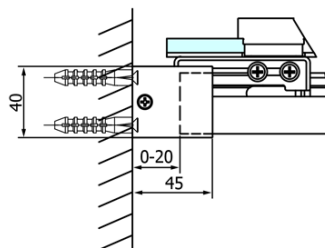

Objednací kód: GF5013

Základní informace

Značka: Gelco
Série: FONDURA

Rozměry

Šířka: 1300 mm
Výška: 2000 mm

Parametry

Barva profilu: Chrom - Leštěný hliník
Tvar: Dveře do niky
Typ otevírání: Posuvné
Směr otevírání: Univerzální
Šířka vstupu: 545 mm
Typ výplně: Čiré sklo
Úprava skla: Coated glass
Tloušťka skla: 8 mm
Instalační šířka od: 1270 mm
Instalační šířka do: 1310 mm
Vlastnosti: Bezrámové provedení
Hmotnost / ks: 60.5 kg
Balení: 1 ks
Záruka: 3 roky

Náhradní díly

FONDURA těsnění na dveře, 1963 mm, 1ks (Objednací kód: NDAL02)

DRAGON, FONDURA, ALTIS těsnění spodní, 1000 mm (Objednací kód: NDGD02)

FONDURA madlo (Objednací kód: NDGF-MADLO)

FONDURA, ONE přetoková lišta (1000mm) včetně koncovek (Objednací kód: NDAL05)

Technický list

MODEL	A	B	C
GF5011	1070-1110	513	445
GF5012	1170-1210	563	495
GF5013	1270-1310	613	545
GF5014	1370-1410	663	595

MODEL	A	B	C
GF5011	1070-1110	513	445
GF5012	1170-1210	563	495
GF5013	1270-1310	613	545
GF5014	1370-1410	663	595