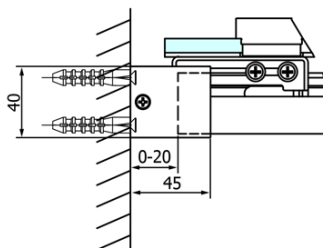

Objednací kód: GF5013

Základní informace

Značka: Gelco
Série: FONDURA

Rozměry

Šířka: 1300 mm
Výška: 2000 mm

Parametry

Barva profilu: Chrom - Leštěný hliník
Tvar: Dveře do niky
Typ otevírání: Posuvné
Směr otevírání: Univerzální
Šířka vstupu: 545 mm
Typ výplně: Čiré sklo
Úprava skla: Coated glass
Tloušťka skla: 8 mm
Instalační šířka od: 1270 mm
Instalační šířka do: 1310 mm
Vlastnosti: Bezrámové provedení
Hmotnost / ks: 60.5 kg
Balení: 1 ks
Záruka: 3 roky

Náhradní díly

Spodní těsnění na dveře, sklo 8mm, 1000mm (Objednací kód: NDGD02)
Bublínkové těsnění pro sklo 8mm, 1963mm (Objednací kód: NDAL02)
FONDURA madlo (Objednací kód: NDGF-MADLO)

Technický list

MODEL	A	B	C
GF5011	1070-1110	513	445
GF5012	1170-1210	563	495
GF5013	1270-1310	613	545
GF5014	1370-1410	663	595