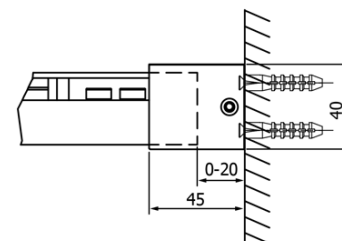

Objednací kód: GF5013

Základní informace

Značka: Gelco
Série: FONDURA

Rozměry

Šířka: 1300 mm
Výška: 2000 mm

Parametry

Barva profilu: Chrom - Leštěný hliník
Tvar: Dveře do niky
Typ otevírání: Posuvné
Směr otevírání: Univerzální
Šířka vstupu: 545 mm
Typ výplně: Čiré sklo
Úprava skla: Coated glass
Tloušťka skla: 8 mm
Instalační šířka od: 1270 mm
Instalační šířka do: 1310 mm
Vlastnosti: Bezrámové provedení
Hmotnost / ks: 60.5 kg
Balení: 1 ks
Záruka: 3 roky

Náhradní díly

FONDURA těsnění na dveře, 1963 mm, 1ks (Objednací kód: NDAL02)

DRAGON, FONDURA, ALTIS těsnění spodní, 1000 mm (Objednací kód: NDGD02)

FONDURA madlo (Objednací kód: NDGF-MADLO)

FONDURA, ONE přetoková lišta (1000mm) včetně koncovek (Objednací kód: NDAL05)

Technický list

MODEL	A	B	C
GF5011	1070-1110	513	445
GF5012	1170-1210	563	495
GF5013	1270-1310	613	545
GF5014	1370-1410	663	595

MODEL	A	B	C
GF5011	1070-1110	513	445
GF5012	1170-1210	563	495
GF5013	1270-1310	613	545
GF5014	1370-1410	663	595