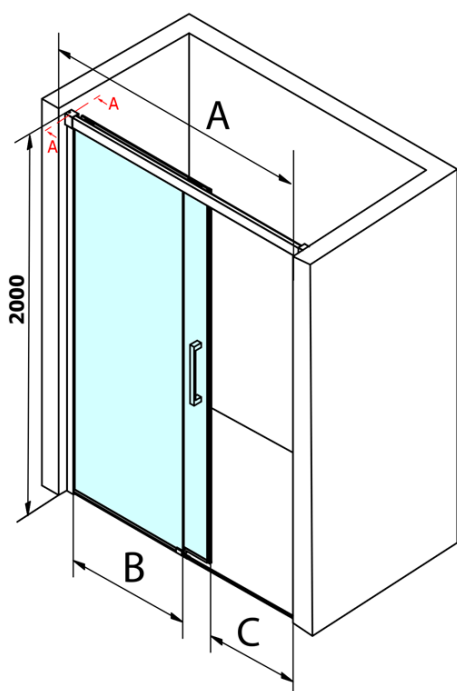

Objednací kód: GF5013

Základní informace

Značka: Gelco
Série: FONDURA

Rozměry

Šířka: 1300 mm
Výška: 2000 mm

Parametry

Barva profilu: Chrom - Leštěný hliník
Tvar: Dveře do niky
Typ otevírání: Posuvné
Směr otevírání: Univerzální
Šířka vstupu: 545 mm
Typ výplně: Čiré sklo
Úprava skla: Coated glass
Tloušťka skla: 8 mm
Instalační šířka od: 1270 mm
Instalační šířka do: 1310 mm
Vlastnosti: Bezrámové provedení
Hmotnost / ks: 60.5 kg
Balení: 1 ks
Záruka: 3 roky

Náhradní díly

FONDURA těsnění na dveře, 1963 mm, 1ks (Objednací kód: NDAL02)

DRAGON, FONDURA, ALTIS těsnění spodní, 1000 mm (Objednací kód: NDGD02)

FONDURA madlo (Objednací kód: NDGF-MADLO)

FONDURA, ONE přetoková lišta (1000mm) včetně koncovek (Objednací kód: NDAL05)

Technický list

MODEL	A	B	C
GF5011	1070-1110	513	445
GF5012	1170-1210	563	495
GF5013	1270-1310	613	545
GF5014	1370-1410	663	595

MODEL	A	B	C
GF5011	1070-1110	513	445
GF5012	1170-1210	563	495
GF5013	1270-1310	613	545
GF5014	1370-1410	663	595