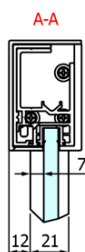

Objednací kód: GF5013

Základní informace

Značka: Gelco
Série: FONDURA

Rozměry

Šířka: 1300 mm
Výška: 2000 mm

Parametry

Barva profilu: Chrom - Leštěný hliník
Tvar: Dveře do niky
Typ otevírání: Posuvné
Směr otevírání: Univerzální
Šířka vstupu: 545 mm
Typ výplně: Čiré sklo
Úprava skla: Coated glass
Tloušťka skla: 8 mm
Instalační šířka od: 1270 mm
Instalační šířka do: 1310 mm
Vlastnosti: Bezrámové provedení
Hmotnost / ks: 60.5 kg
Balení: 1 ks
Záruka: 3 roky

Náhradní díly

FONDURA těsnění na dveře, 1963 mm, 1ks (Objednací kód: NDAL02)

DRAGON, FONDURA, ALTIS těsnění spodní, 1000 mm (Objednací kód: NDGD02)

FONDURA madlo (Objednací kód: NDGF-MADLO)

FONDURA, ONE přetoková lišta (1000mm) včetně koncovek (Objednací kód: NDAL05)

Technický list

MODEL	A	B	C
GF5011	1070-1110	513	445
GF5012	1170-1210	563	495
GF5013	1270-1310	613	545
GF5014	1370-1410	663	595

MODEL	A	B	C
GF5011	1070-1110	513	445
GF5012	1170-1210	563	495
GF5013	1270-1310	613	545
GF5014	1370-1410	663	595

MODEL	D
GF5080	780-800
GF5090	880-900
GF5001	980-1000