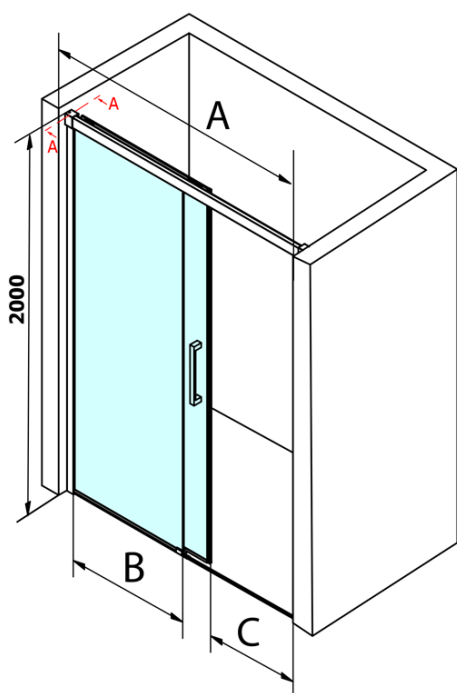

Technický list