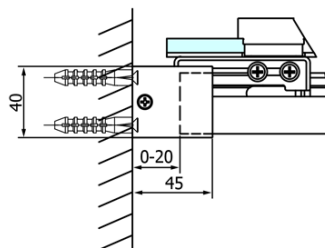

Objednací kód: GF5013

Základní informace

Značka: Gelco
Série: FONDURA

Rozměry

Šířka: 1300 mm
Výška: 2000 mm

Parametry

Barva profilu: Chrom
Tvar: Dveře do niky
Typ otevírání: Posuvné
Směr otevírání: Univerzální
Šířka vstupu: 545 mm
Typ výplně: Čiré sklo
Úprava skla: Coated glass
Tloušťka skla: 8 mm
Instalační šířka od: 1270 mm
Instalační šířka do: 1310 mm
Vlastnosti: Bezrámové provedení
Hmotnost / ks: 60.5 kg
Balení: 1 ks
Záruka: 3 roky

Náhradní díly

Přetoková lišta (1000mm) včetně koncovek, chrom (Objednací kód: NDAL05)
FONDURA set svislých těsnění, 1913+191mm (Objednací kód: NDGF01)
Spodní těsnění na dveře, sklo 8mm, 1000mm (Objednací kód: NDGD02)
FONDURA madlo, rozteč 295mm (Objednací kód: NDGF-MADLO)
Bublinkové těsnění pro sklo 8mm, 1963mm (Objednací kód: NDAL02)

Technický list

MODEL	A	B	C
GF5011	1070-1110	513	445
GF5012	1170-1210	563	495
GF5013	1270-1310	613	545
GF5014	1370-1410	663	595

MODEL	A	B	C
GF5011	1070-1110	513	445
GF5012	1170-1210	563	495
GF5013	1270-1310	613	545
GF5014	1370-1410	663	595

MODEL	D
GF5080	780-800
GF5090	880-900
GF5001	980-1000