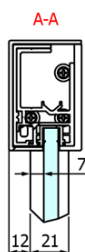

Objednací kód: GF5013

Základní informace

Značka: Gelco
Série: FONDURA

Rozměry

Šířka: 1300 mm
Výška: 2000 mm

Parametry

Barva profilu: Chrom - Leštěný hliník
Tvar: Dveře do niky
Typ otevírání: Posuvné
Směr otevírání: Univerzální
Šířka vstupu: 545 mm
Typ výplně: Čiré sklo
Úprava skla: Coated glass
Tloušťka skla: 8 mm
Instalační šířka od: 1270 mm
Instalační šířka do: 1310 mm
Vlastnosti: Bezrámové provedení
Hmotnost / ks: 60.5 kg
Balení: 1 ks
Záruka: 3 roky

Náhradní díly

Spodní těsnění na dveře, sklo 8mm, 1000mm (Objednací kód: NDGD02)
Bublínkové těsnění pro sklo 8mm, 1963mm (Objednací kód: NDAL02)
FONDURA madlo (Objednací kód: NDGF-MADLO)

Technický list

MODEL	A	B	C
GF5011	1070-1110	513	445
GF5012	1170-1210	563	495
GF5013	1270-1310	613	545
GF5014	1370-1410	663	595

MODEL	A	B	C
GF5011	1070-1110	513	445
GF5012	1170-1210	563	495
GF5013	1270-1310	613	545
GF5014	1370-1410	663	595

MODEL	D
GF5080	780-800
GF5090	880-900
GF5001	980-1000