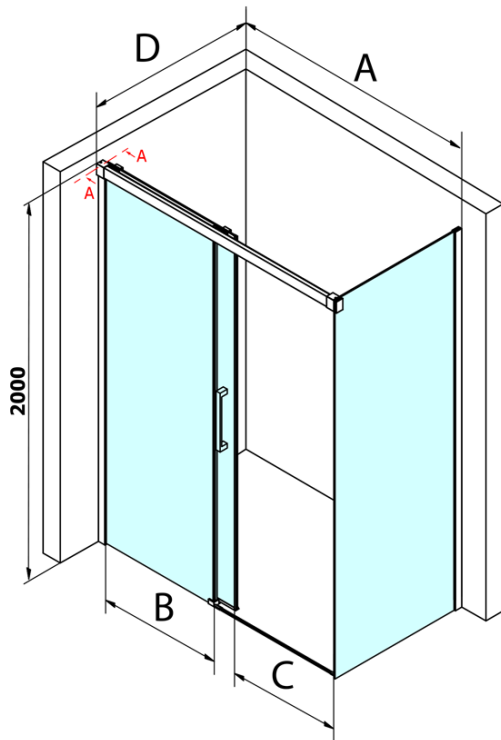

Objednací kód: GF5013

Základní informace

Značka: Gelco
Série: FONDURA

Rozměry

Šířka: 1300 mm
Výška: 2000 mm

Parametry

Barva profilu: Chrom - Leštěný hliník
Tvar: Dveře do niky
Typ otevírání: Posuvné
Směr otevírání: Univerzální
Šířka vstupu: 545 mm
Typ výplně: Čiré sklo
Úprava skla: Coated glass
Tloušťka skla: 8 mm
Instalační šířka od: 1270 mm
Instalační šířka do: 1310 mm
Vlastnosti: Bezrámové provedení
Hmotnost / ks: 60.5 kg
Balení: 1 ks
Záruka: 3 roky

Náhradní díly

Spodní těsnění na dveře, sklo 8mm, 1000mm (Objednací kód: NDGD02)
Bublínkové těsnění pro sklo 8mm, 1963mm (Objednací kód: NDAL02)
FONDURA madlo (Objednací kód: NDGF-MADLO)

Technický list

MODEL	A	B	C
GF5011	1070-1110	513	445
GF5012	1170-1210	563	495
GF5013	1270-1310	613	545
GF5014	1370-1410	663	595

MODEL	A	B	C
GF5011	1070-1110	513	445
GF5012	1170-1210	563	495
GF5013	1270-1310	613	545
GF5014	1370-1410	663	595

MODEL	D
GF5080	780-800
GF5090	880-900
GF5001	980-1000