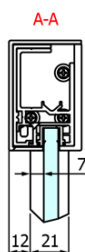

## Rozměry

Šířka: 1300 mm  
Výška: 2000 mm

## Parametry

Záruka: 3 roky  
Hmotnost / ks: 60.5 kg  
Balení: 1 ks  
Barva profilu: Chrom  
Tvar: Dveře do niky  
Typ otevírání: Posuvné  
Směr otevírání: Univerzální  
Šířka vstupu: 545 mm  
Typ výplně: Čiré bezpečnostní sklo  
Úprava skla: Coated glass  
Tloušťka skla: 8 mm  
Instalační šířka od: 1270 mm  
Instalační šířka do: 1310 mm  
Vlastnosti: Bezrámové provedení

## Náhradní díly

Přetoková lišta (1000mm) včetně koncovek, chrom (Objednací kód: NDAL05)  
FONDURA set svislých těsnění, 1913+191mm (Objednací kód: NDGF01)  
Spodní těsnění na dveře, sklo 8mm, 1000mm (Objednací kód: NDGD02)  
FONDURA madlo, rozteč 295mm (Objednací kód: NDGF-MADLO)  
Bublinkové těsnění pro sklo 8mm, 1963mm (Objednací kód: NDAL02)

Technický list

MODEL	A	B	C
GF5011	1070-1110	513	445
GF5012	1170-1210	563	495
GF5013	1270-1310	613	545
GF5014	1370-1410	663	595

MODEL	A	B	C
GF5011	1070-1110	513	445
GF5012	1170-1210	563	495
GF5013	1270-1310	613	545
GF5014	1370-1410	663	595