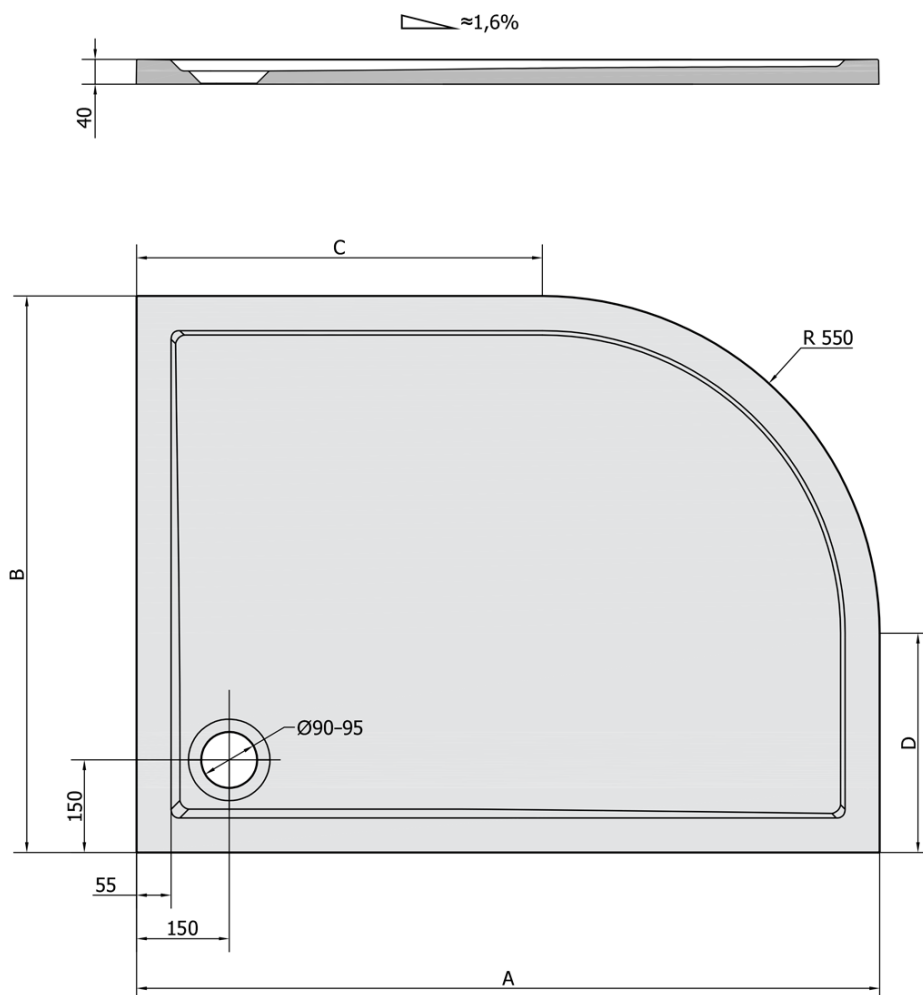

**RENA R sprchová vanička z litého mramoru,čtvrtekruh
100x80cm, R550, pravá, bílá**

Objednací kód: 76511

Základní informace

Značka: Polysan

Série: KLASIK

Rozměry

Délka: 1000 mm

Šířka: 800 mm

Výška: 40 mm

Parametry

Barva: Bílá

Materiál: Litý mramor

Tvar: Asymetrické

Průměr odpadu: 90 mm

Rádus: R550

Reliéf (povrch) dna: Hladký

Hmotnost / ks: 45.0 kg

Balení: 1 ks

Záruka: 2 roky

Doporučujeme přikoupit

1 ks Vaničkový sifon, průměr 90mm, DN40, krytka nerez lesk (Objednací kód: 1711C)

1 ks Samolepicí nohy pro sprchovou vaničku, v. 96-125mm (8ks/sada) (Objednací kód: PV008)

Technický list

RENA	kod	A	B	C	D
90x80L	72890	900	800	350	250
90x80R	72891	900	800	350	250
100x80L	75511	1000	800	450	250
100x80R	76511	1000	800	450	250
120x90L	64611	1200	900	650	350
120x90R	65611	1200	900	650	350