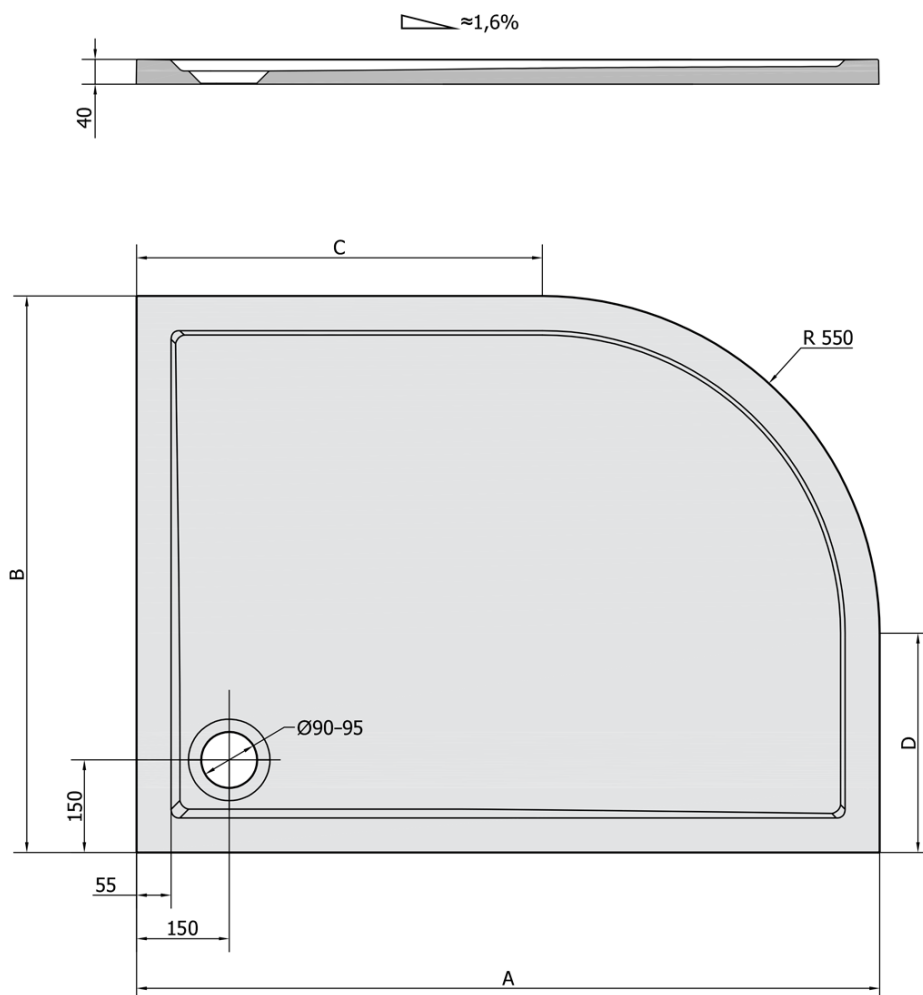

**RENA R sprchová vanička z litého mramoru, čtvrtkruh  
100x80cm, R550, pravá, bílá**

**Objednací kód:** 76511

**Základní informace**

**Značka:** Polysan

**Série:** KLASIK

**Rozměry**

**Délka:** 1000 mm

**Šířka:** 800 mm

**Výška:** 40 mm

**Parametry**

**Barva:** Bílá

**Materiál:** Litý mramor

**Tvar:** Asymetrické

**Průměr odpadu:** 90 mm

**Rádus:** R550

**Reliéf (povrch) dna:** Hladký

**Hmotnost / ks:** 45.0 kg

**Balení:** 1 ks

**Záruka:** 2 roky

**Doporučujeme přikoupit**

1 ks Vaničkový sifon, průměr otvoru 90mm, DN40, krytka nerez lesk (Objednací kód: 1711C)

1 ks Samolepicí nohy pro sprchovou vaničku, v. 96-125mm (8ks/sada) (Objednací kód: PV008)

## Technický list

RENA	kod	A	B	C	D
90x80L	72890	900	800	350	250
90x80R	72891	900	800	350	250
100x80L	75511	1000	800	450	250
100x80R	76511	1000	800	450	250
120x90L	64611	1200	900	650	350
120x90R	65611	1200	900	650	350