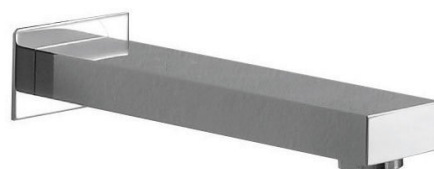

Nástěnná výtoková hubice, hranatá, 200mm, chrom

Objednací kód: 1102-49

Základní informace

Značka: Sapho

Série: LATUS

Rozměry

Výška: 70 mm

Hloubka: 200 mm

Parametry

Záruka: 2 roky

Hmotnost / ks: 0.949 kg

Balení: 1 ks

Barva: Chrom

Materiál: Mosaz

Tvar: Hranaté

Instalace: Nástěnná

Náhradní díly

Perlátor vnější závit M28x1, chrom (Objednací kód: 3070.300)

Technický list