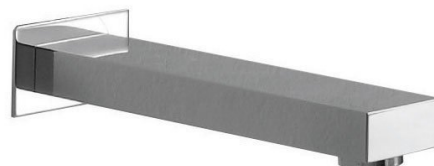

Nástěnná výtoková hubice, hranatá, 200mm, chrom

Objednací kód: 1102-49

Základní informace

Značka: Sapho

Série: LATUS

Rozměry

Výška: 70 mm

Hloubka: 200 mm

Parametry

Barva: Chrom

Materiál: Mosaz

Tvar: Hranaté

Instalace: Nástěnná

Hmotnost / ks: 0.949 kg

Balení: 1 ks

Záruka: 2 roky

Náhradní díly

Perlátor vnější závit M28x1, chrom (Objednací kód: 3070.300)

Technický list