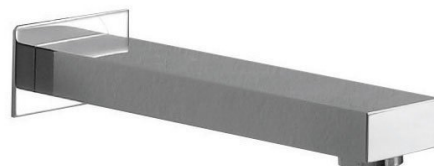

## Výtoková hubice nástěnná, hranatá, 200mm, chrom

Objednací kód: 1102-49

### Základní informace

Značka: Sapho

Série: LATUS

### Rozměry

Výška: 70 mm

Hloubka: 200 mm

### Parametry

Barva: Chrom

Materiál: Mosaz

Tvar: Hranaté

Instalace: Nástěnná

Hmotnost / ks: 0.949 kg

Balení: 1 ks

Záruka: 2 roky